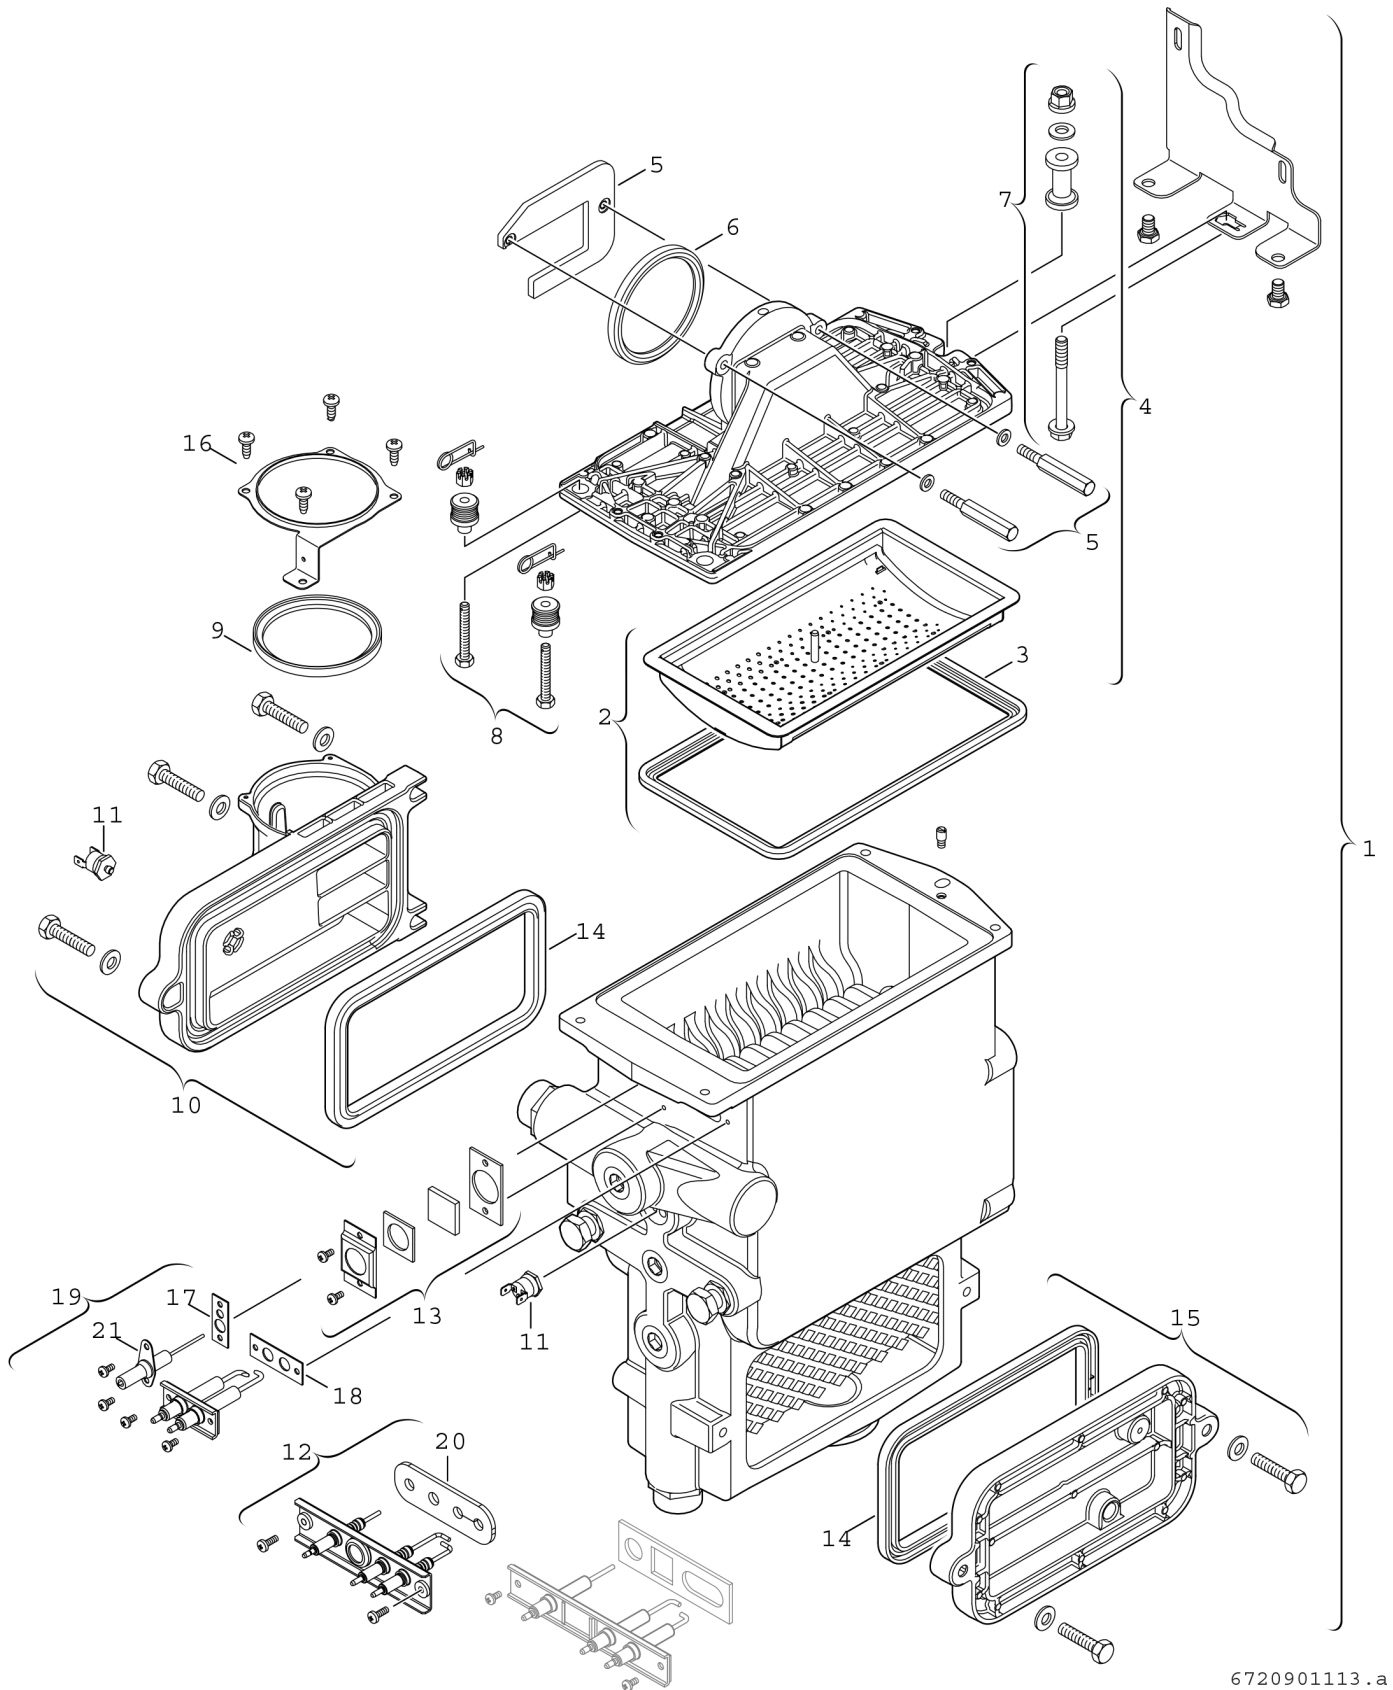

**Explosionszeichnung**

6720901113 . a

## Ersatzteile

Pos.	Bestellnummer	Bezeichnung	Anmerkung	Preisgruppe
1	8 737 707 999	Wärmetauscher	incl. Kabelbaum & Zündkabel	79
2	8 718 006 658 0	Brenner		51
3	8 711 004 168 0	Brennerdichtung		24
4	8 715 406 318 0	Deckel		50
5	8 729 000 263 0	Befestigungssatz		27
6	8 729 000 183 0	Dichtring d: 86mm		13
7	8 710 305 297 0	Befestigungssatz		15
8	8 710 305 296 0	Befestigungssatz		29
9	8 722 933 330 0	Dichtung Ø 87,5mm		10
10	8 711 000 228 0	Abdeckung Deckel		47
11	8 722 963 858 0	Temperaturbegrenzer		23
12	8 718 664 920 0	Elektrode	ab FD968 (08.1999)	33
13	8 729 000 176 0	Schauglas	bis FD967 (07.1999)	22
14	8 711 004 173 0	Dichtung		15
15	8 711 000 225 0	Abdeckung Deckel		42
16	2 910 614 431 0	Schraube 4,8x9,5 (10x)		11
17	8 722 961 187 0	Dichtung (10x)	bis FD967 (07.1999)	27
18	8 729 000 126 0	Dichtung (10x)	bis FD967 (07.1999)	25
19	8 718 107 064 0	Elektrodensatz	bis FD967 (07.1999)	32
20	8 737 708 824	Dichtung (Elektrode) Insulfrax (10x)		25
21	8 722 816 261 0	Ionisationselektrode		25
	8 737 707 990	Service Kit WB5		39