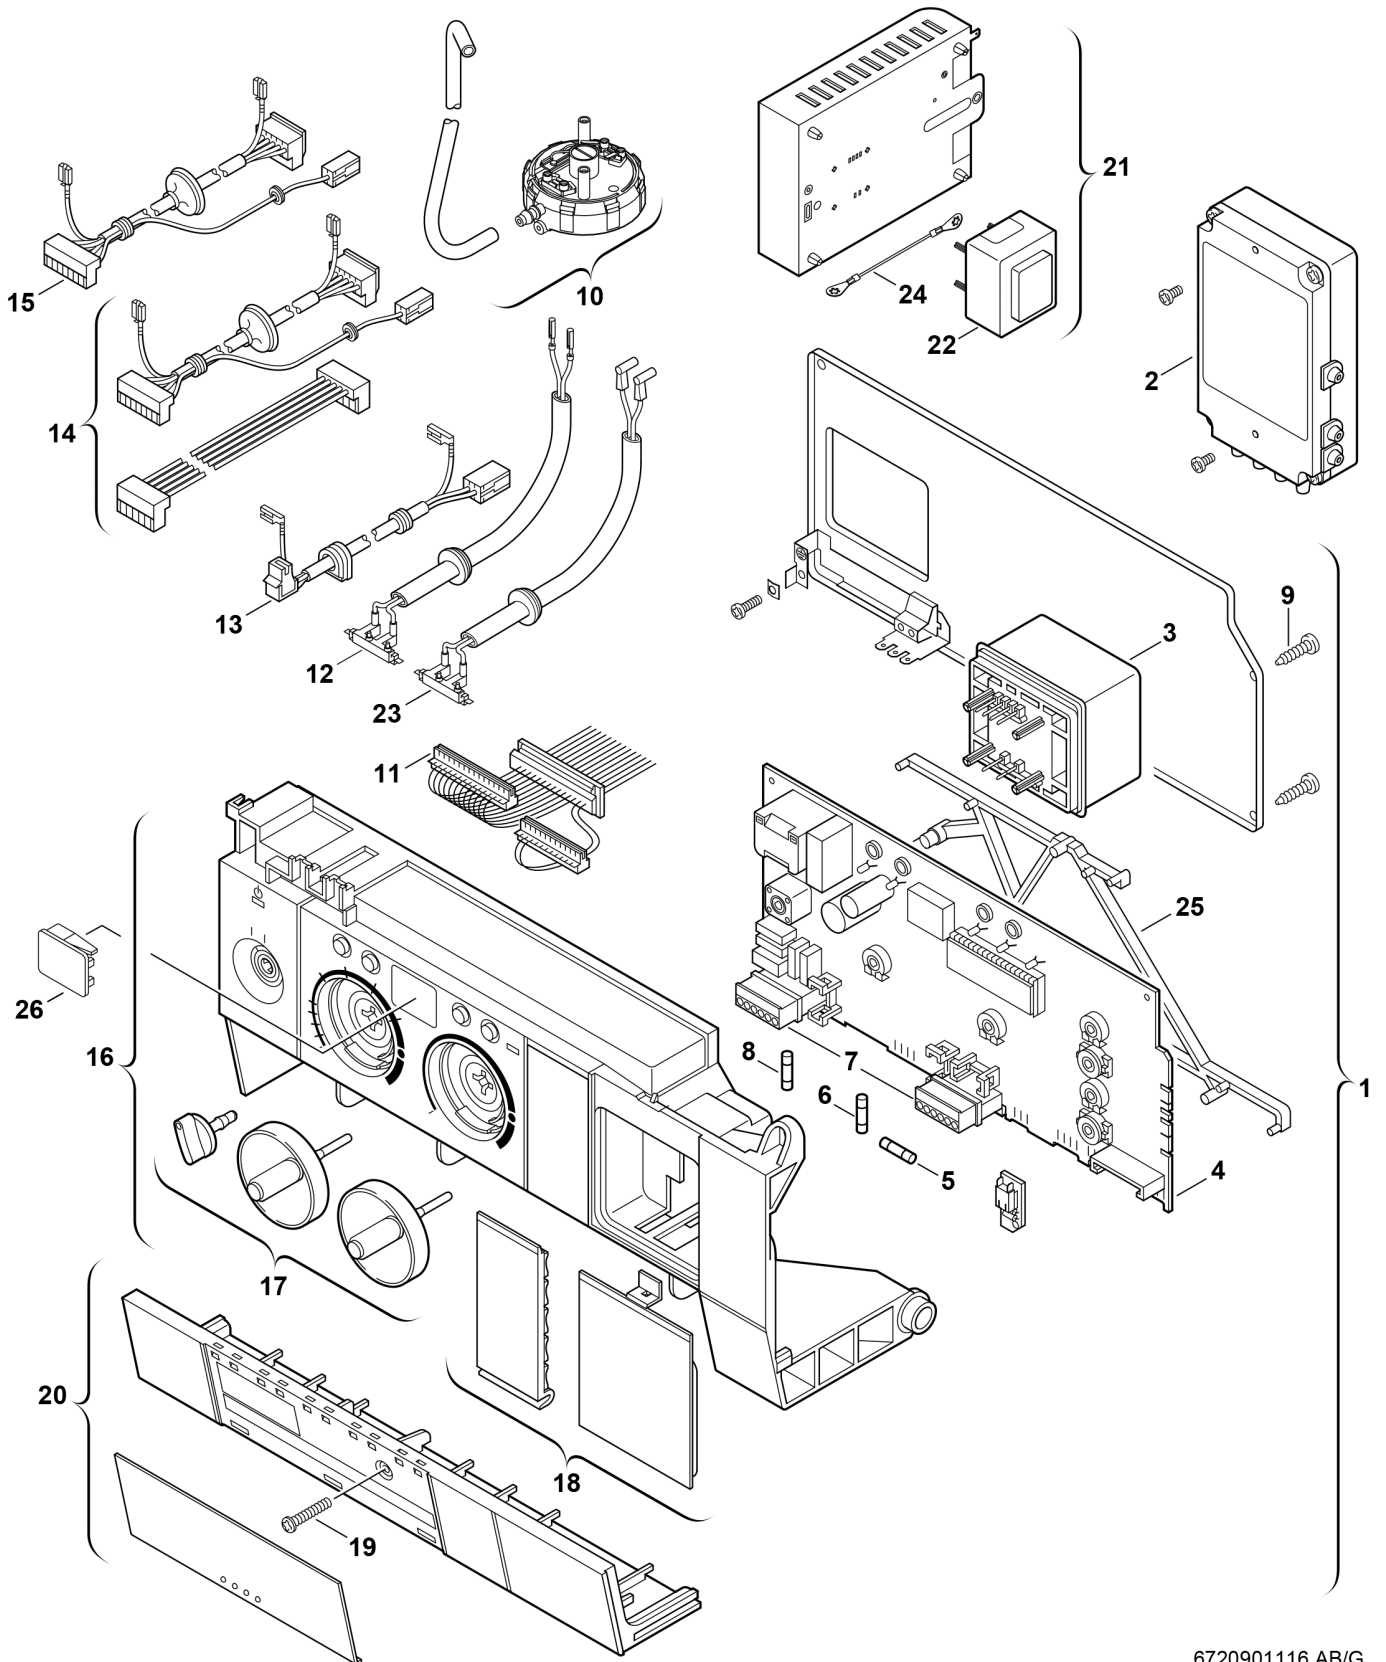

Explosionszeichnung

6720901116.AB/G

Ersatzteile

Pos.	Bestellnummer	Bezeichnung	Anmerkung	Preisgruppe
1	8 717 207 462 0	Steuergerät		55
2	8 717 207 426 0	Pumpenanschlussmodul		52
3	8 747 201 358 0	Transformator		32
4	8 748 300 405 0	Leiterplatte		53
5	1 904 522 740 0	Sicherung (10x) T1,6A		20
6	1 904 522 730 0	Sicherung (10x) 5x20mm T0,5A/250V		15
7	8 714 404 226 0	Steckersatz		22
8	1 904 521 342 0	Sicherung (10x) 5x20mm T2,5A/250V		20
9	8 713 403 013 0	Schraube 4x15 (10x)		12
10	8 717 406 058 0	Differenzdruckschalter		44
11	8 714 401 912 0	Kabelbaum	bis FD967 (07.1999)	34
11	8 714 411 265 0	Kabelbaum	ab FD968 (08.1999)	33
12	8 714 401 878 0	Zündkabel	<FD 967 (07.1999)	25
13	8 714 401 968 0	Kabel	Heizungspumpe	27
15	8 714 401 967 0	Gebälseleitung		28
16	8 717 207 363 0	Gehäuse		41
17	8 712 000 079 0	Drehgriffe		25
18	8 711 000 238 0	Blende		20
19	8 713 403 029 0	Schraube Kunststoff DIN7962 4X25 (10x)		14
20	8 711 304 582 0	Abdeckung		31
23	8 714 401 999 0	Zündkabel	ab FD968 (08.1999)	31
25	8 711 503 197 0	Abstandhalter (10x)		22
26	8 715 506 166 0	Sichtfenster		11
	8 719 928 248 0	Servicekoffer leer		55
	8 719 928 259 0	Servicesortiment Brennwert		1340,00 EUR
	8 744 503 010 0	Sicherungssatz T0,5/T1,6/T2,5/ T3,15A		11