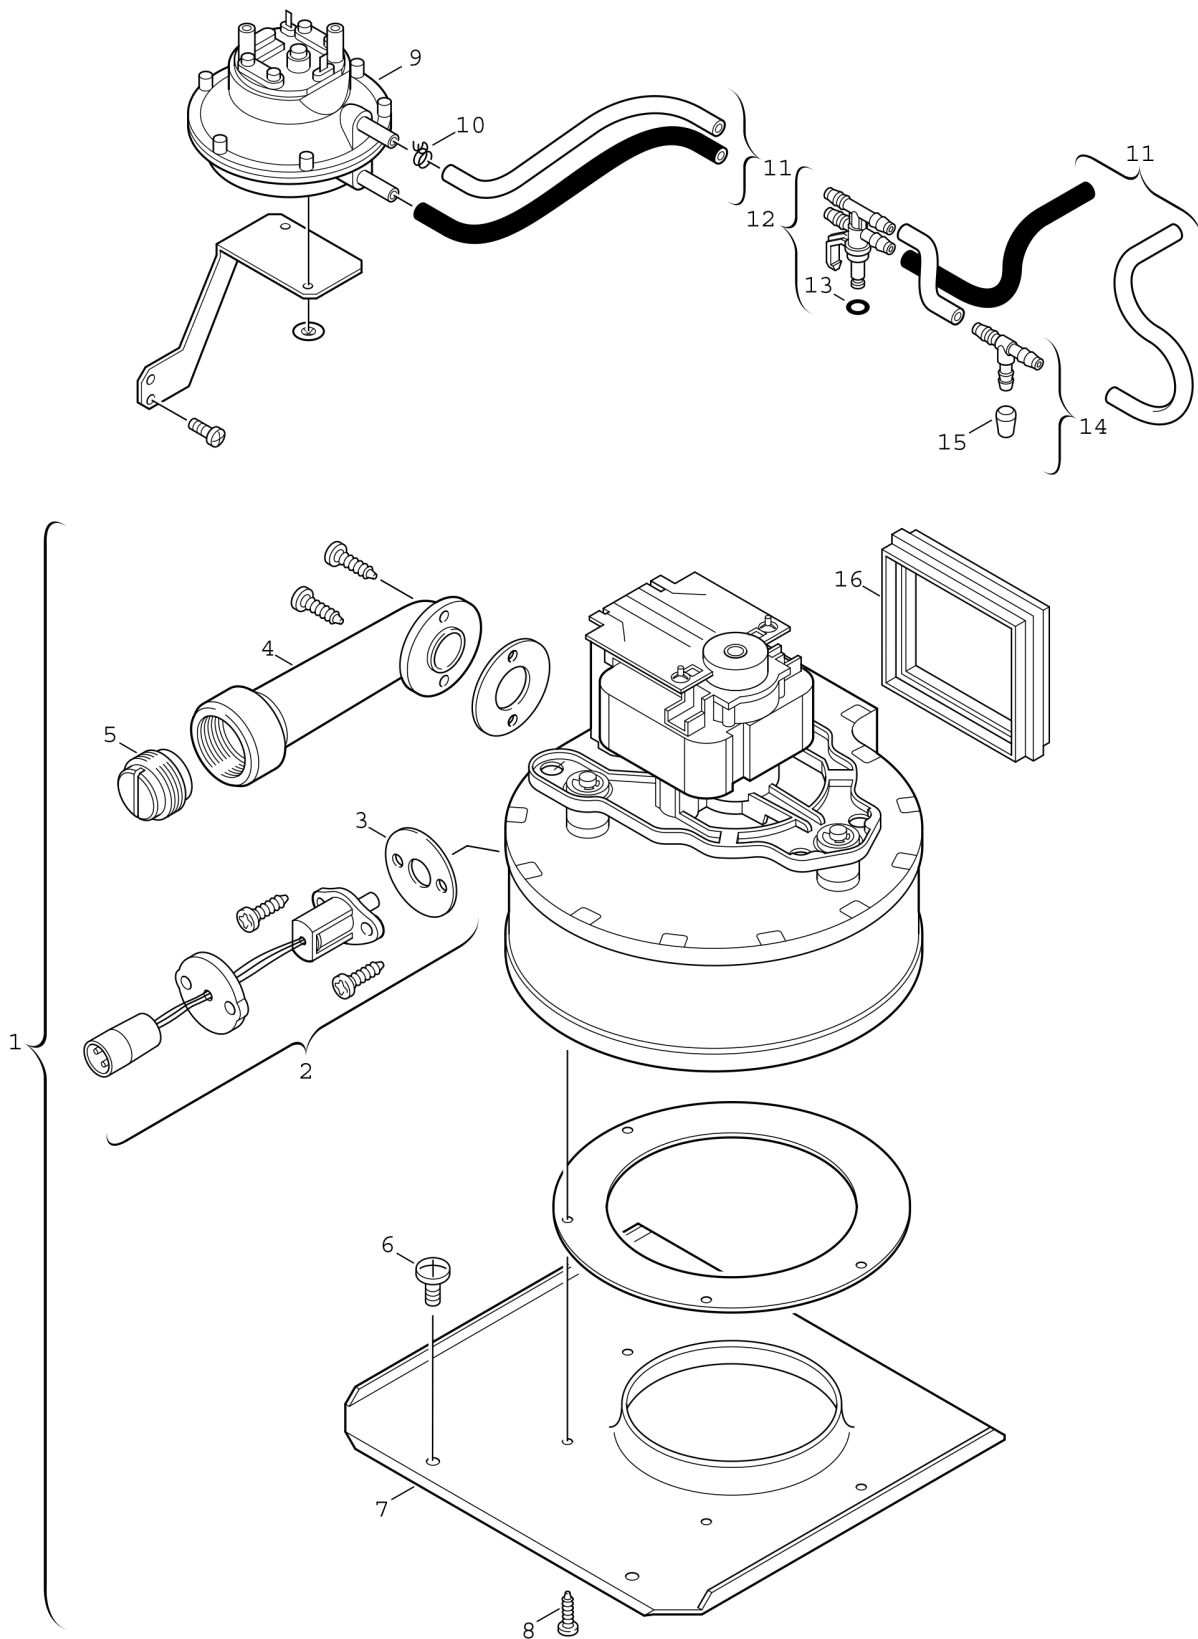

Explosionszeichnung

6720901486/G

Ersatzteile

Pos.	Bestellnummer	Bezeichnung	Anmerkung	Preisgruppe
1	8 717 204 334 0	Gebläse		51
2	8 714 500 040 0	Temperaturfühler		31
3	8 711 004 114 0	Dichtscheibe		14
4	8 715 200 011 0	Rohrstutzen		29
5	8 713 406 081 0	Verschlußschraube		15
6	2 918 330 150 0	Schraube (10x)		16
7	8 715 505 541 0	Deckel		31
8	2 910 612 424 0	Schraube DIN7981 4,2x9,5 (10x)		11
9	8 717 406 034 0	Differenzdruckschalter		44
10	8 711 301 056 0	Schlauch Schlauchklemme (10x)		15
11	8 710 703 092 0	Schlauchsatz		17
12	8 712 305 056 0	Verteiler (10x)		19
13	8 700 205 007 0	O-Ring (10x)		15
14	8 713 305 497 0	Verteiler (10x)		22
15	8 710 506 161 0	Kappe (10x)		12
16	8 711 004 117 0	Dichtung		24