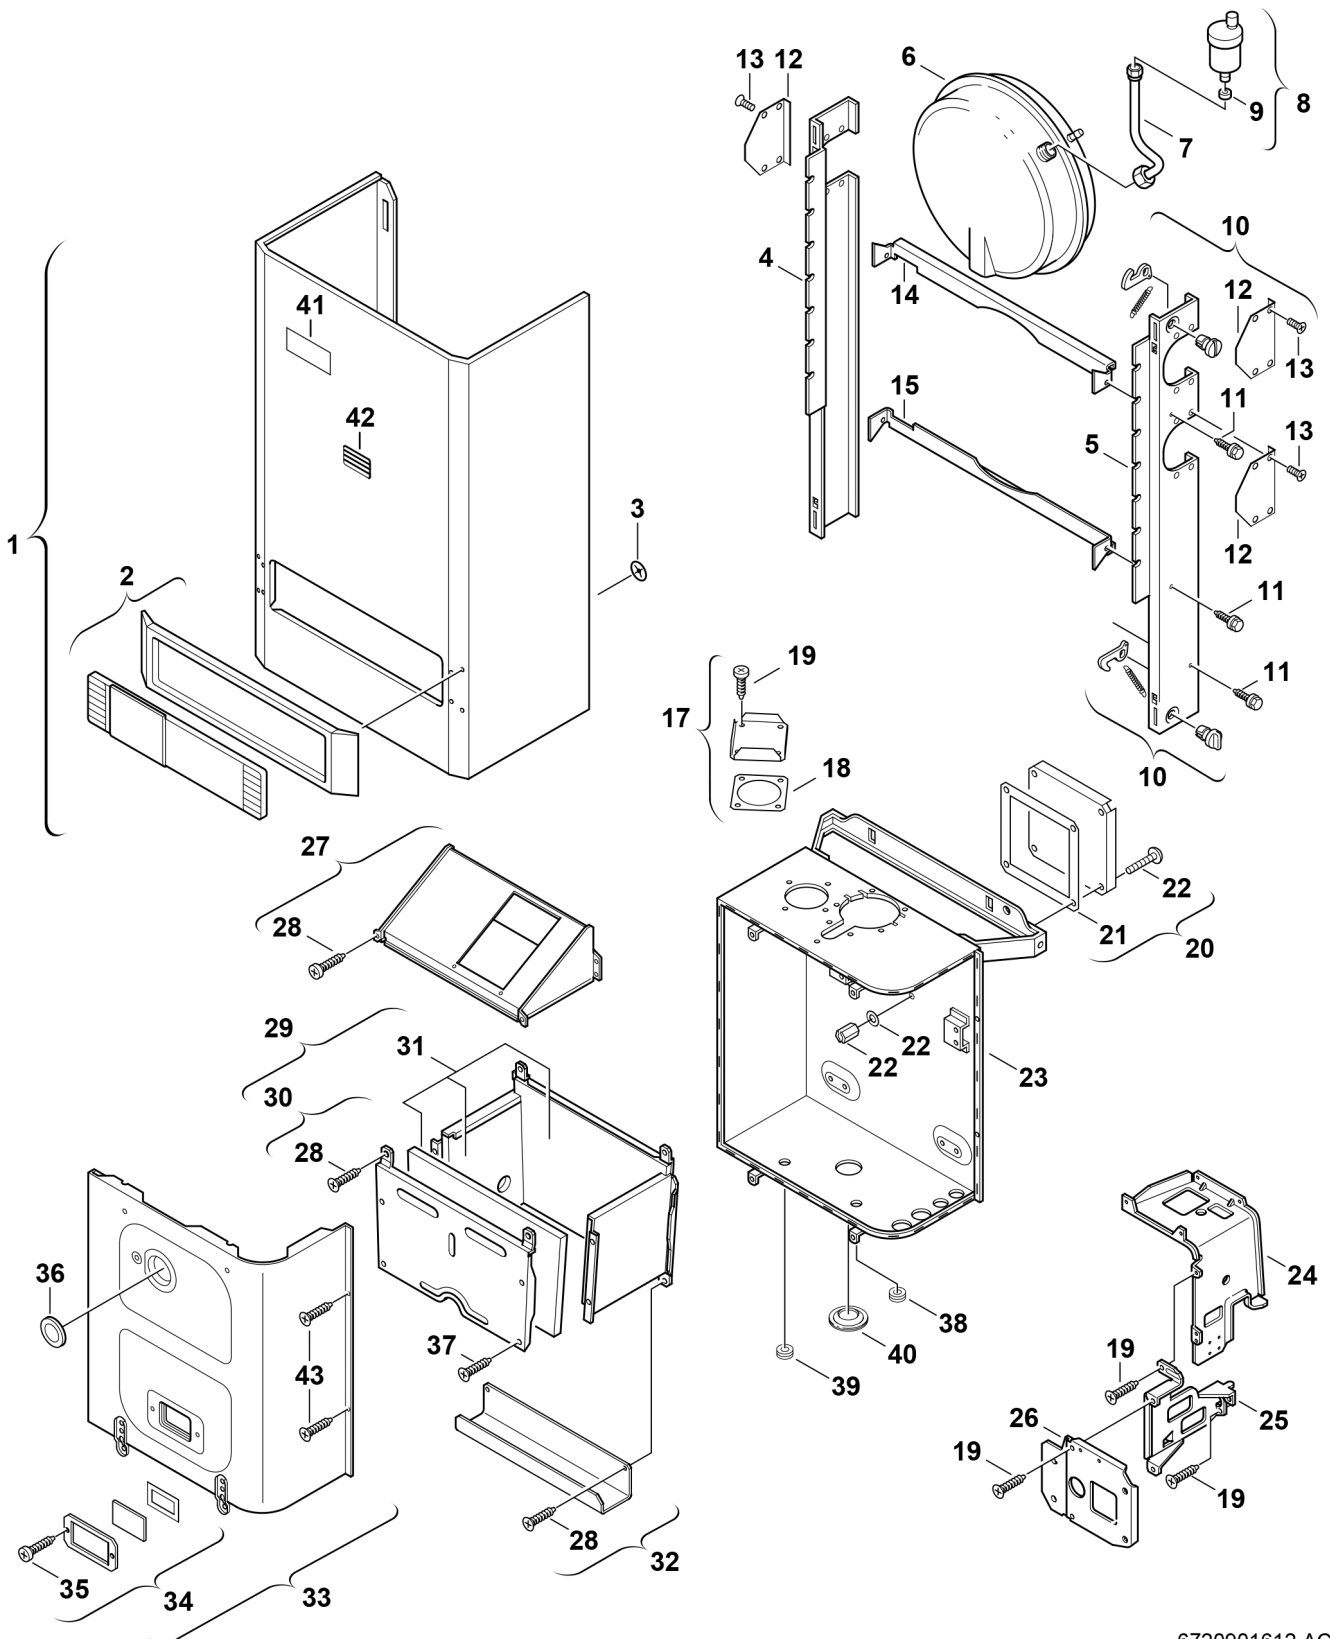

Explosionszeichnung

6720901612.AC/G

Ersatzteile

Pos.	Bestellnummer	Bezeichnung	Anmerkung	Preisgruppe
1	8 715 401 175 0	Mantel		43
2	8 715 506 235 0	Rahmen		24
3	8 740 107 003 0	Scheibe (10x)		11
4	8 718 003 678 0	Schiene links		35
5	8 718 003 677 0	Schiene rechts		34
6	8 715 407 168 0	Ausdehnungsgefäß		43
7	8 710 715 461 0	Entlüftungsleitung		30
8	8 718 505 014 0	Schnellentlüfter		24
9	8 710 103 015 0	Dichtscheibe 3/8" (10x)		12
10	8 712 000 051 0	Drehknopf		12
11	8 713 403 014 0	Schraube M4,8X13 (10x)		12
12	8 718 005 390 0	Deckel		11
13	2 910 602 431 0	Schraube (10x)		11
14	8 718 003 676 0	Strebe		27
15	8 718 003 676 0	Strebe		27
17	8 711 000 214 0	Deckel		14
18	8 711 004 022 0	Dichtung		14
19	2 910 612 432 0	Schraube 4,8x13 DIN7981 (10x)		15
20	8 711 000 213 0	Deckel		31
21	8 719 918 677 0	Dichtungssatz		35
22	8 713 401 043 0	Schraube (10x)		39
23	8 711 004 083 0	Dichtungssatz		28
24	8 718 005 365 0	Träger		18
25	8 718 005 307 0	Träger		33
26	8 718 005 304 0	Frontplatte		12
27	8 715 505 461 0	Abgassammler		31
28	2 910 619 454 0	Schraube DIN 7981-ST6,3x13 (10x)		16
29	8 715 406 162 0	Brennkammer		57
30	8 715 402 148 0	Vorderwand		49
31	8 712 303 277 0	Isolierung		32
32	8 718 003 577 0	Leitblech		17
33	8 718 005 388 0	Deckel		41
34	8 715 600 011 0	Sichtfenster		20
35	2 910 614 431 0	Schraube 4,8x9,5 (10x)		11
36	8 710 506 064 0	Tülle		13
37	2 910 612 424 0	Schraube DIN7981 4,2x9,5 (10x)		11
38	8 710 203 039 0	Tüllensatz		14
39	8 700 003 002 0	Tülle		13
40	8 710 506 084 0	Tülle		11
41	8 711 103 003 0	Warenzeichen		15
42	8 715 500 026 0	Sichtfenster		14
43	8 713 403 026 0	Schraube M5X22 (10x)		13

Ersatzteile

Pos.	Bestellnummer	Bezeichnung	Anmerkung	Preisgruppe
	8 715 407 152 0	Ausdehnungsgefäß	Fußbodenheizung	47