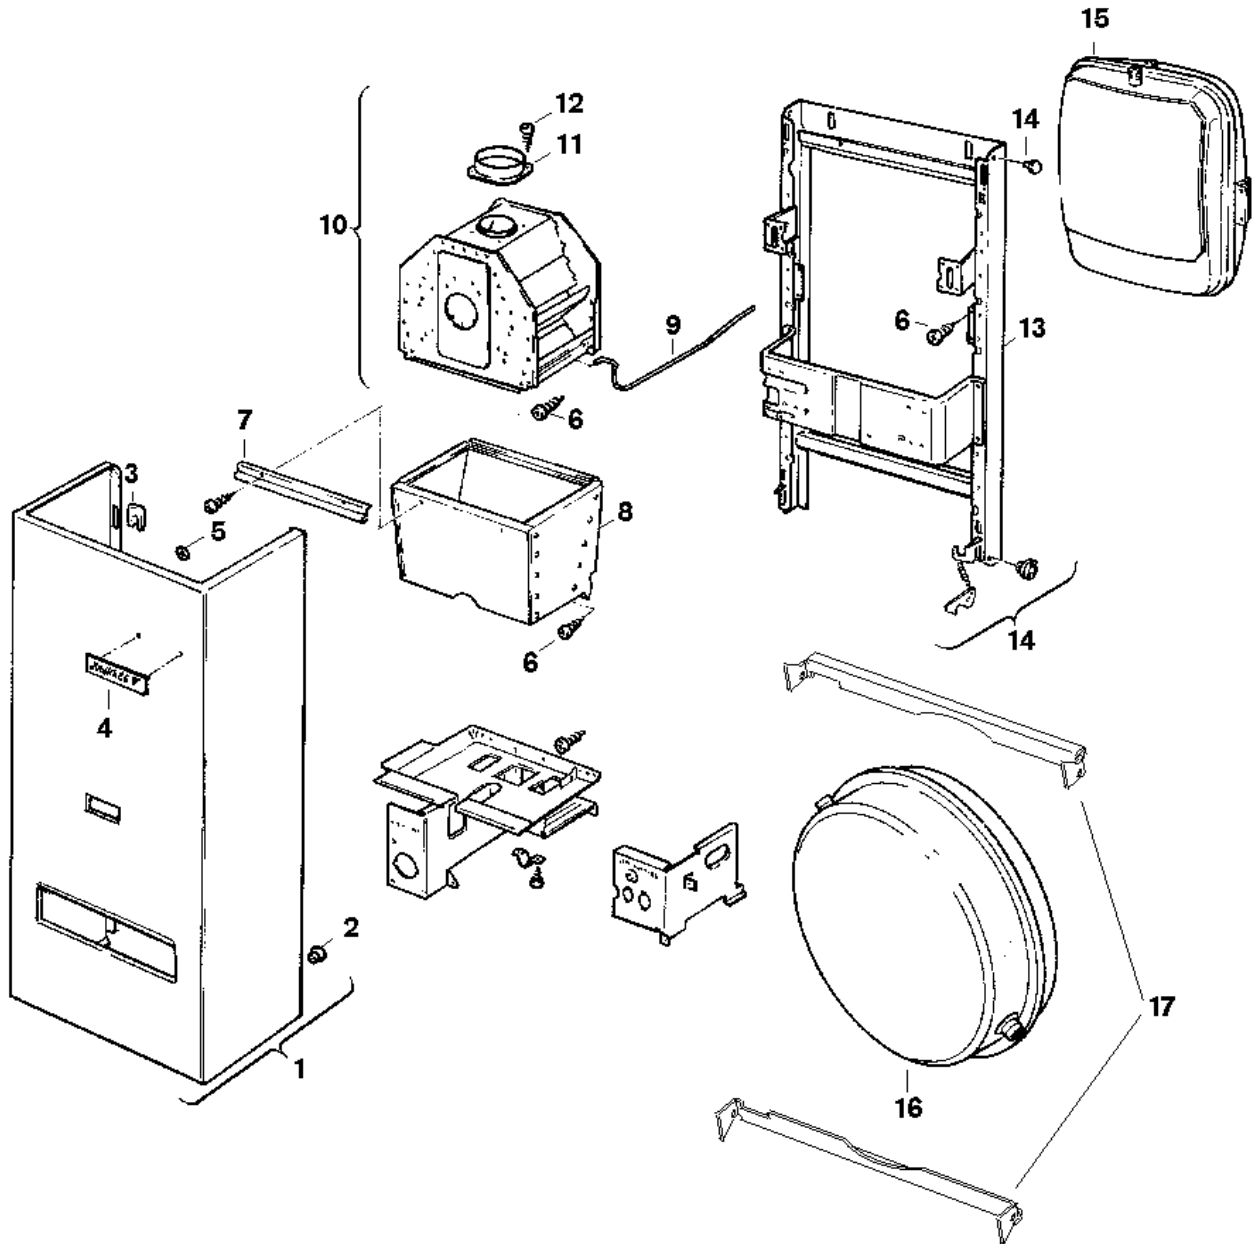

## Explosionszeichnung

65040-1J

## Ersatzteile

Pos.	Bestellnummer	Bezeichnung	Anmerkung	Preisgruppe
1	8 715 401 088 0	Mantel		49
2	8 710 305 079 0	Buchse (10x)		11
3	8 712 305 004 0	Halterung Halter (10)		26
4	8 701 103 029 0	Warenzeichen		15
5	8 740 107 003 0	Scheibe (10x)		11
6	2 910 619 454 0	Schraube DIN 7981-ST6,3x13 (10x)		16
7	8 718 003 197 0	Winkel		11
8	8 715 406 110 0	Brennkammer		44
9	8 714 705 008 0	Bügel		18
10	8 715 505 121 0	Strömungssicherung		40
11	8 705 504 039 0	Abgasstutzen Ø130		12
12	2 918 140 417 0	Schraube DIN7981 3,9x9,5 (10x)		11
14	8 712 000 051 0	Drehknopf		12
15	8 715 407 113 0	Ausdehnungsgefäß 13l	bis FD950 (10.1989)	47
16	8 715 407 168 0	Ausdehnungsgefäß	ab FD951 (11.1989))	43
17	8 718 003 676 0	Strebe	ab FD951 (11.1989)	27