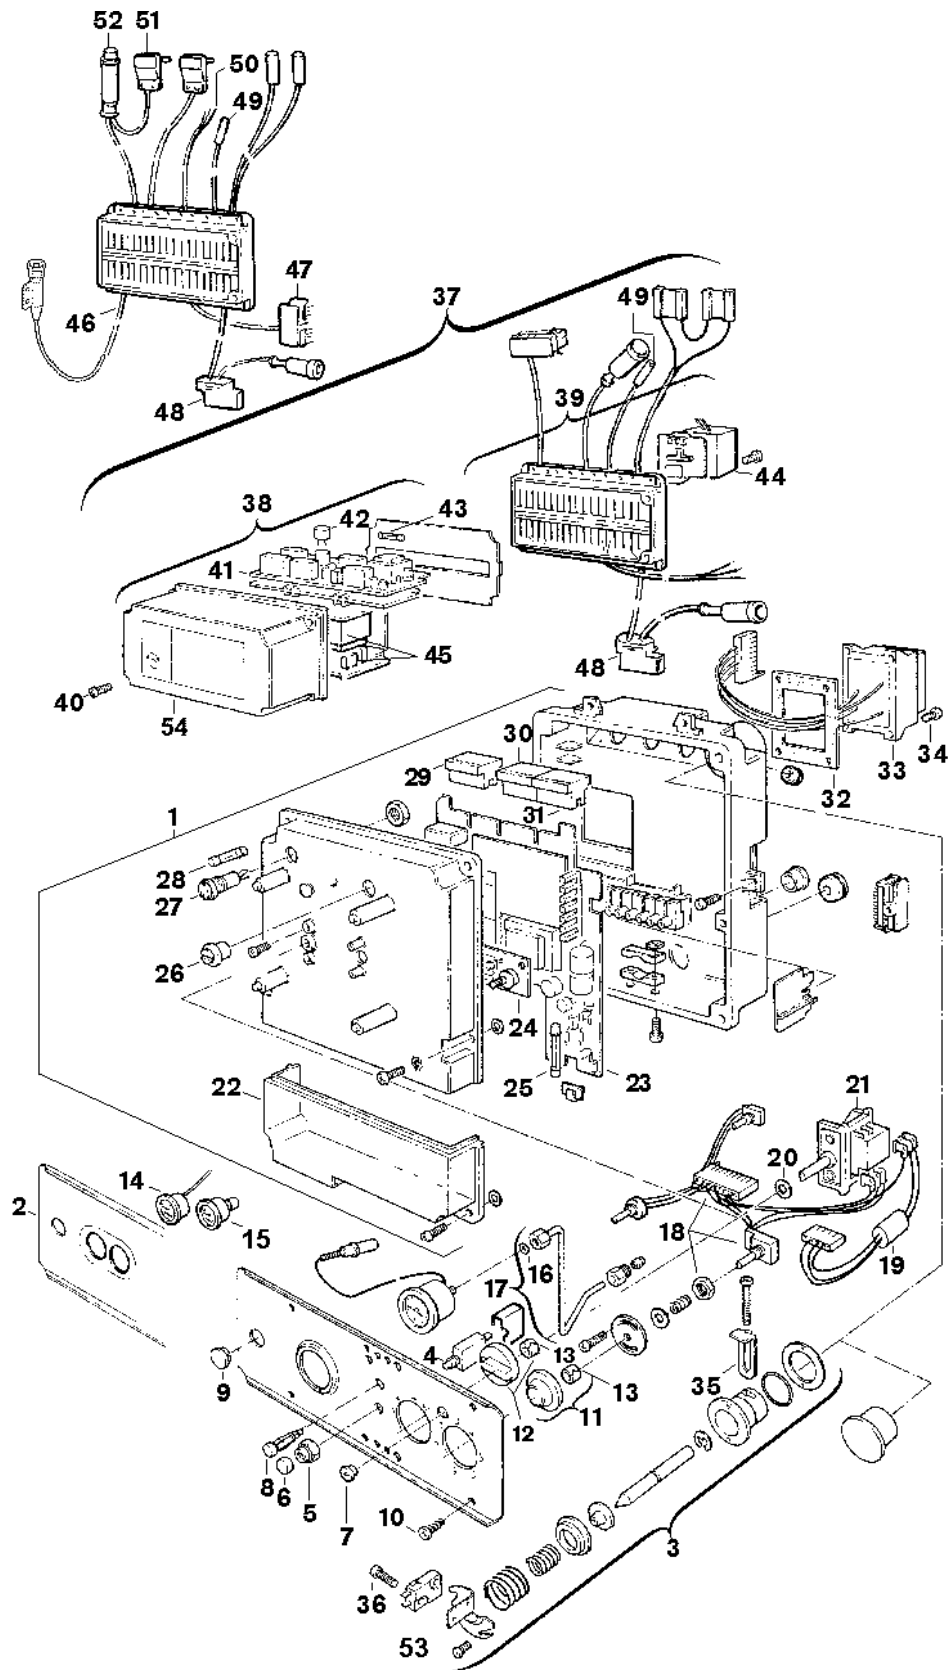

Explosionszeichnung

6720901682.AB/G

Ersatzteile

Pos.	Bestellnummer	Bezeichnung	Anmerkung	Preisgruppe
2	8 715 506 131 0	Blende		37
4	8 717 200 026 0	Schutzschalter		27
5	8 713 301 046 0	Mutter		12
6	8 710 506 088 0	Kappe (10x)		16
7	8 710 302 013 0	Stopfen (10x)		12
8	8 717 509 008 0	Signalleuchte		15
9	8 700 506 059 0	Deckel		10
10	2 910 614 431 0	Schraube 4,8x9,5 (10x)		11
11	8 712 000 032 0	Drehknopf		12
12	8 712 000 034 0	Drehknopf		12
13	8 710 609 006 0	Halterung (10)		17
14	8 717 208 028 0	Manometer		26
15	8 717 208 027 0	Thermometer		31
16	8 718 641 190 0	O-Ring 6x2,5 (10x)		12
17	8 710 705 893 0	Druckleitung		25
18	8 714 402 022 0	Kabelsatz	mit Kaminfegerschalter	39
19	8 714 402 016 0	Kabelsatz		26
20	8 710 103 066 0	Unterlegscheibe Dichtscheibe (10)		12
21	8 717 200 022 0	Schalter		20
22	8 715 503 087 0	Deckel		14
23	8 748 300 036 0	Leiterplatte MC		54
24	8 714 401 348 0	Pumpenkabel		22
25	1 904 525 003 0	Sicherung F1,0A (10x)		27
26	8 710 506 044 0	Drehknopf (10x)		15
27	8 710 609 019 0	Halterung Sicherungshalter		18
28	1 904 521 342 0	Sicherung (10x) 5x20mm T2.5A/250V		20
29	8 714 401 214 0	Stecker	für Alu-Schaltkasten	14
29	8 714 401 214 0	Stecker	für Kunststoff-Schaltkasten	14
30	8 714 401 212 0	Kabel		14
31	8 714 401 373 0	Kabel Leitung	für 2 NTC	21
31	8 714 401 468 0	Leitung	für 1 NTC	25
32	8 711 004 019 0	Dichtung		09
33	8 747 201 150 0	Transformator		35
34	8 713 401 054 0	Schraube (10x)	für Alu-Schaltkasten	11
34	8 713 403 013 0	Schraube 4x15 (10x)	für Kunststoffschaltkasten	12
37	8 747 207 055 0	Steuergerät		59
38	8 745 400 085 0	Oberteil		56
39	8 745 400 084 0	Unterteil		54
40	2 910 641 134 0	Schraube (10x)		11
41	8 748 300 034 0	Leiterplatte Ionisation		51
42	8 744 503 007 0	Sicherung T0,125A (10x)		25