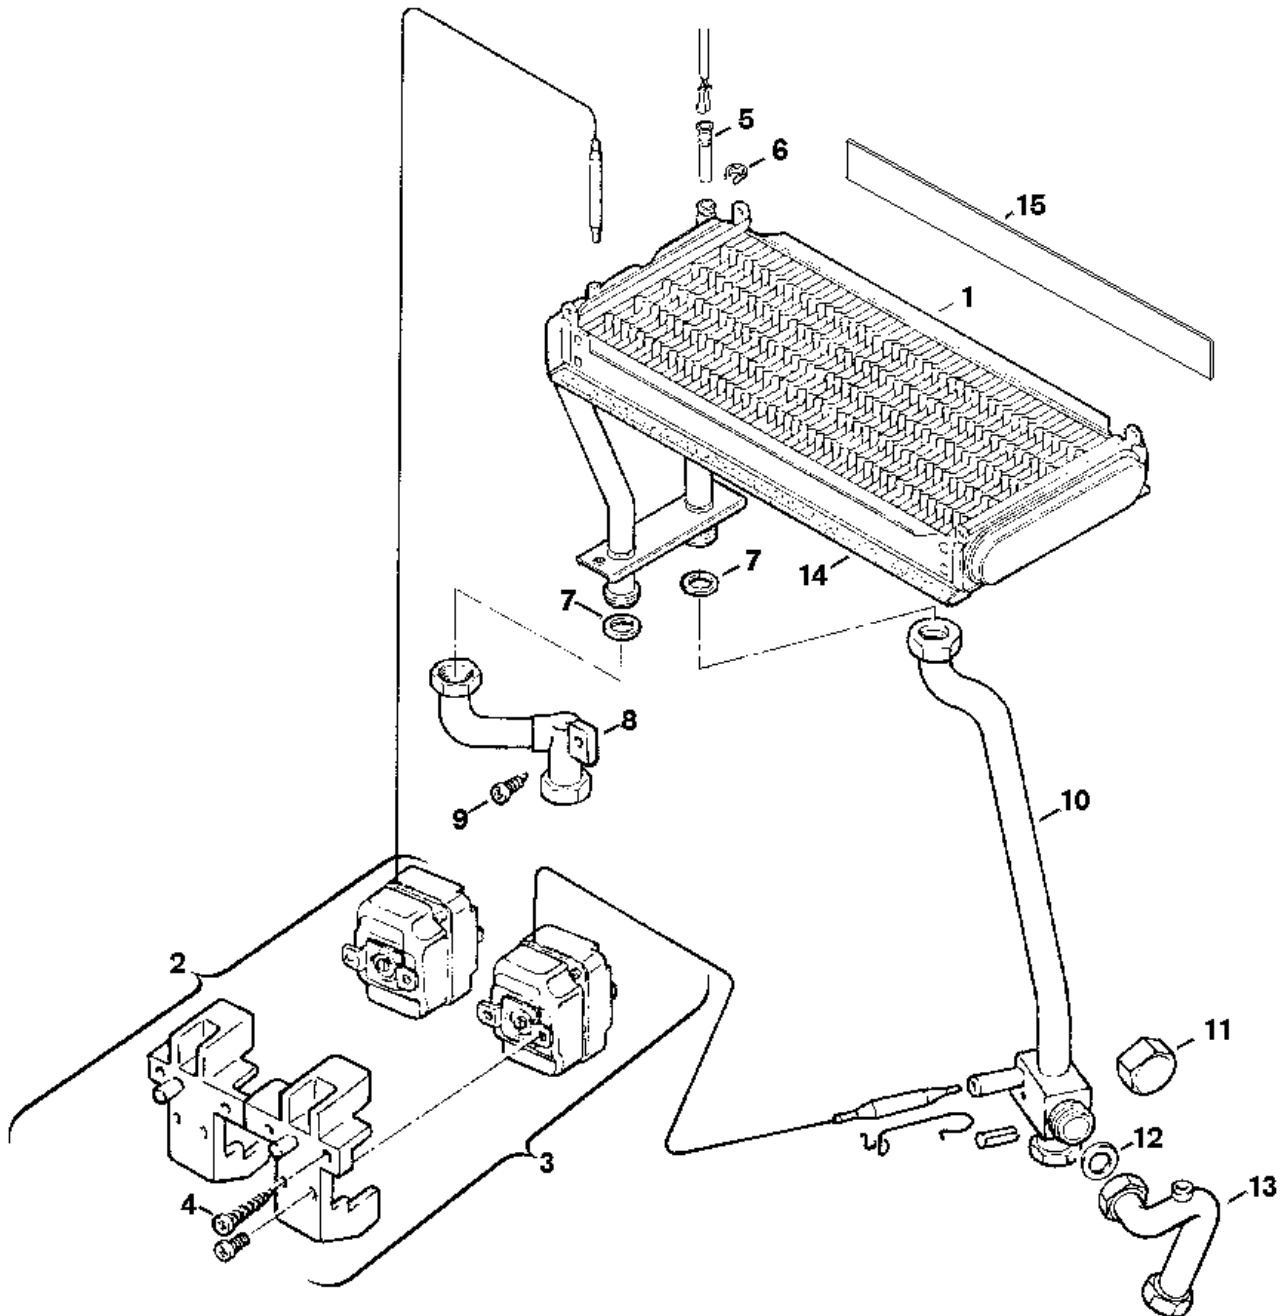

Explosionszeichnung

65040-2J

Ersatzteile

Pos.	Bestellnummer	Bezeichnung	Anmerkung	Preisgruppe
1	8 715 406 050 0	Wärmeübertrager		60
2	8 717 206 157 0	Temperaturbegrenzer 120°C		34
3	8 717 206 156 0	Temperaturbegrenzer 113°C		34
4	2 910 612 424 0	Schraube DIN7981 4,2x9,5 (10x)		11
5	8 714 500 071 0	Temperaturfühler		22
6	8 711 202 002 0	Feder (10x)		15
7	8 710 103 043 0	Dichtung 23,9x17,2x1,5 (10x)		14
8	8 710 705 766 0	Rücklaufrohr		39
9	2 910 612 457 0	Schraube (10x)		12
10	8 710 705 890 0	Vorlaufrohr	bis FD749 (09.1987)	37
10	8 710 715 019 0	Vorlaufrohr	ab FD750 (10.1987)	37
11	7 709 000 227	WW-Kappen 1/2" NR.304 Zubehör		19,00 EUR
12	8 710 103 045 0	Dichtung 18,6x13,5x1,5 (10x)		13
14	6 728 905 803 0	Glasseidprofil		20
15	8 712 303 229 0	Isolierplatte		11