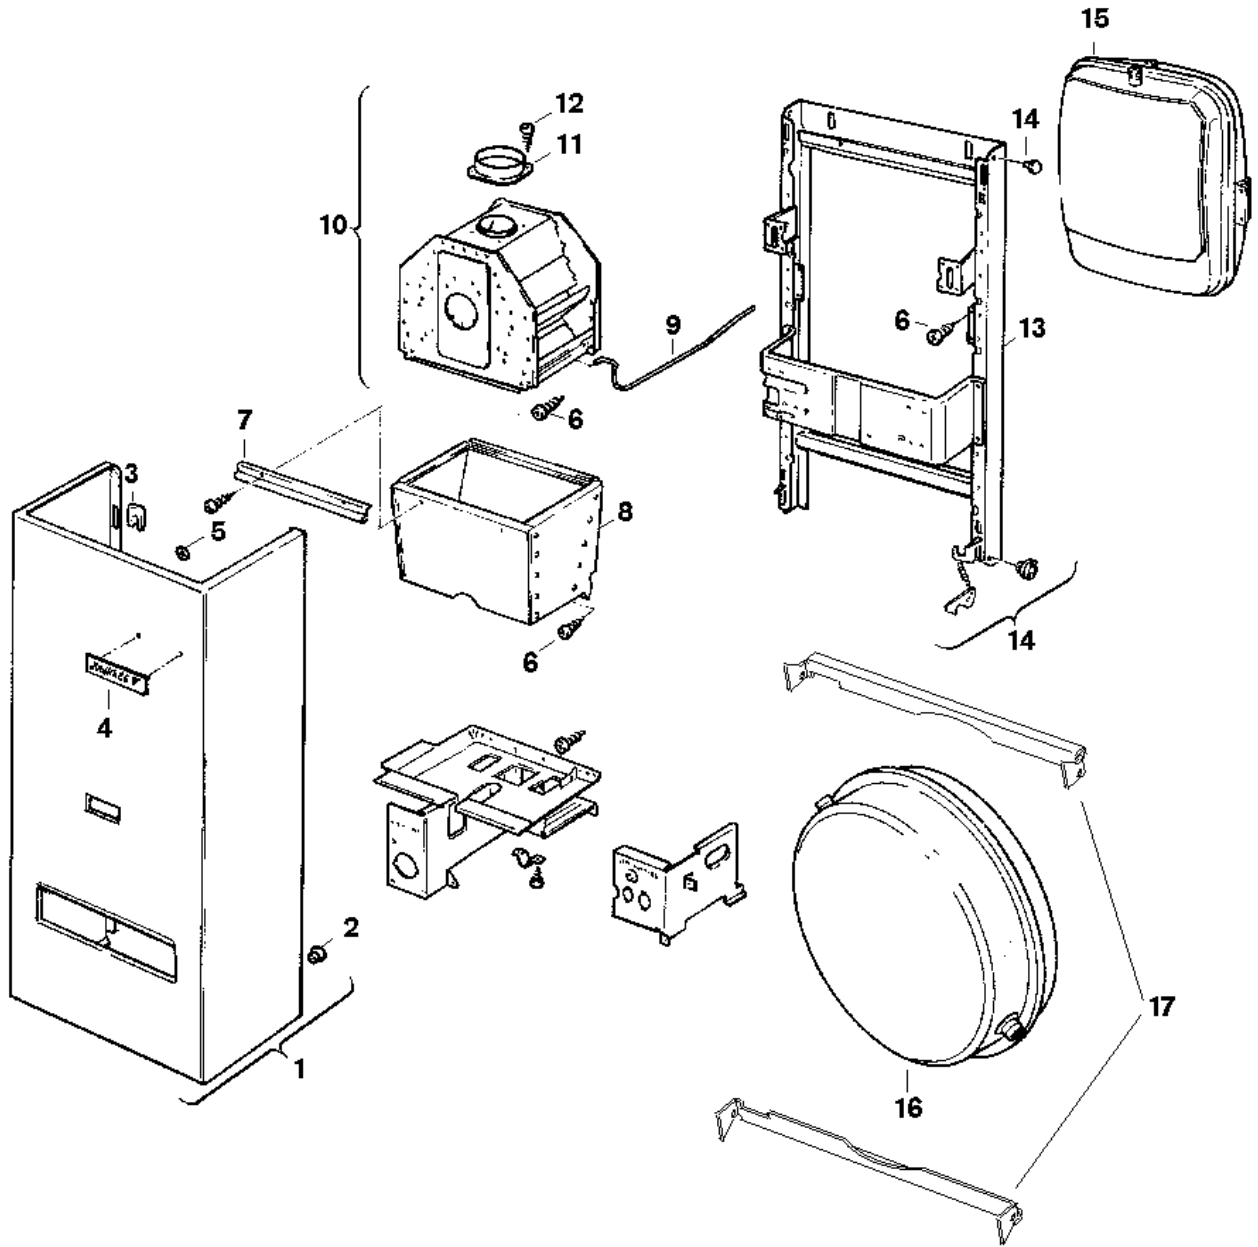

**Explosionszeichnung**

65040-1J

## Ersatzteile

Pos.	Bestellnummer	Bezeichnung	Anmerkung	Preisgruppe
1	8 715 401 088 0	Mantel		49
2	8 710 305 079 0	Buchse (10x)		11
3	8 712 305 004 0	Halterung Halter (10)		26
4	8 701 103 029 0	Warenzeichen		15
5	8 740 107 003 0	Scheibe (10x)		11
6	2 910 619 454 0	Schraube DIN 7981-ST6,3x13 (10x)		16
7	8 718 003 197 0	Winkel		11
8	8 715 406 110 0	Brennkammer		44
9	8 714 705 008 0	Bügel		18
10	8 715 505 121 0	Strömungssicherung		40
11	8 705 504 039 0	Abgasstutzen Ø130		12
12	2 918 140 417 0	Schraube DIN7981 3,9x9,5 (10x)		11
14	8 712 000 051 0	Drehknopf		12
15	8 715 407 131 0	Ausdehnungsgefäß 13l	bis FD950(10.1989)	52