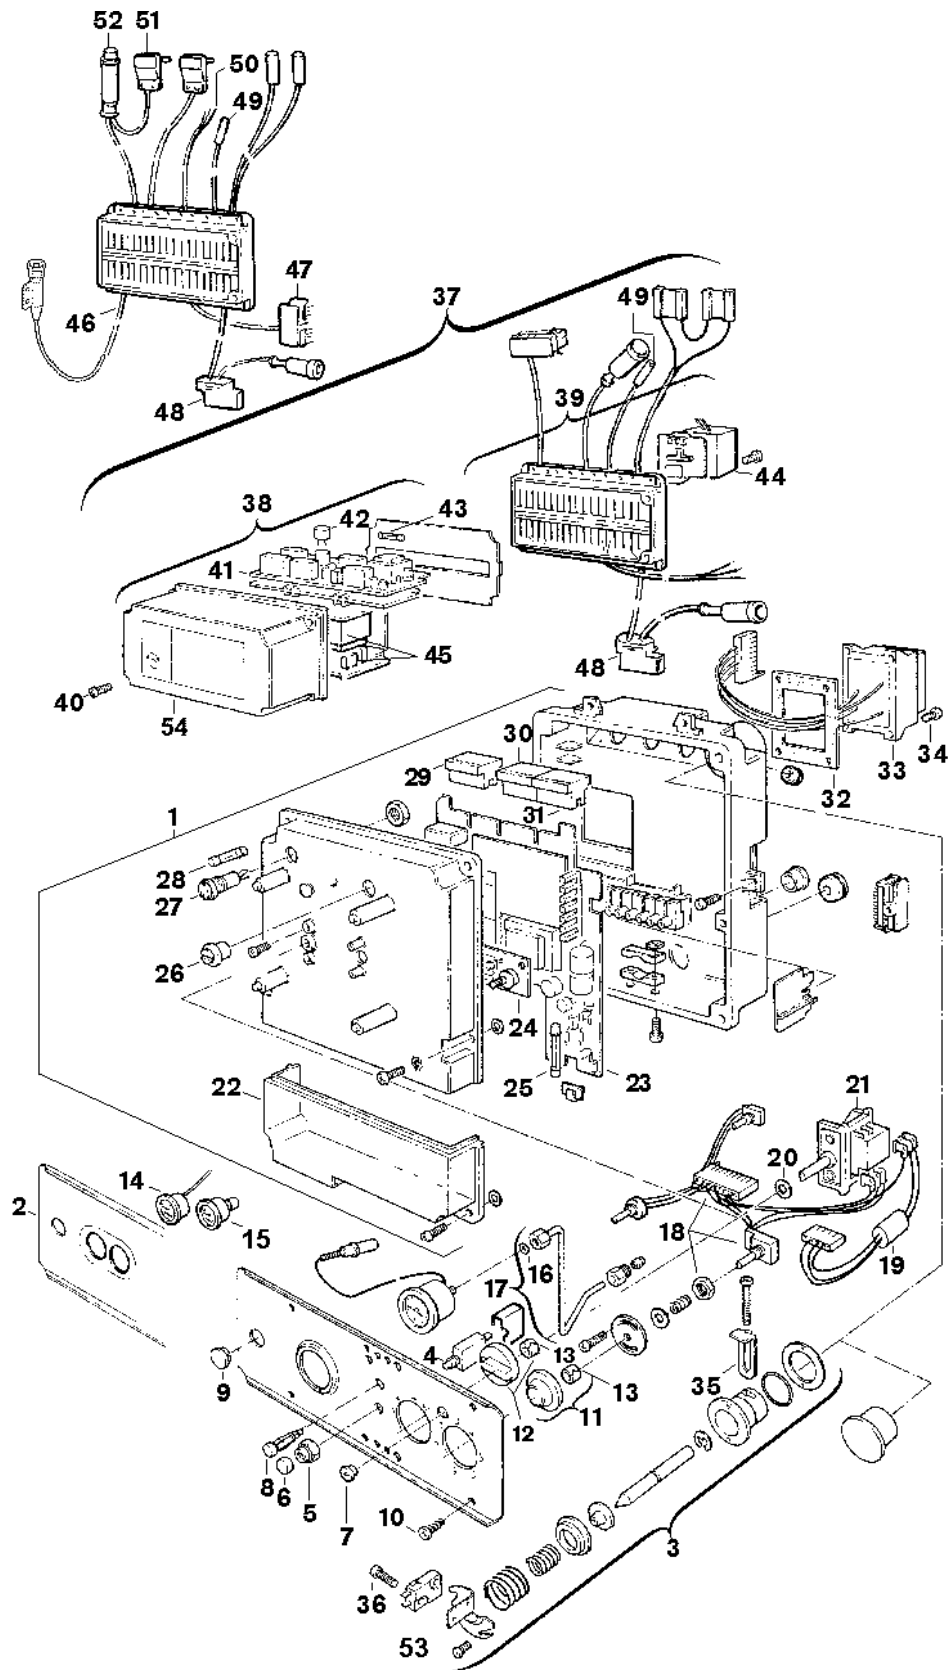

Explosionszeichnung

6720901682.AB/G

Ersatzteile

Pos.	Bestellnummer	Bezeichnung	Anmerkung	Preisgruppe
1	8 717 207 156 0	Schaltkasten		61
2	8 715 506 131 0	Blende		37
4	8 717 200 026 0	Schutzschalter		27
5	8 713 301 046 0	Mutter		12
6	8 710 506 088 0	Kappe (10x)		16
7	8 710 302 013 0	Stopfen (10x)		12
8	8 717 509 008 0	Signalleuchte		15
9	8 700 506 059 0	Deckel		10
10	2 910 614 431 0	Schraube 4,8x9,5 (10x)		11
11	8 712 000 032 0	Drehknopf		12
12	8 712 000 034 0	Drehknopf		12
13	8 710 609 006 0	Halterung (10)		17
14	8 717 208 028 0	Manometer		26
15	8 717 208 027 0	Thermometer		31
16	8 718 641 190 0	O-Ring 6x2,5 (10x)		12
17	8 710 705 893 0	Druckleitung		25
18	8 714 402 022 0	Kabelsatz	mit Kaminfegerschalter	39
19	8 714 402 016 0	Kabelsatz		26
20	8 710 103 066 0	Unterlegscheibe Dichtscheibe (10)		12
21	8 717 200 022 0	Schalter		20
22	8 715 503 087 0	Deckel		14
23	8 748 300 036 0	Leiterplatte MC		54
24	8 714 401 348 0	Pumpenkabel		22
25	1 904 525 003 0	Sicherung F1,0A (10x)		27
26	8 710 506 044 0	Drehknopf (10x)		15
27	8 710 609 019 0	Halterung Sicherungshalter		18
28	1 904 521 342 0	Sicherung (10x) 5x20mm T2.5A/250V		20
29	8 714 401 214 0	Stecker	für Alu-Schaltkasten	14
29	8 714 401 214 0	Stecker	für Kunststoff-Schaltkasten	14
30	8 714 401 212 0	Kabel		14
31	8 714 401 373 0	Kabel Leitung	für 2 NTC	21
31	8 714 401 468 0	Leitung	für 1 NTC	25
32	8 711 004 019 0	Dichtung		09
33	8 747 201 150 0	Transformator		35
34	8 713 401 054 0	Schraube (10x)	für Alu-Schaltkasten	11
34	8 713 403 013 0	Schraube 4x15 (10x)	für Kunststoffschaltkasten	12
37	8 747 207 055 0	Steuergerät		59
39	8 745 400 073 0	Unterteil		53
40	2 910 641 134 0	Schraube (10x)		11
41	8 748 300 034 0	Leiterplatte Ionisation		51
42	8 744 503 007 0	Sicherung T0,125A (10x)		25