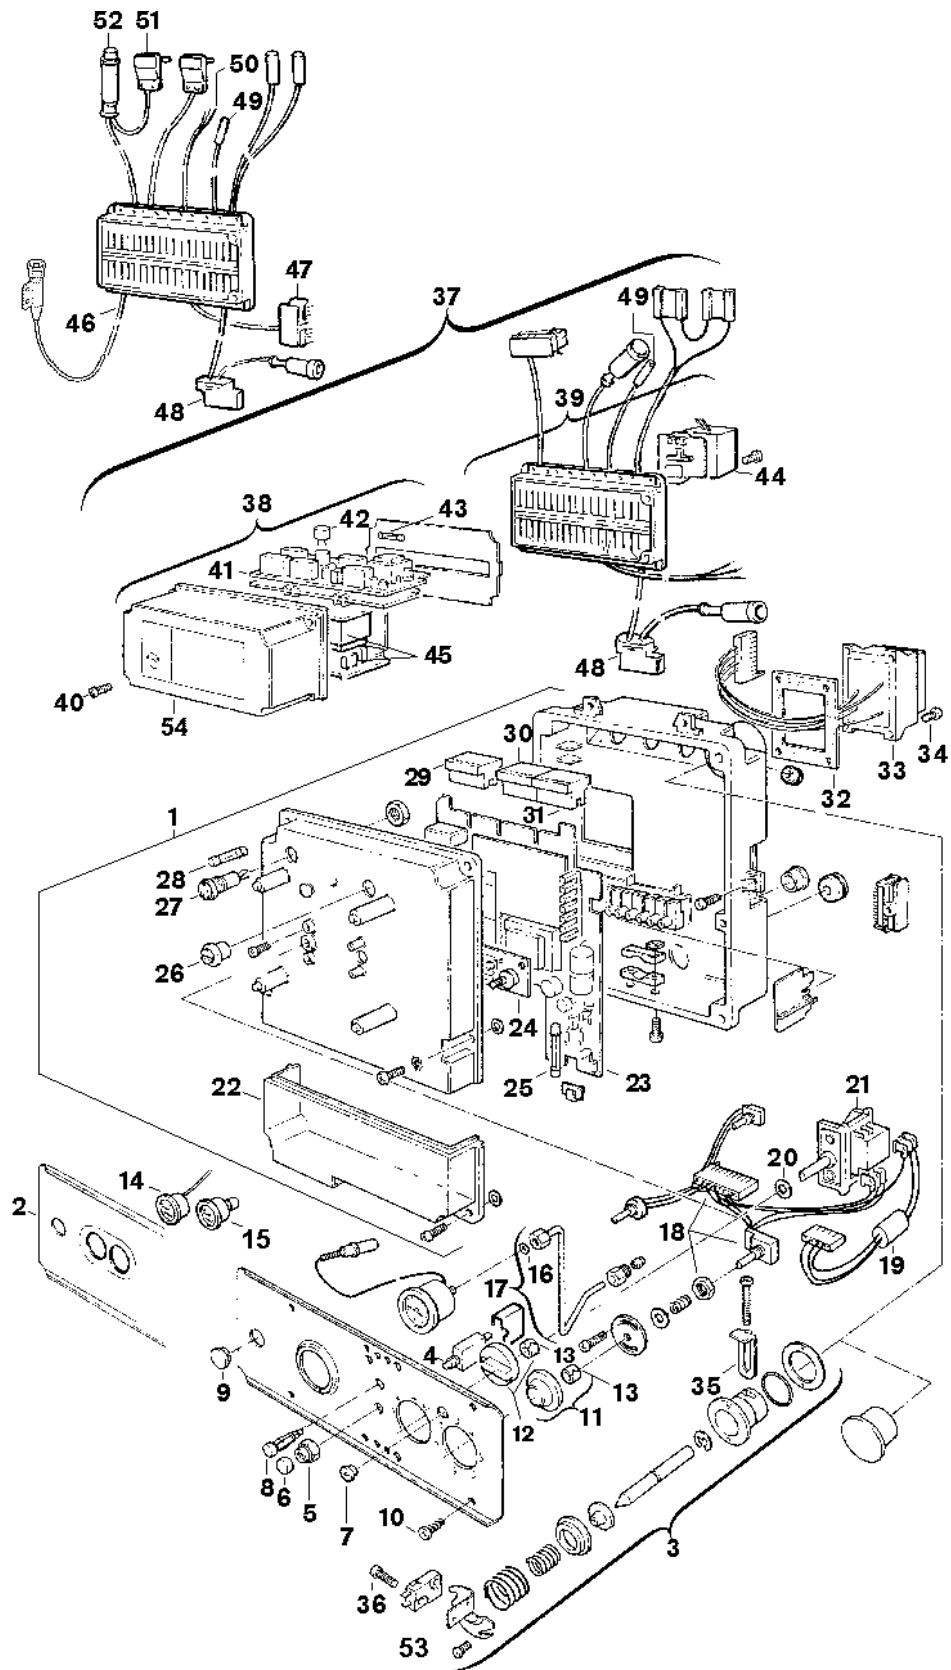

Explosionszeichnung

6720901682.AB/G

Ersatzteile

Pos.	Bestellnummer	Bezeichnung	Anmerkung	Preisgruppe
2	8 715 506 131 0	Blende		37
4	8 717 200 026 0	Schutzschalter		27
5	8 713 301 046 0	Mutter		12
6	8 710 506 088 0	Kappe (10x)		16
7	8 710 302 013 0	Stopfen (10x)		12
8	8 717 509 008 0	Signalleuchte		15
9	8 700 506 059 0	Deckel		10
10	2 910 614 431 0	Schraube 4,8x9,5 (10x)		11
11	8 712 000 032 0	Drehknopf		12
12	8 712 000 034 0	Drehknopf		12
13	8 710 609 006 0	Halterung (10)		17
14	8 717 208 028 0	Manometer		26
15	8 717 208 027 0	Thermometer		31
16	8 718 641 190 0	O-Ring 6x2,5 (10x)		12
17	8 710 705 893 0	Druckleitung		25
18	8 714 402 022 0	Kabelsatz	mit Kaminfegerschalter	39
19	8 714 402 016 0	Kabelsatz		26
20	8 710 103 066 0	Unterlegscheibe Dichtscheibe (10)		12
21	8 717 200 022 0	Schalter		20
22	8 715 503 087 0	Deckel		14
23	8 748 300 036 0	Leiterplatte MC		54
25	1 904 525 003 0	Sicherung F1,0A (10x)		27
26	8 710 506 044 0	Drehknopf (10x)		15
27	8 710 609 019 0	Halterung Sicherungshalter		18
28	1 904 521 342 0	Sicherung (10x) 5x20mm T2.5A/250V		20
29	8 714 401 214 0	Stecker	für Alu-Schaltkasten	14
29	8 714 401 214 0	Stecker	für Kunststoff-Schaltkasten	14
30	8 714 401 212 0	Kabel		14
31	8 714 401 373 0	Kabel Leitung	für 2 NTC	21
31	8 714 401 468 0	Leitung	für 1 NTC	25
32	8 711 004 019 0	Dichtung		09
33	8 747 201 150 0	Transformator		35
34	8 713 401 054 0	Schraube (10x)	für Alu-Schaltkasten	11
34	8 713 403 013 0	Schraube 4x15 (10x)	für Kunststoffschaltkasten	12
37	8 747 207 055 0	Steuergerät		59
39	8 745 400 073 0	Unterteil		53
40	2 910 641 134 0	Schraube (10x)		11
41	8 748 300 034 0	Leiterplatte Ionisation		51
42	8 744 503 007 0	Sicherung T0,125A (10x)		25
43	1 904 521 342 0	Sicherung (10x) 5x20mm T2.5A/250V		20
44	8 747 101 025 0	Zündbaustein		39