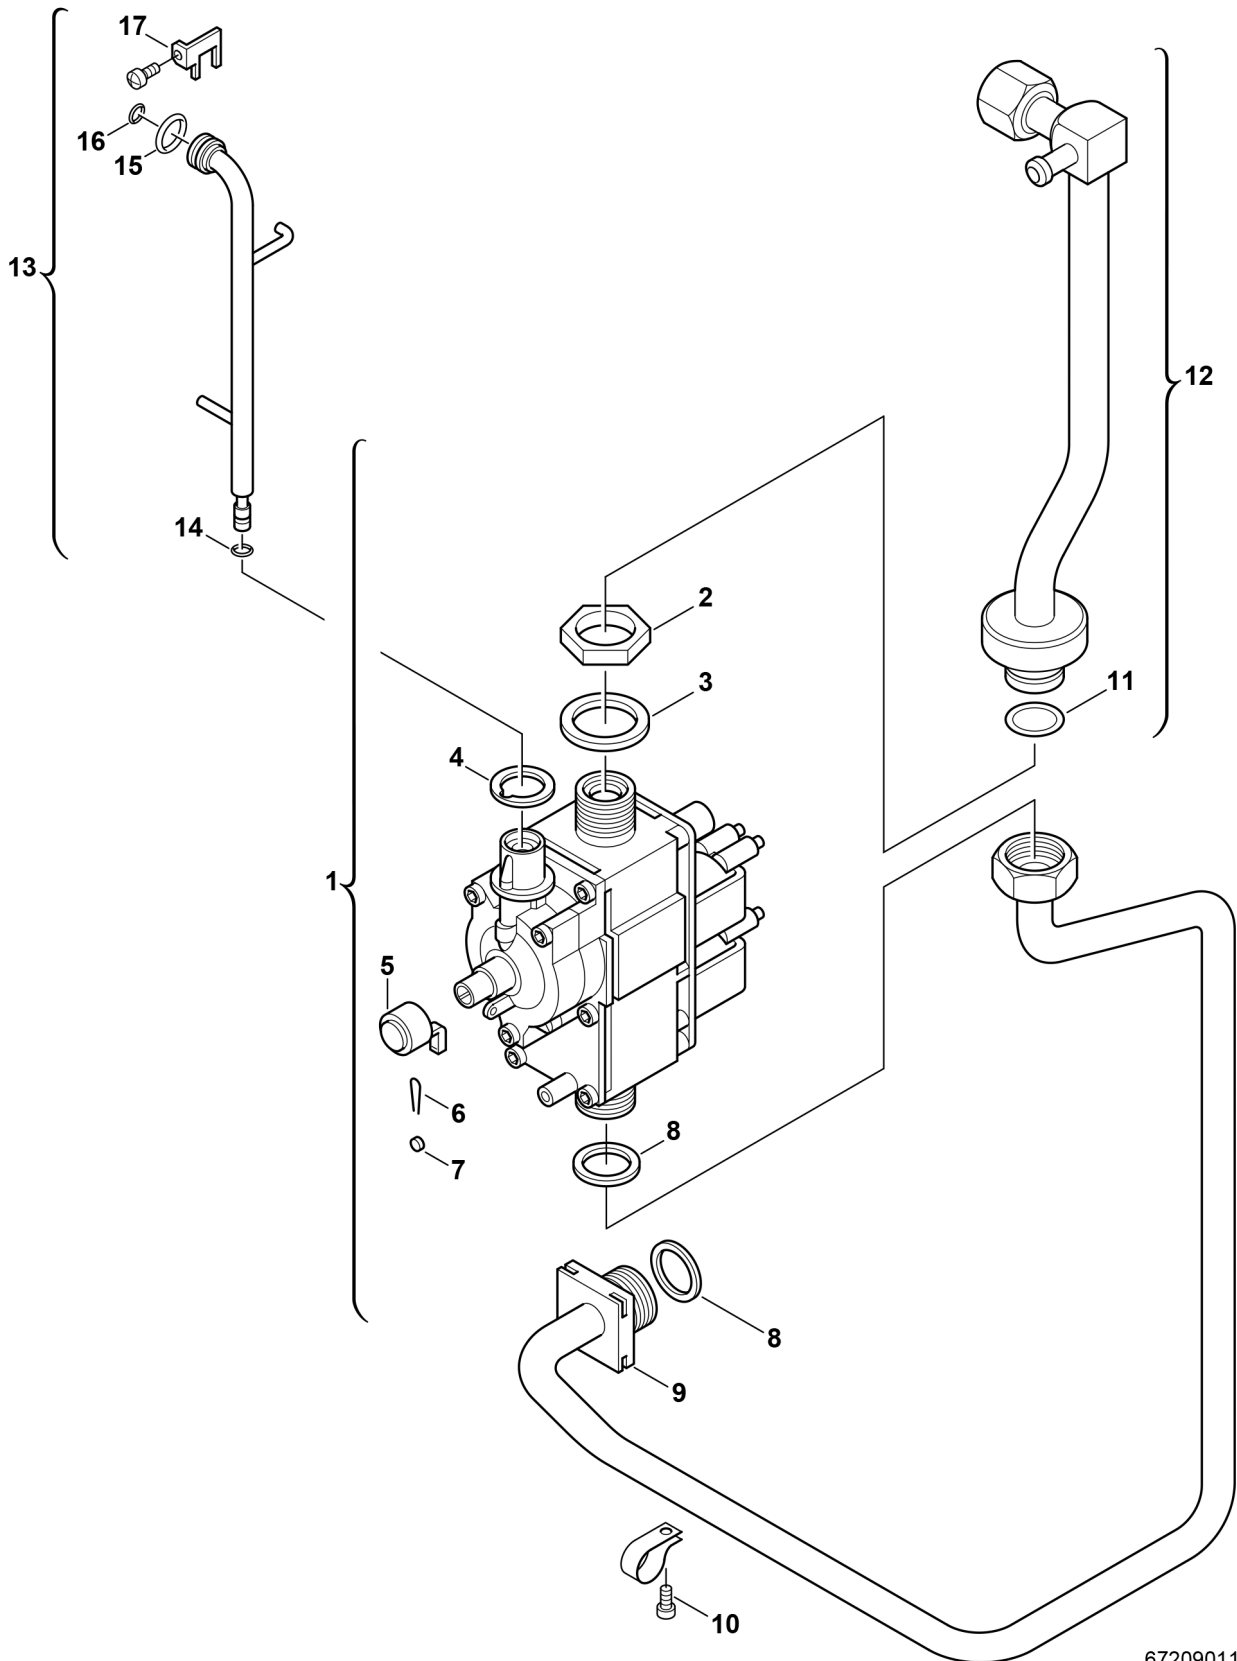

Explosionszeichnung

6720901107.AA/G

Ersatzteile

Pos.	Bestellnummer	Bezeichnung	Anmerkung	Preisgruppe
1	8 717 001 352 0	Gasarmatur CE427		51
2	8 703 300 002 0	Mutter		10
3	8 722 880 122 0	Dichtung (10x)		25
4	8 710 103 099 0	Dichtung		07
5	8 710 506 117 0	Kappe (10x)		15
6	8 704 702 001 0	Plombierdraht (10x)		11
7	1 903 240 000 0	Plombe (10x)		12
8	8 710 103 043 0	Dichtung 23,9x17,2x1,5 (10x)		14
9	8 710 715 245 0	Gaszuführungsrohr		36
10	2 910 614 431 0	Schraube 4,8x9,5 (10x)		11
11	8 710 205 062 0	O-Ring (10x)		11
12	8 710 715 244 0	Gaszuführungsrohr		39
13	8 710 715 369 0	Rohr		34
14	8 700 205 007 0	O-Ring (10x)		15
15	8 710 205 063 0	O-Ring (10x)		12
16	8 740 205 071 0	O-Ring (10x)		11
17	8 711 304 374 0	Halter		02