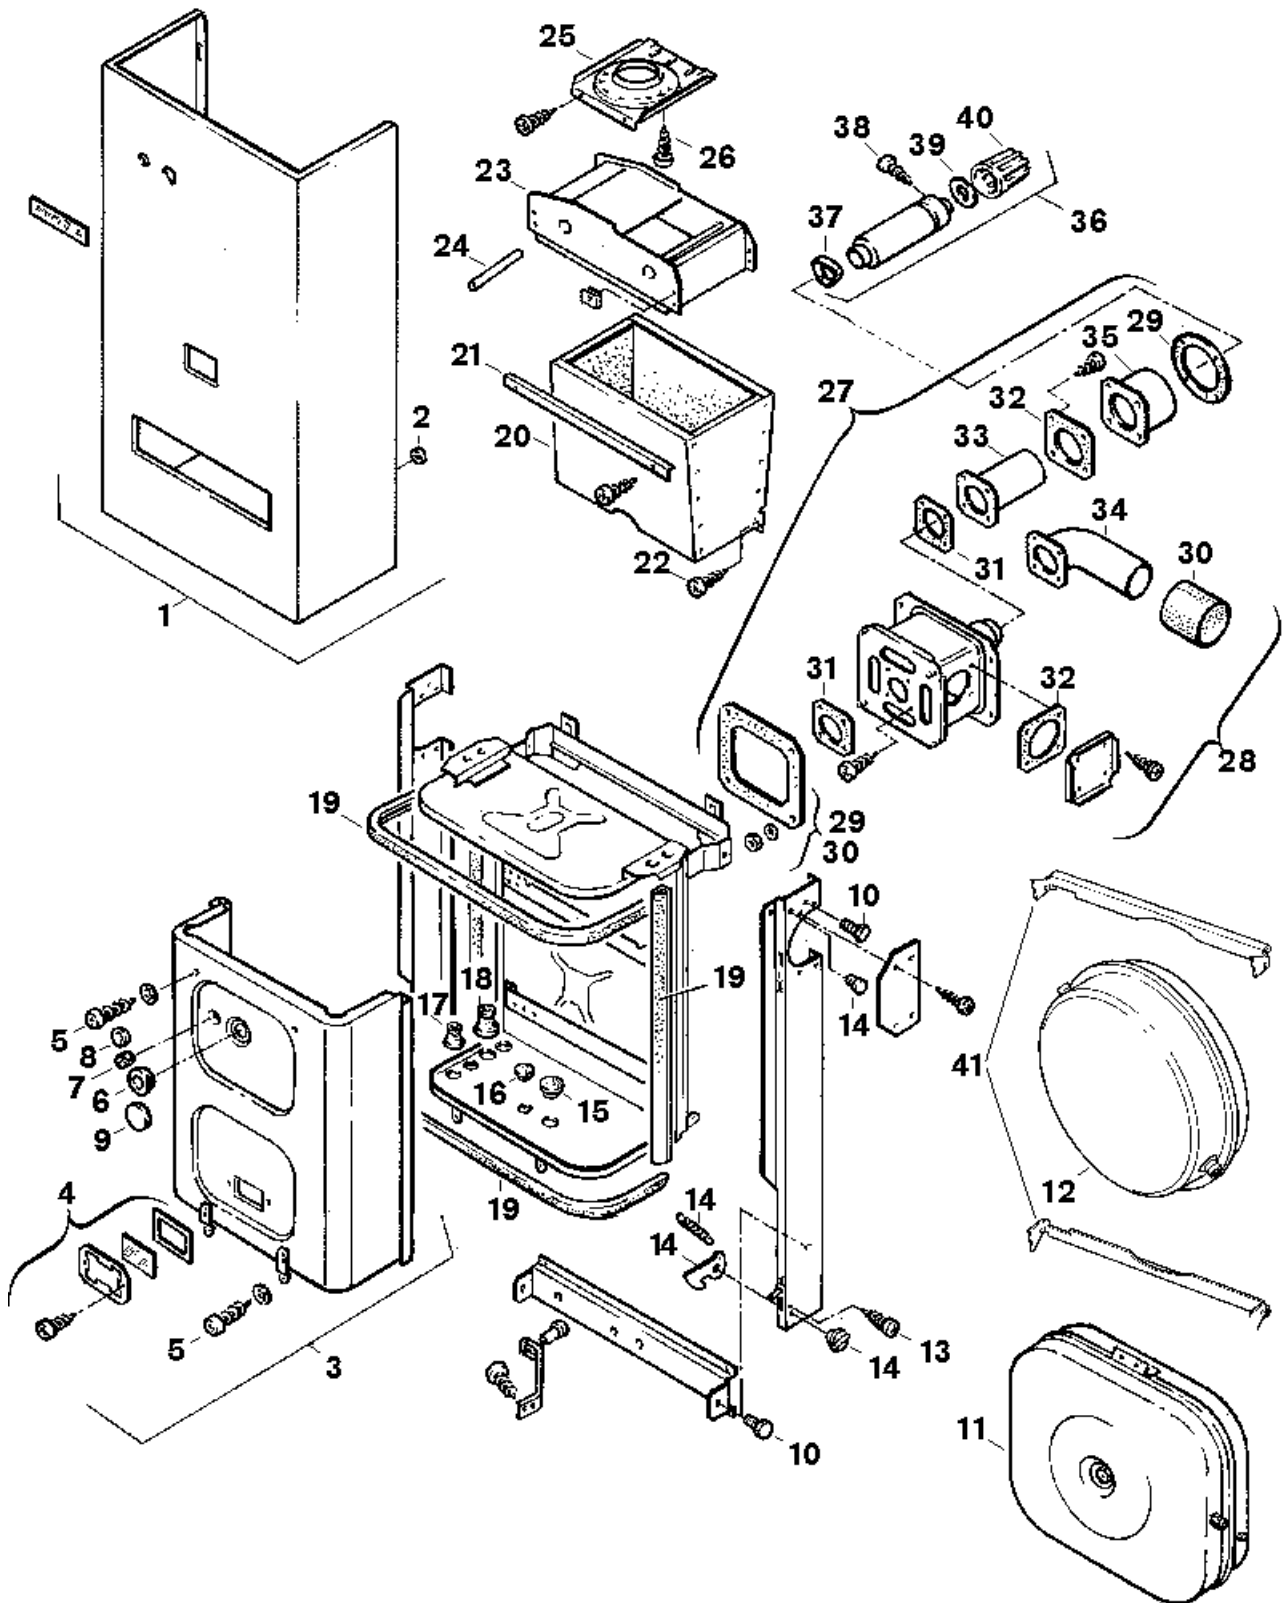

Explosionszeichnung

65082-1J

Ersatzteile

Pos.	Bestellnummer	Bezeichnung	Anmerkung	Preisgruppe
1	8 715 401 091 0	Mantel		43
2	8 710 305 079 0	Buchse (10x)		11
3	8 718 005 244 0	Deckel		42
4	8 715 600 011 0	Sichtfenster		20
5	8 713 403 012 0	Schraube 10x16 (10x)		12
6	8 710 506 063 0	Tülle		16
7	8 713 406 081 0	Verschlußschraube		15
8	8 710 506 060 0	Verschlusstülle		10
9	8 710 506 064 0	Tülle		13
10	8 713 403 014 0	Schraube M4,8X13 (10x)		12
11	8 715 407 131 0	Ausdehnungsgefäß 13l	bis FD950 (10.1989)	52
12	8 715 407 152 0	Ausdehnungsgefäß	ab FD951 (11.1989)	47
13	2 910 612 410 0	Schraube DIN7981 F ST3,5X9,5 A3K (10x)		11
14	8 712 000 051 0	Drehknopf		12
15	8 700 003 007 0	Dichtscheibe		11
16	8 710 303 029 0	Dichtscheibe (10x)		19
17	8 710 303 027 0	Dichtung Dichtgummi		11
18	8 710 303 026 0	Tülle		11
19	8 710 703 127 0	Dichtgummisatz		32
20	8 715 406 110 0	Brennkammer		44
21	8 718 003 197 0	Winkel		11
22	2 910 619 454 0	Schraube DIN 7981-ST6,3x13 (10x)		16
23	8 715 505 234 0	Abgassammler		33
24	8 710 700 118 0	Spindel		18
25	8 715 505 127 0	Abgasdeckel		24
26	2 910 612 424 0	Schraube DIN7981 4,2x9,5 (10x)		11
27	8 715 505 148 0	Abgassammler	hinten	49
28	8 715 505 149 0	Abgassammler	seitlich	56
29	8 719 918 677 0	Dichtungssatz	für AK340H, 640H	35
30	8 710 703 022 0	Schlauch	für AK600S, 1400S	26
31	8 711 004 021 0	Dichtung		17
32	8 711 004 022 0	Dichtung		14
33	8 715 504 030 0	Rohrstutzen	hinten	32
34	8 715 504 035 0	Rohrstutzen	seitlich	40
35	8 715 504 105 0	Rohrstutzen		19
36	8 715 505 150 0	Mauerdurchführung	bis 310mm Mauerstärke	46
36	8 715 505 151 0	Mauerdurchführung	bis 610mm Mauerstärke	44
37	8 711 309 025 0	Blech		19
38	2 918 140 417 0	Schraube DIN7981 3,9x9,5 (10x)		11
39	8 710 100 055 0	Drosselblende (75)		20
39	8 710 100 058 0	Drosselblende (72)		14
39	8 710 100 059 0	Drosselblende (74)		14