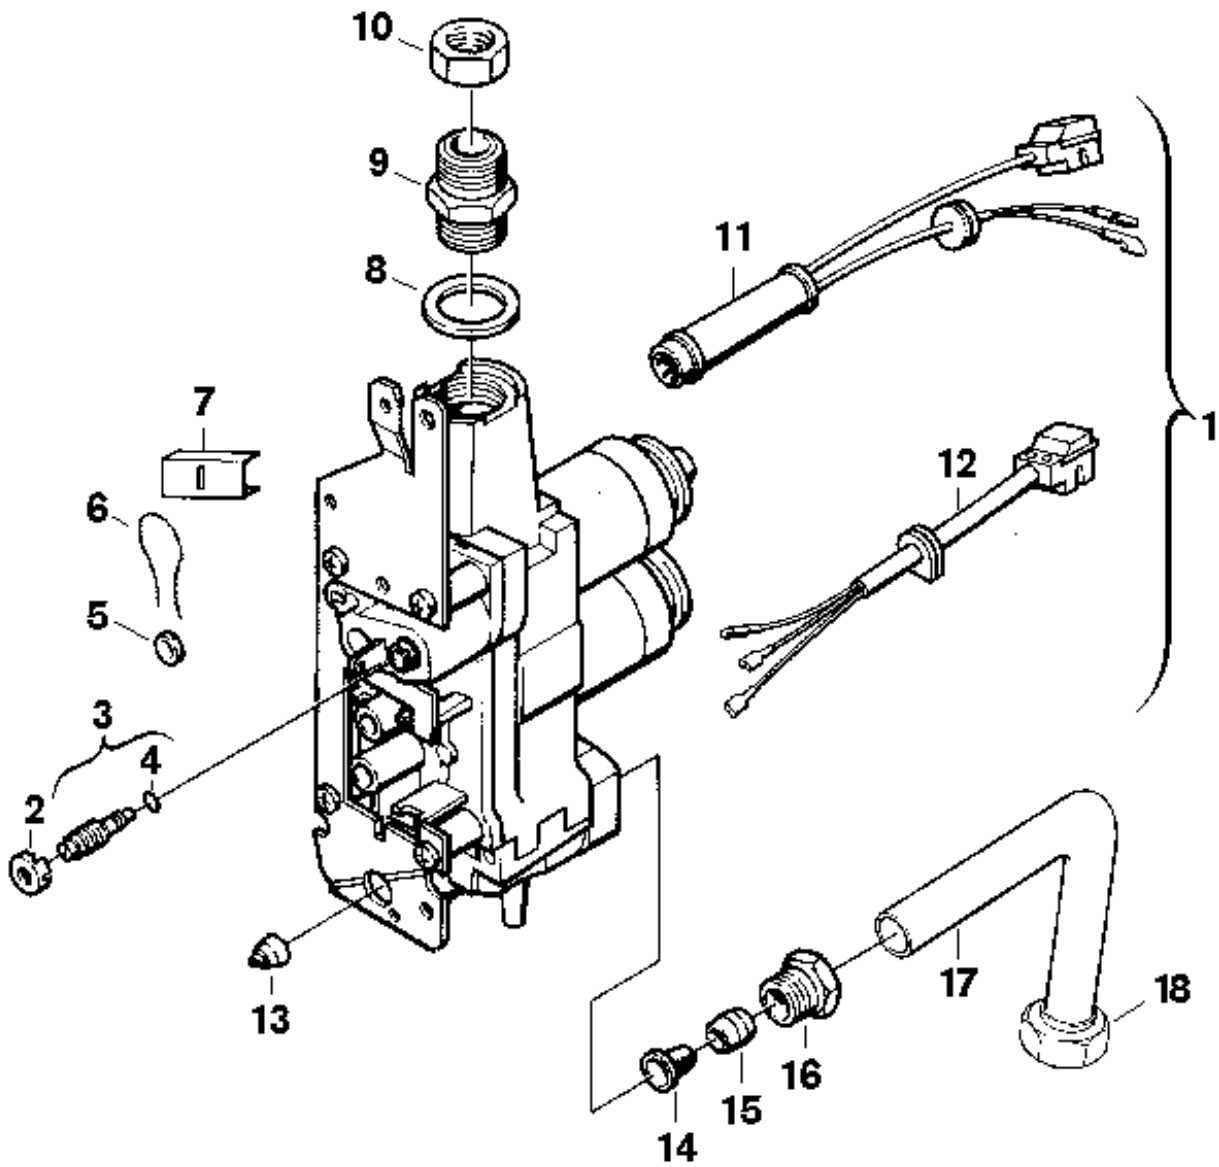

Explosionszeichnung

65032-4J

Ersatzteile

Pos.	Bestellnummer	Bezeichnung	Anmerkung	Preisgruppe
1	8 717 001 330 0	Gasarmatur		63
2	8 740 401 068 0	Einstellhülse (10x)		12
3	8 743 404 262 0	Einstellschraube (-)		11
4	8 740 205 018 0	O-Ring (10x)		15
5	1 903 240 000 0	Plombe (10x)		12
6	8 704 702 001 0	Plombierdraht (10x)		11
7	8 711 302 090 0	Abdeckblech		10
8	8 700 103 026 0	Dichtscheibe (10x)		19
9	8 713 305 294 0	Verbindungsrohr		17
10	8 713 300 019 0	Mutter		12
11	8 714 401 378 0	Kabel		26
12	8 714 401 377 0	Kabel		21
13	8 740 506 012 0	Verschlussstülle (10x)		15
14	8 740 001 008 0	Gassieb		15
15	8 710 206 013 0	Klemmring		11
16	8 713 406 070 0	Buchse Gewindebuchse		16
17	8 710 715 304 0	Gaszuführungsrohr		26
18	8 713 301 016 0	Überwurfmutter 1"		18