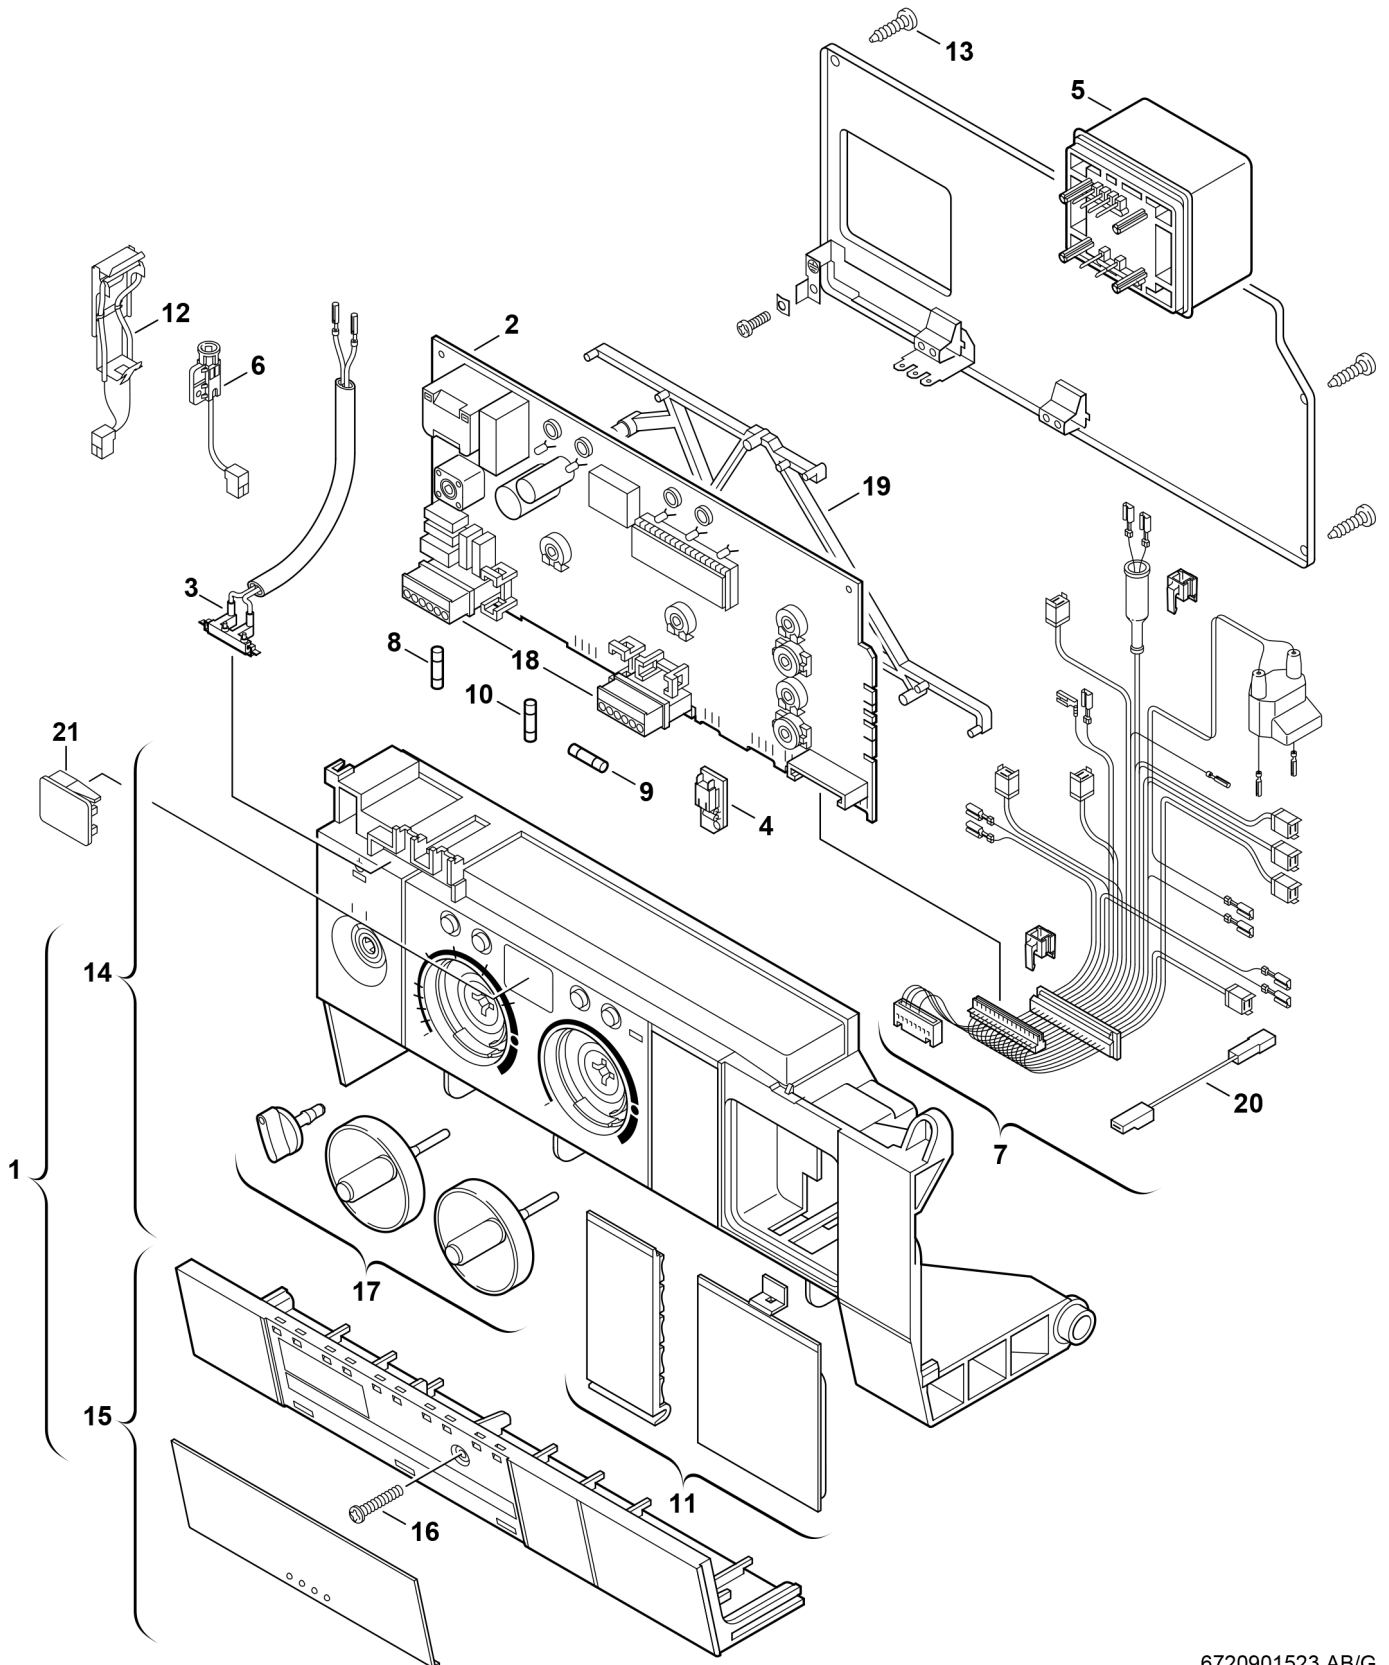

Explosionszeichnung

6720901523.AB/G

Ersatzteile

Pos.	Bestellnummer	Bezeichnung	Anmerkung	Preisgruppe
1	8 717 207 394 0	Steuergerät		57
2	8 748 300 346 0	Leiterplatte		53
3	8 714 401 959 0	Zündkabel		27
4	8 714 411 229 0	Kodierstecker (229)		15
5	8 747 201 358 0	Transformator		32
6	8 717 208 064 0	Abgasüberwachung	Strömungshaube	24
7	8 714 401 925 0	Kabelbaum		36
8	1 904 522 730 0	Sicherung (10x) 5x20mm T0,5A/250V		15
9	1 904 522 740 0	Sicherung (10x) T1,6A		20
10	1 904 521 342 0	Sicherung (10x) 5x20mm T2,5A/250V		20
11	8 711 000 238 0	Blende		20
12	8 717 208 066 0	Abgasüberwachung	Brennkammer	25
13	8 713 403 013 0	Schraube 4x15 (10x)		12
14	8 717 207 395 0	Gehäuse		41
15	8 711 304 582 0	Abdeckung		31
16	8 713 403 029 0	Schraube Kunststoff DIN7962 4X25 (10x)		14
17	8 712 000 079 0	Drehgriffe		25
18	8 714 404 226 0	Steckersatz		22
19	8 711 503 197 0	Abstandhalter (10x)		22
20	8 714 411 264 0	Adapterkabel		16
21	8 715 506 166 0	Sichtfenster	rot, grün	11
	8 744 503 010 0	Sicherungssatz T0,5/T1,6/T2,5/ T3,15A		11