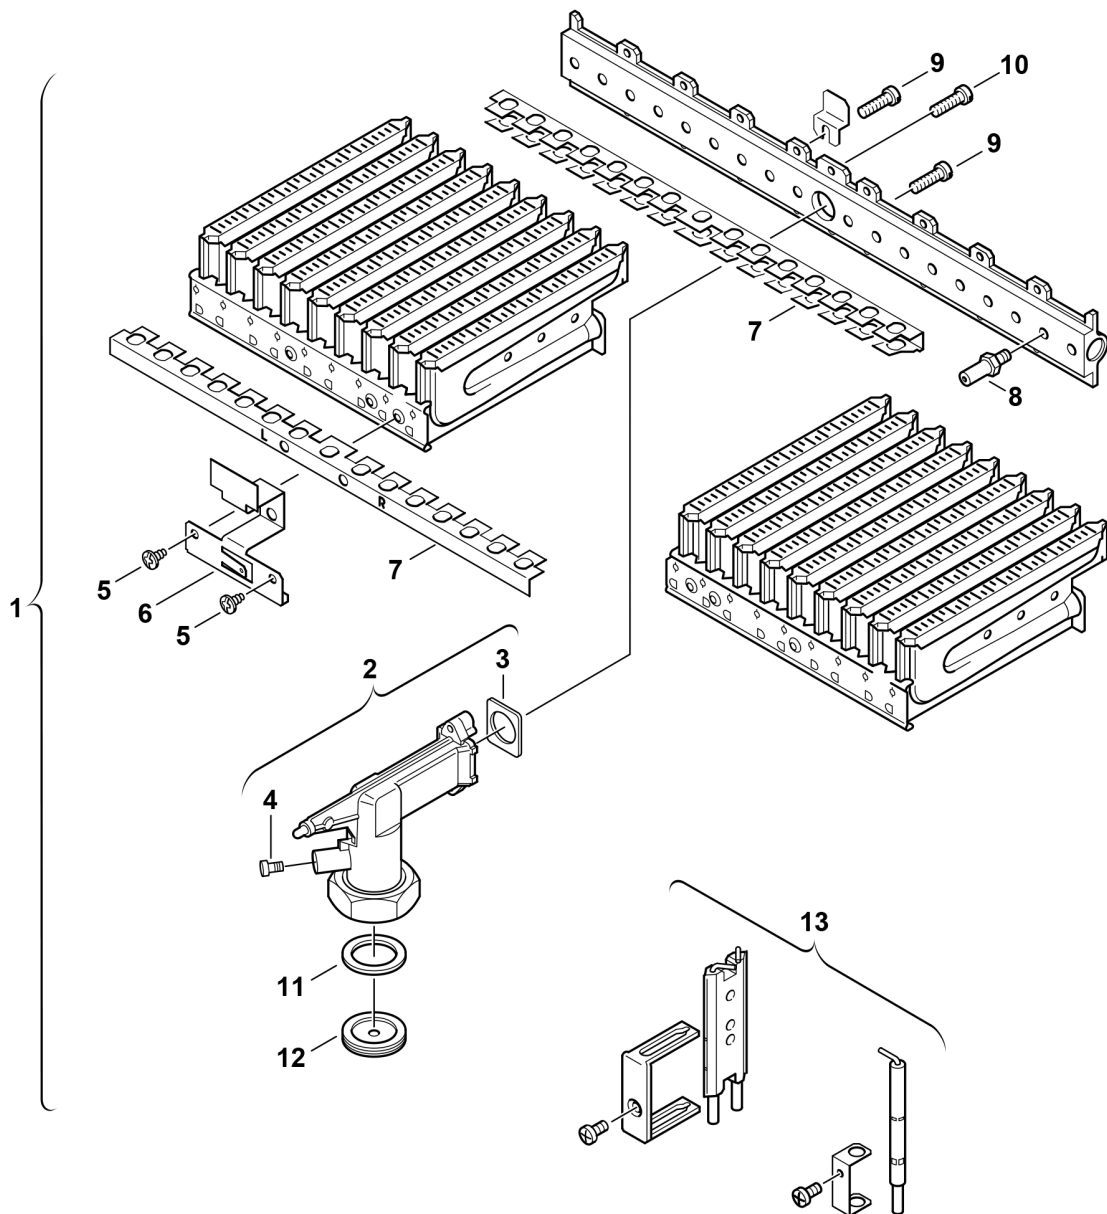

**Explosionszeichnung**

6720901664.AA/G

## Ersatzteile

Pos.	Bestellnummer	Bezeichnung	Anmerkung	Preisgruppe
1	8 718 120 257 0	Brenner		47
2	8 715 209 078 0	Anschlussstück		28
3	8 701 003 010 0	Dichtung (10x)		12
4	8 703 305 191 0	Druckmeßnippel		10
5	2 910 619 409 0	Schraube 3,5x6,5 DIN7981 (10x)		11
6	8 711 304 287 0	Verbindungswinkel		12
7	8 711 304 337 0	Überzündbrücke		10
8	8 708 202 131 0	Düse (69) (10x)		17
9	8 703 401 069 0	Schraube M3,5x10 (10x)		11
10	2 910 952 122 0	Schraube (10x)		11
11	8 710 103 060 0	Dichtung 28x19,5x1,5 (10x)		15
12	8 700 100 133 0	Drosselscheibe (3,6)		23
13	8 718 107 050 0	Elektroden-Set		28
	7 710 229 021	Gasart-Umbausatz 31>21		27
	7 710 239 038	Gasart-Umbausatz 31>23		27