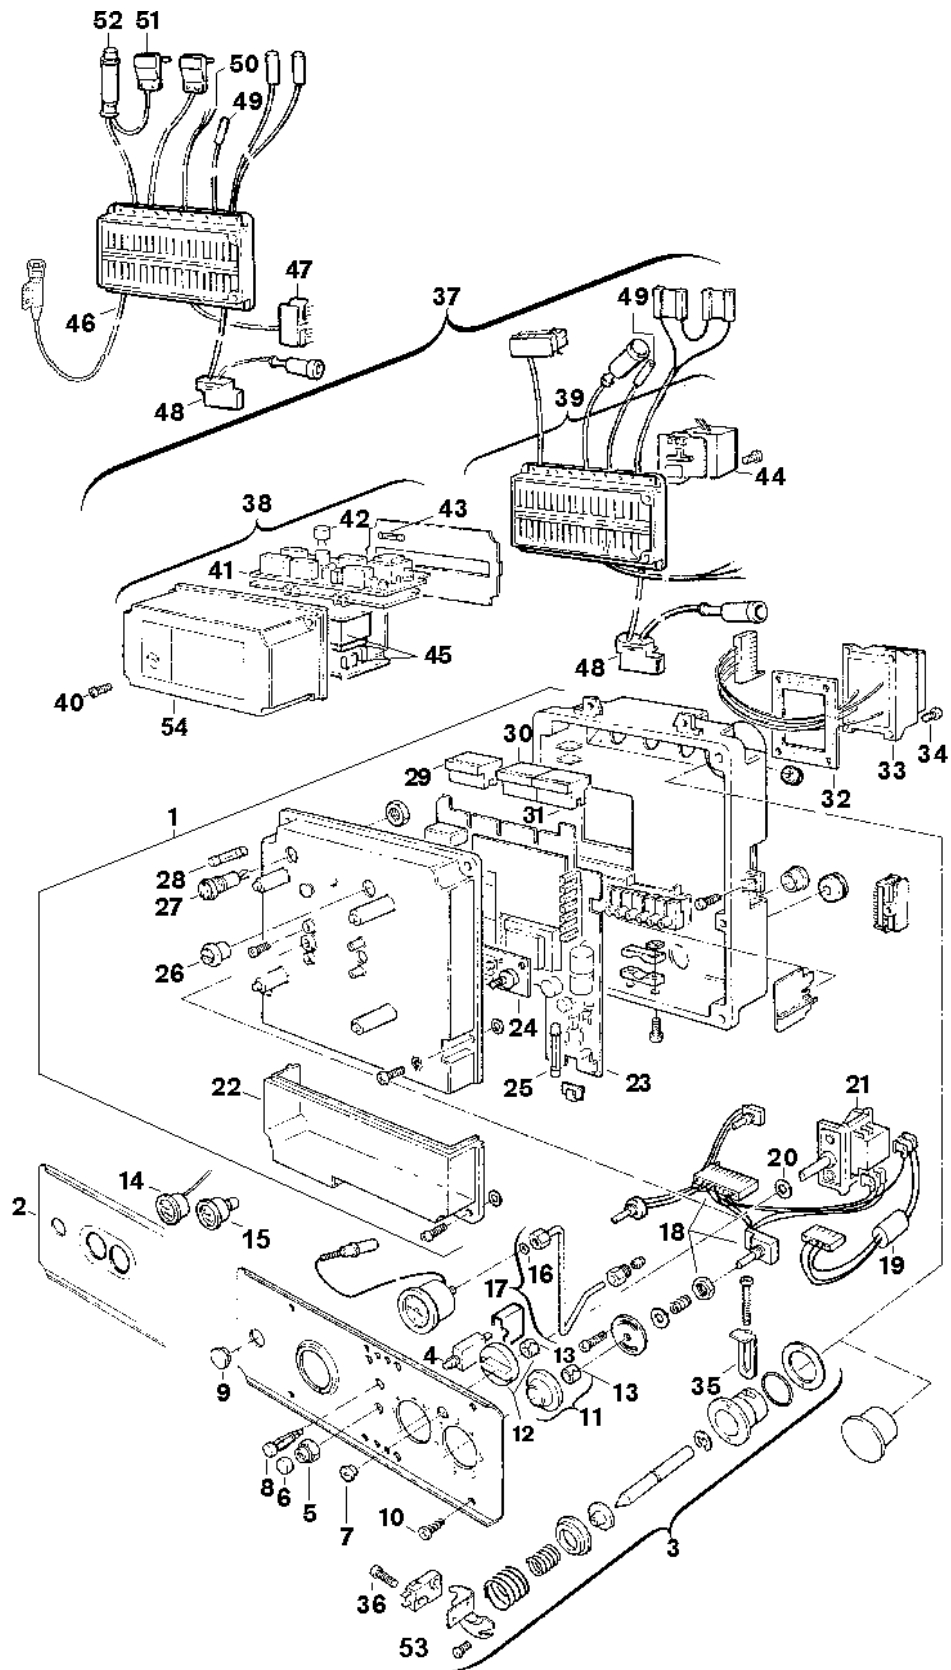

## Explosionszeichnung

6720901682.AB/G

## Ersatzteile

Pos.	Bestellnummer	Bezeichnung	Anmerkung	Preisgruppe
2	8 715 506 131 0	Blende		37
4	8 717 200 026 0	Schutzschalter		27
5	8 713 301 046 0	Mutter		12
6	8 710 506 088 0	Kappe (10x)		16
7	8 710 302 013 0	Stopfen (10x)		12
8	8 717 509 008 0	Signalleuchte		15
9	8 700 506 059 0	Deckel		10
10	2 910 614 431 0	Schraube 4,8x9,5 (10x)		11
11	8 712 000 032 0	Drehknopf		12
12	8 712 000 034 0	Drehknopf		12
13	8 710 609 006 0	Halterung (10)		17
14	8 717 208 028 0	Manometer		26
15	8 717 208 027 0	Thermometer		31
16	8 718 641 190 0	O-Ring 6x2,5 (10x)		12
17	8 710 705 893 0	Druckleitung		25
18	8 714 402 022 0	Kabelsatz	mit Kaminfegerschalter	39
19	8 714 402 016 0	Kabelsatz		26
20	8 710 103 066 0	Unterlegscheibe Dichtscheibe (10)		12
21	8 717 200 022 0	Schalter		20
22	8 715 503 087 0	Deckel		14
23	8 748 300 036 0	Leiterplatte MC		54
25	1 904 525 003 0	Sicherung F1,0A (10x)		27
26	8 710 506 044 0	Drehknopf (10x)		15
27	8 710 609 019 0	Halterung Sicherungshalter		18
28	1 904 521 342 0	Sicherung (10x) 5x20mm T2.5A/250V		20
29	8 714 401 214 0	Stecker	für Alu-Schaltkasten	14
29	8 714 401 214 0	Stecker	für Kunststoff-Schaltkasten	14
30	8 714 401 212 0	Kabel		14
31	8 714 401 373 0	Kabel Leitung	für 2 NTC	21
31	8 714 401 468 0	Leitung	für 1 NTC	25
32	8 711 004 019 0	Dichtung		09
33	8 747 201 150 0	Transformator		35
34	8 713 401 054 0	Schraube (10x)	für Alu-Schaltkasten	11
34	8 713 403 013 0	Schraube 4x15 (10x)	für Kunststoffschaltkasten	12
37	8 747 207 055 0	Steuergerät		59
38	8 745 400 085 0	Oberteil		56
39	8 745 400 084 0	Unterteil		54
40	2 910 641 134 0	Schraube (10x)		11
41	8 748 300 034 0	Leiterplatte Ionisation		51
42	8 744 503 007 0	Sicherung T0,125A (10x)		25
43	1 904 521 342 0	Sicherung (10x) 5x20mm T2.5A/250V		20