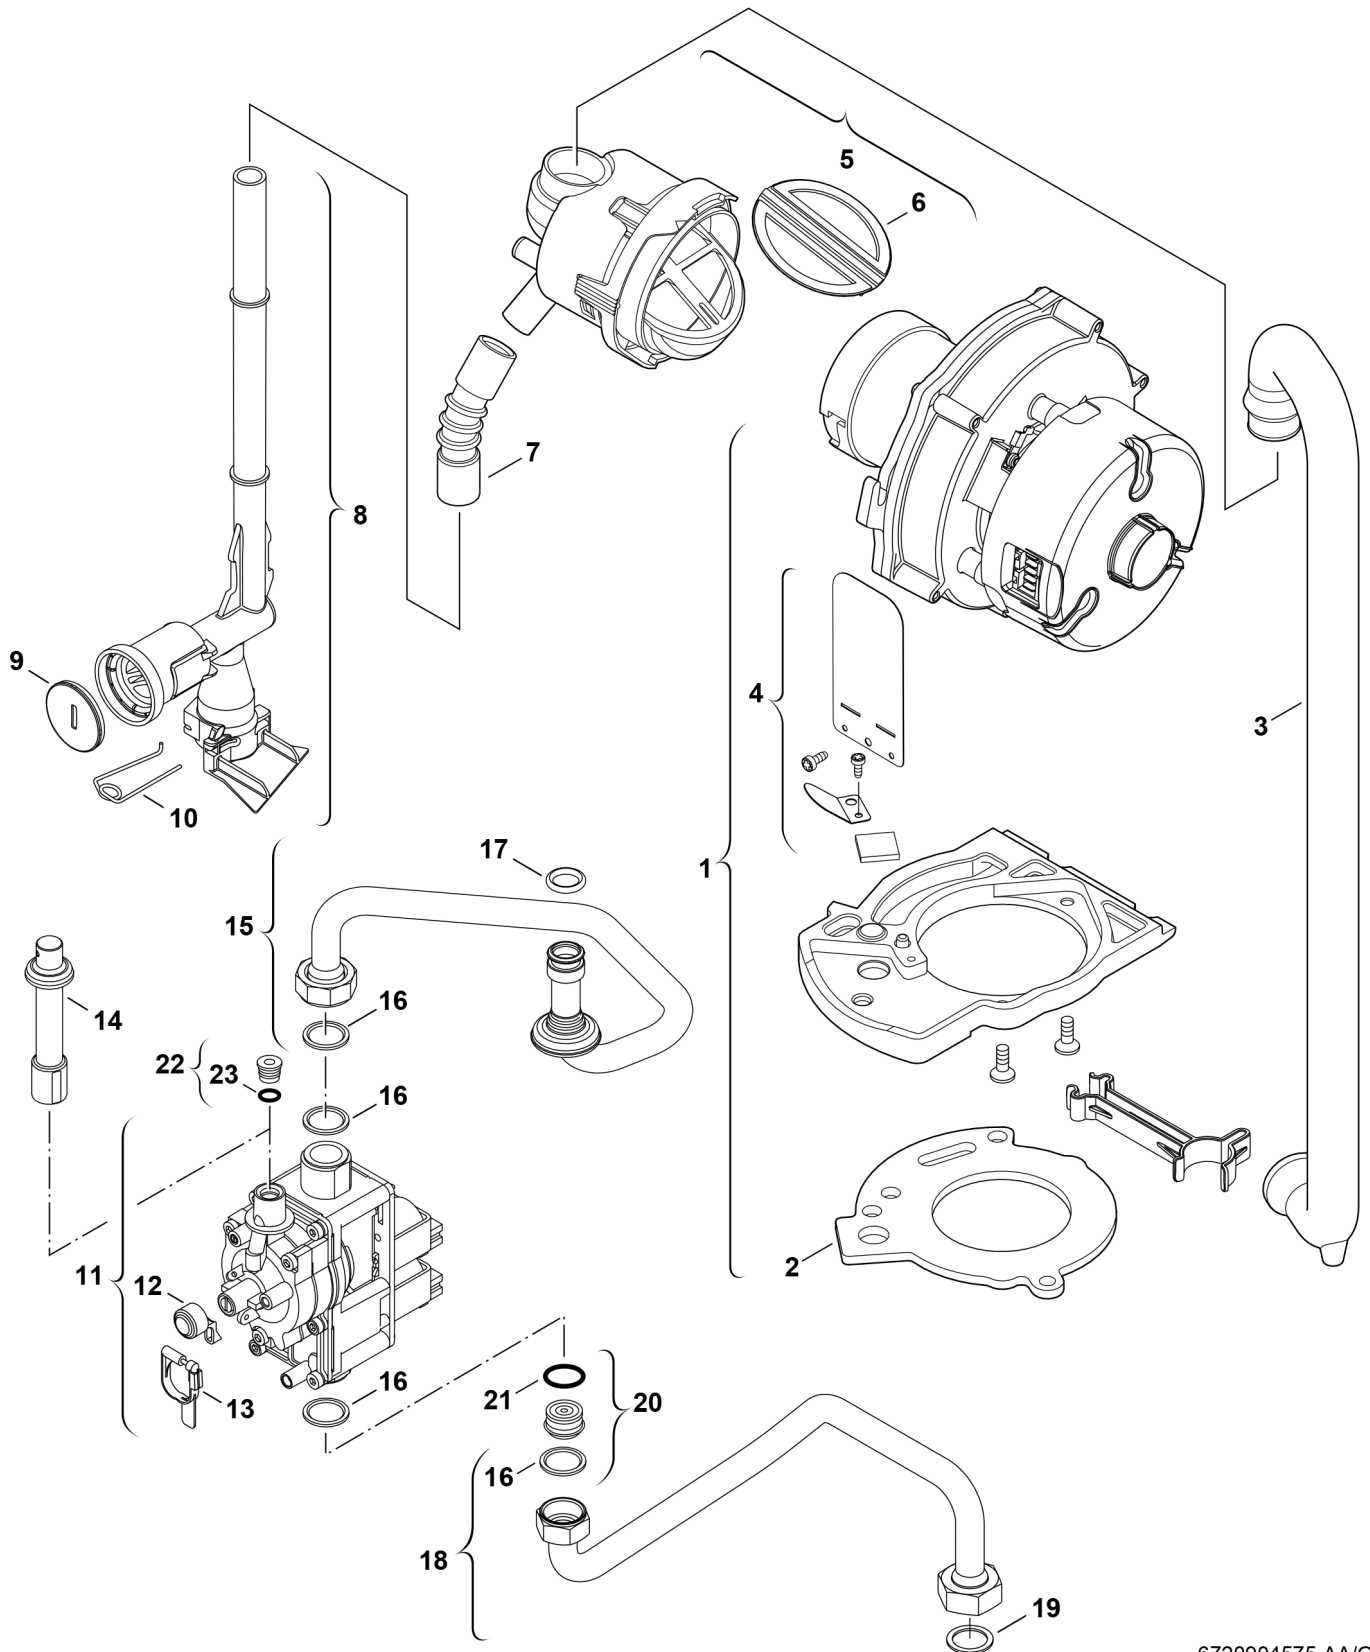

Explosionszeichnung

6720904575.AA/G

Ersatzteile

Pos.	Bestellnummer	Bezeichnung	Anmerkung	Preisgruppe
1	8 717 204 411 0	Gebälse		51
2	8 711 004 325 0	Dichtung		19
3	8 710 735 085 0	Ansaugrohr		18
4	8 715 600 024 0	Spiegelsatz		16
5	8 711 000 296 0	Mischeinrichtung		28
6	8 715 505 825 0	Membran		16
7	8 710 735 087 0	Verbindungsstück		12
8	8 710 735 387 0	Gasrohr		18
9	8 712 305 092 0	Plombe (10x)		17
10	8 718 684 699 0	Haltefeder 18mm (10x)		22
11	8 738 717 450	Gasarmatur		52
12	8 710 506 117 0	Kappe (10x)		15
13	8 712 305 023 0	Plombe (10x)		15
14	8 710 735 298 0	Verbindungsrohr		12
15	8 710 735 301 0	Gasrohr		30
16	8 710 103 161 0	Dichtung 18,3x24,3 (10x)		22
17	8 710 205 103 0	O-Ring (10x)		13
18	8 710 735 395 0	Rohr Gasrohr		34
19	8 710 103 014 0	Dichtung 30x25x1,5 (10x)		13
20	8 710 303 074 0	Drosselbuchse (27)		24
21	8 710 205 062 0	O-Ring (10x)		11