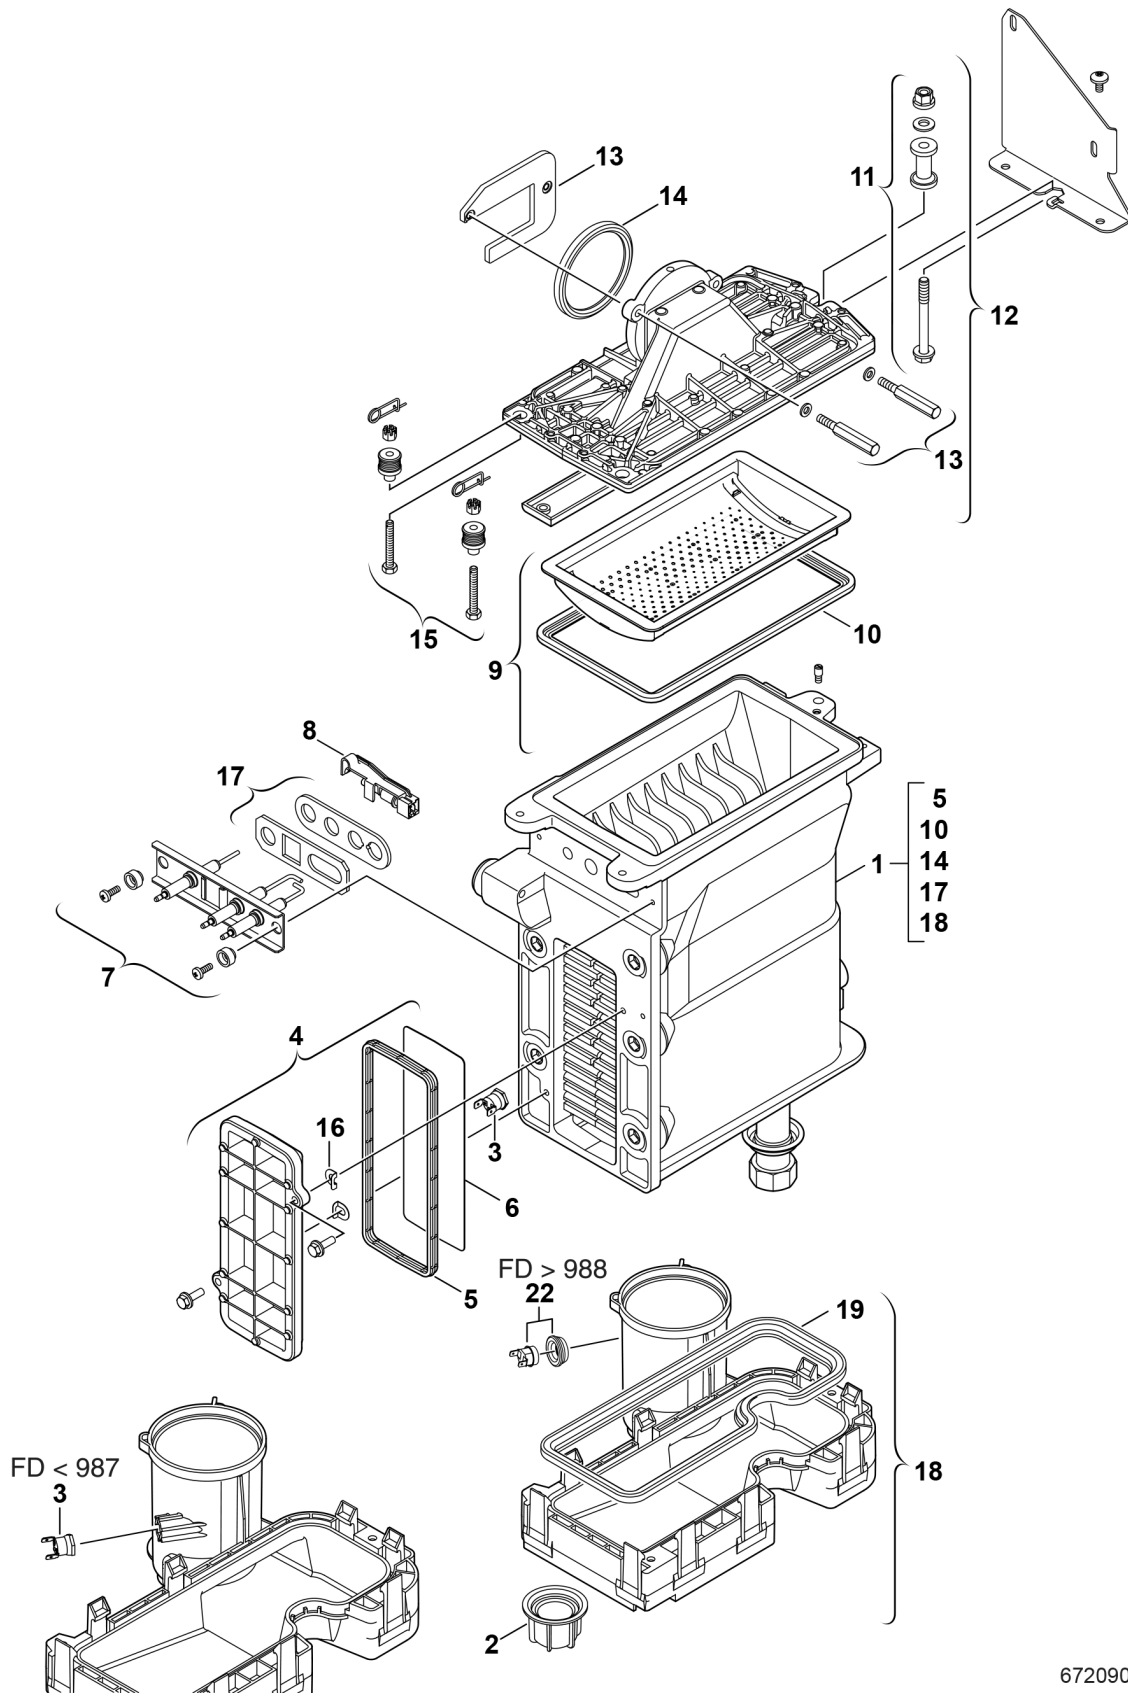

**Explosionszeichnung**

6720901236.ad.G

## Ersatzteile

Pos.	Bestellnummer	Bezeichnung	Anmerkung	Preisgruppe
1	8 737 708 005	Wärmetauscher basic block		59
2	8 713 301 114 0	Mutter		10
3	8 722 963 858 0	Temperaturbegrenzer		23
4	8 711 000 262 0	Deckel		31
5	8 710 103 153 0	Dichtung (Wartungsdeckel) WB5-II plus		15
6	8 718 003 836 0	Abschirmblech		11
7	8 718 664 920 0	Elektrode		33
8	8 714 500 087 0	Temperaturfühler NTC		22
9	8 718 006 658 0	Brenner		51
10	8 711 004 168 0	Brennerdichtung		24
11	8 710 305 297 0	Befestigungssatz		15
12	8 715 406 318 0	Deckel		50
13	8 729 000 263 0	Befestigungssatz		27
14	8 729 000 183 0	Dichtring d: 86mm		13
15	8 710 305 296 0	Befestigungssatz		29
16	8 710 100 190 0	Scheibe (10x)		22
17	8 737 708 824	Dichtung (Elektrode) Insulfrax (10x)		25
18	8 716 119 320	Abgassammler		33
22	8 710 506 267 0	Temperaturbegrenzer		23
	8 737 707 990	Service Kit WB5		39