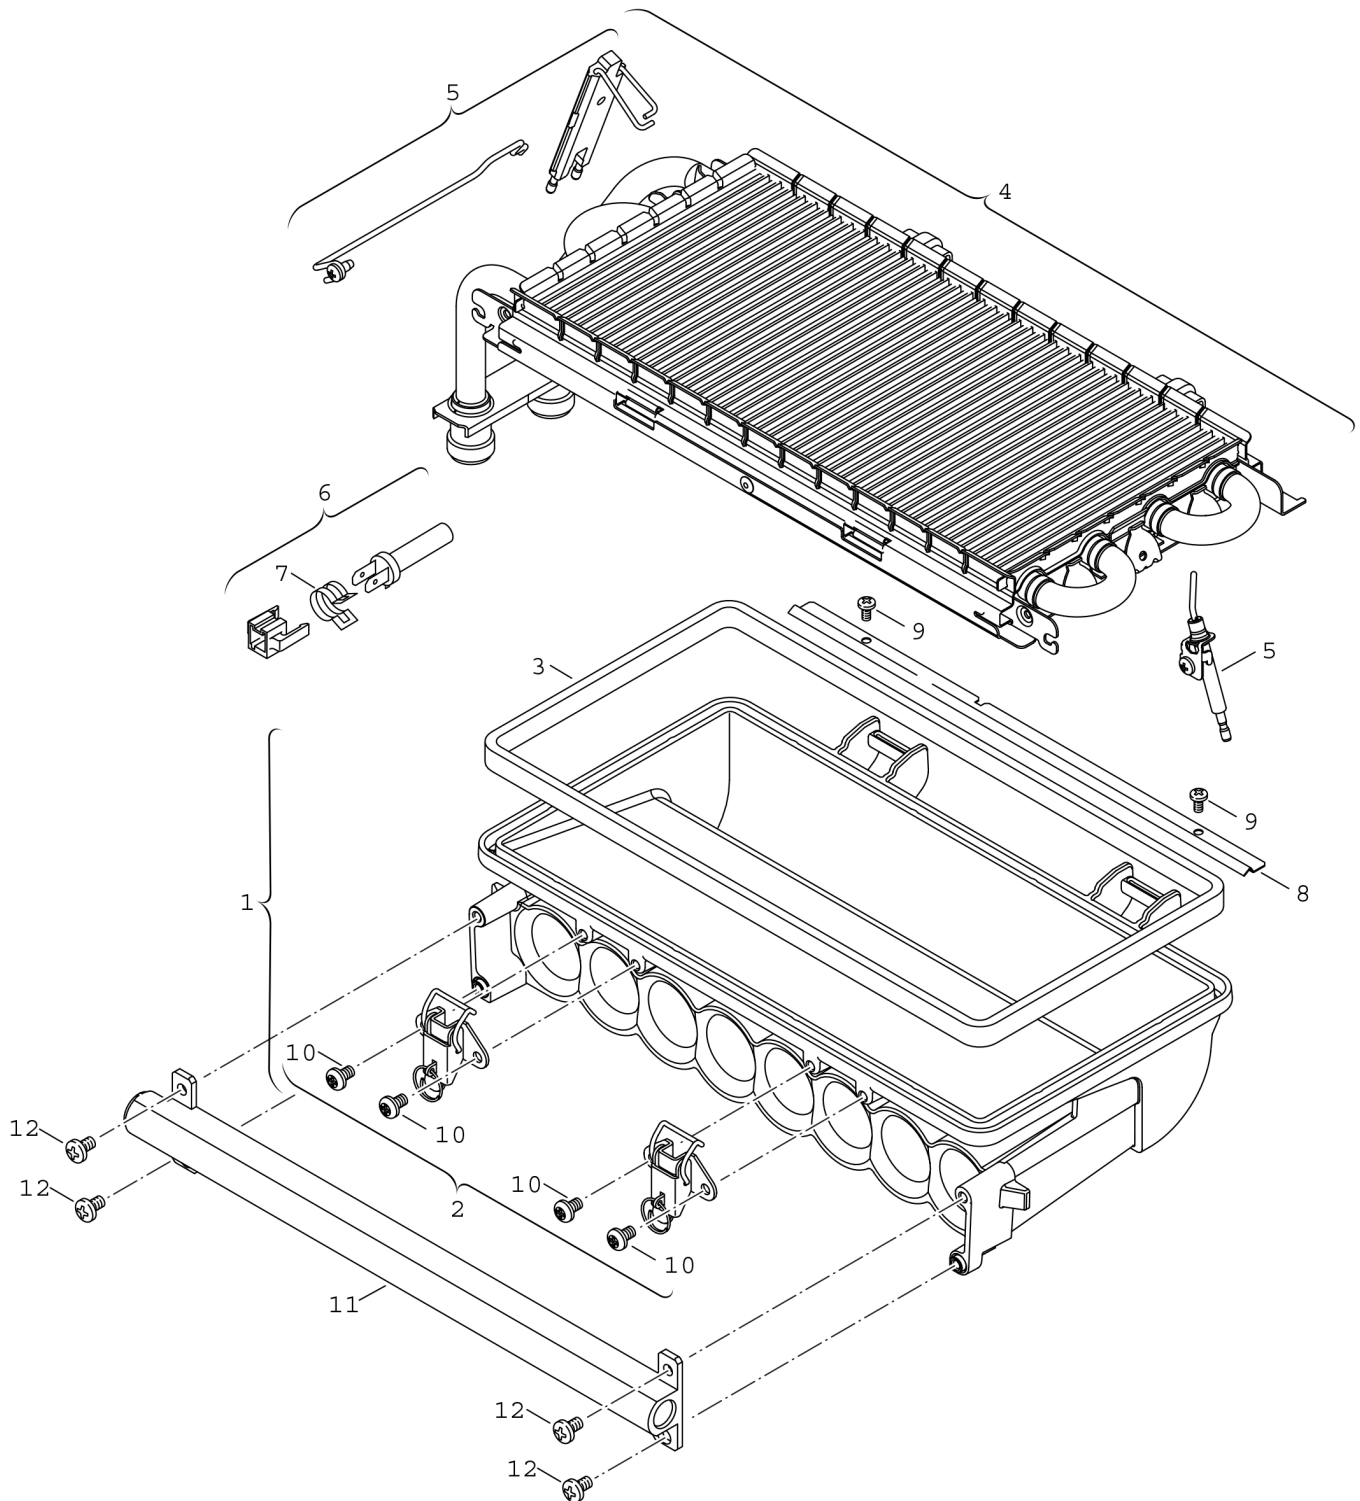

Explosionszeichnung

6720901068.ad

Ersatzteile

Pos.	Bestellnummer	Bezeichnung	Anmerkung	Preisgruppe
1	8 715 405 114 0	Brennerwanne 24kW		43
2	8 711 300 040 0	Verschluss		20
3	8 711 004 197 0	Brennerdichtung 24kW		18
4	8 715 406 384 0	Brennerdeck 24kW		52
5	8 718 107 076 0	Elektrodensatz		31
6	8 714 500 071 0	Temperaturfühler		22
7	8 711 202 002 0	Feder (10x)		15
8	8 711 304 532 0	Leitblech 24kW		22
9	8 716 117 078	Screw M4 x 8 Hex Hd Pozi Taptite		10
10	2 910 642 150 0	Schraube M5x8		12
11	7 736 901 855	Gasart-Umbausatz 21>23		62,00 EUR
11	8 719 001 021 0	Gasart-Umbausatz 23,31>21		36
11	8 719 001 022 0	Gasart-Umbausatz 21,31>23		36
11	8 719 001 023 0	Gasart-Umbausatz 21,23>31		36
12	8 743 401 036 0	Schraube M5x12 (10x)		11
	7 736 901 300	Service Kit 24 kW (Heizwert)		33
	8 709 918 010 0	Fett HFT1V5		19