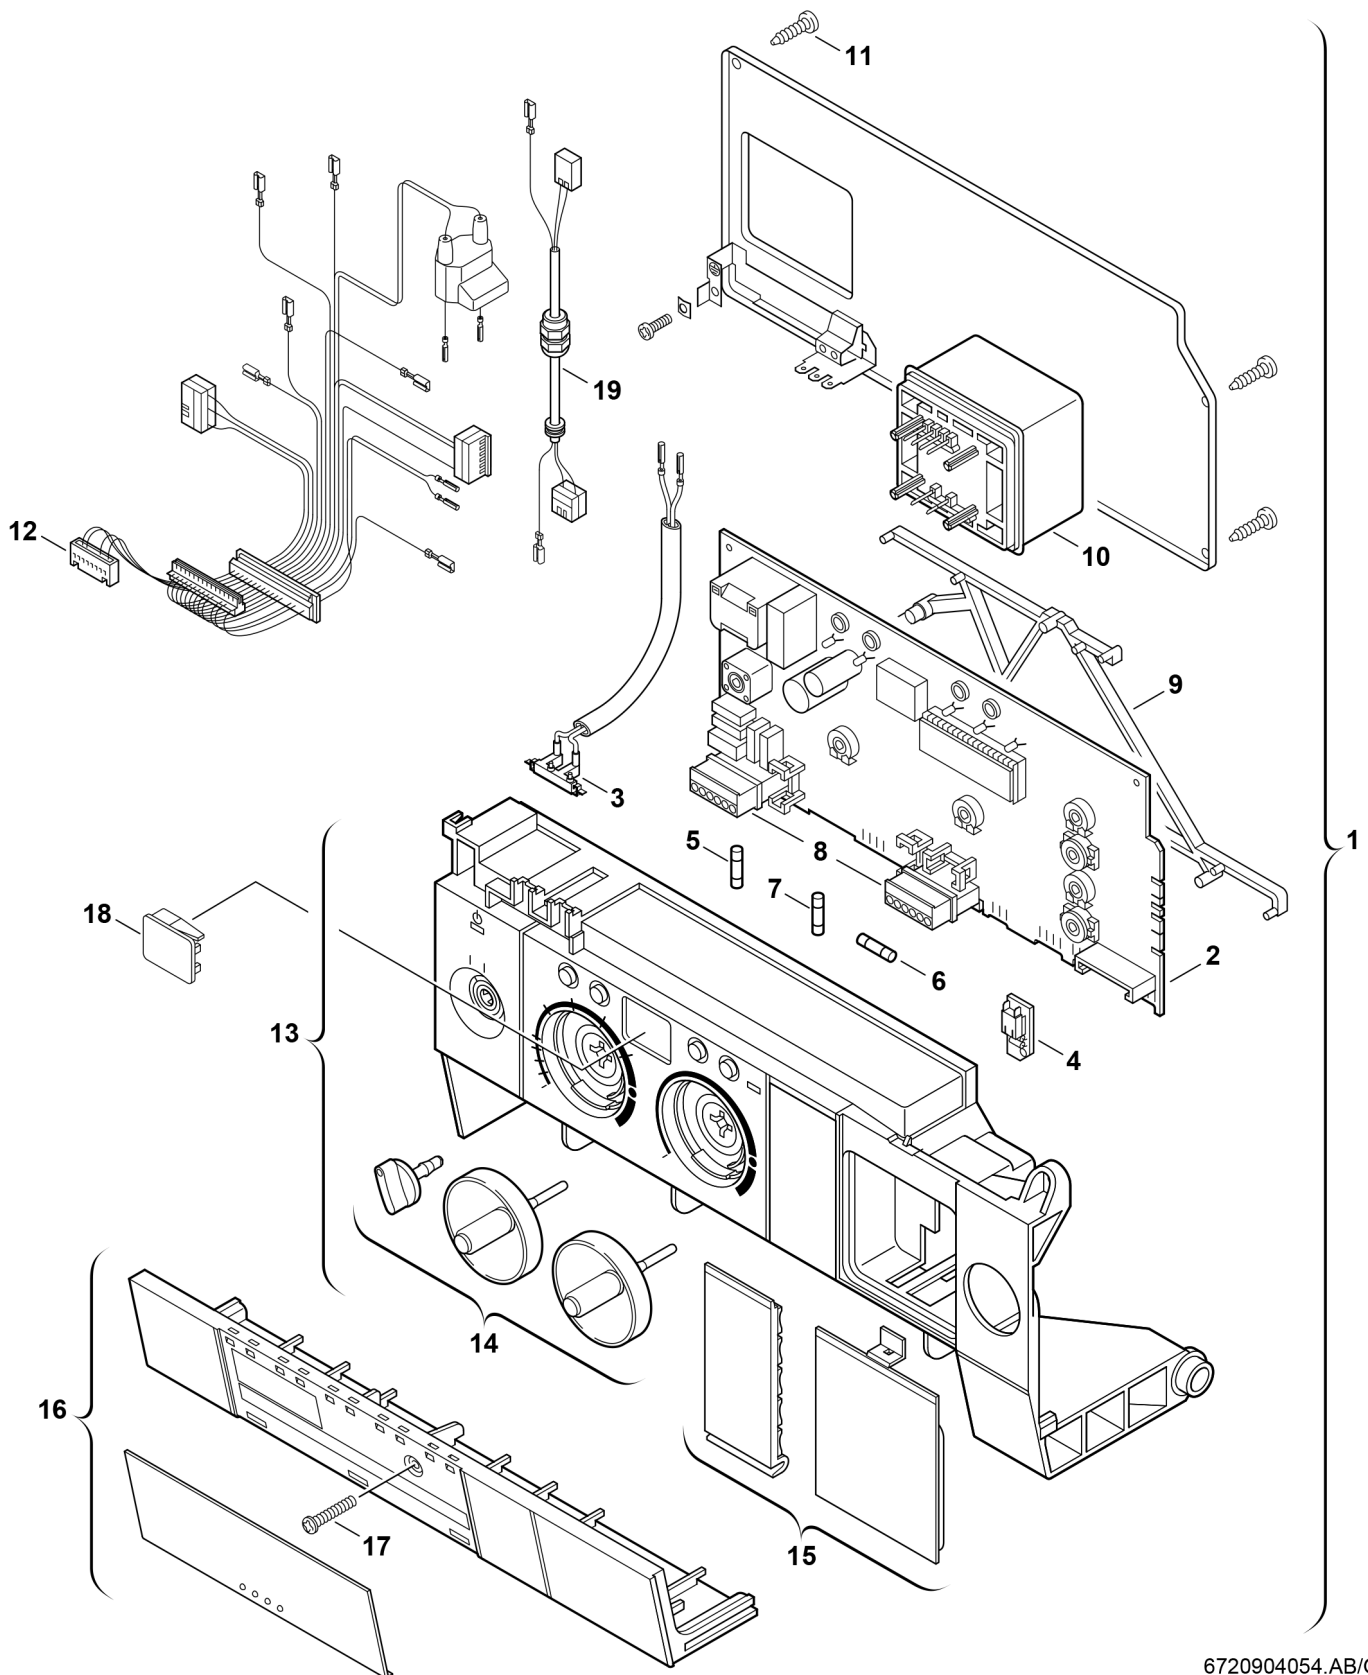

## Explosionszeichnung

6720904054.AB/G

## Ersatzteile

Pos.	Bestellnummer	Bezeichnung	Anmerkung	Preisgruppe
1	8 717 207 587 0	Steuergerät		57
2	8 748 300 554 0	Leiterplatte HTII-3 GZT3ab ET		53
3	8 714 401 959 0	Zündkabel		27
4	8 714 411 132 0	Kodierstecker (132)		15
4	8 714 411 172 0	Kodierstecker (172)	mit AZ342;AZ212/2	19
5	1 904 521 342 0	Sicherung (10x) 5x20mm T2,5A/250V		20
6	1 904 522 740 0	Sicherung (10x) T1,6A		20
7	1 904 522 730 0	Sicherung (10x) 5x20mm T0,5A/250V		15
8	8 714 404 226 0	Steckersatz		22
9	8 711 503 197 0	Abstandhalter (10x)		22
10	8 747 201 358 0	Transformator		32
11	8 713 403 013 0	Schraube 4x15 (10x)		12
12	8 714 402 102 0	Kabelbaum		34
13	8 717 207 497 0	Gehäuse hellgrau		39
14	8 712 000 104 0	Drehgriffe hellgrau		25
15	8 711 000 276 0	Blende hellgrau		14
16	8 711 304 723 0	Abdeckung hellgrau		23
17	8 713 403 029 0	Schraube Kunststoff DIN7962 4X25 (10x)		14
18	8 715 506 166 0	Sichtfenster	rot, grün	11
19	8 714 402 107 0	Anschlusskabel kpl.		27
	8 744 503 010 0	Sicherungssatz T0,5/T1,6/T2,5/ T3,15A		11