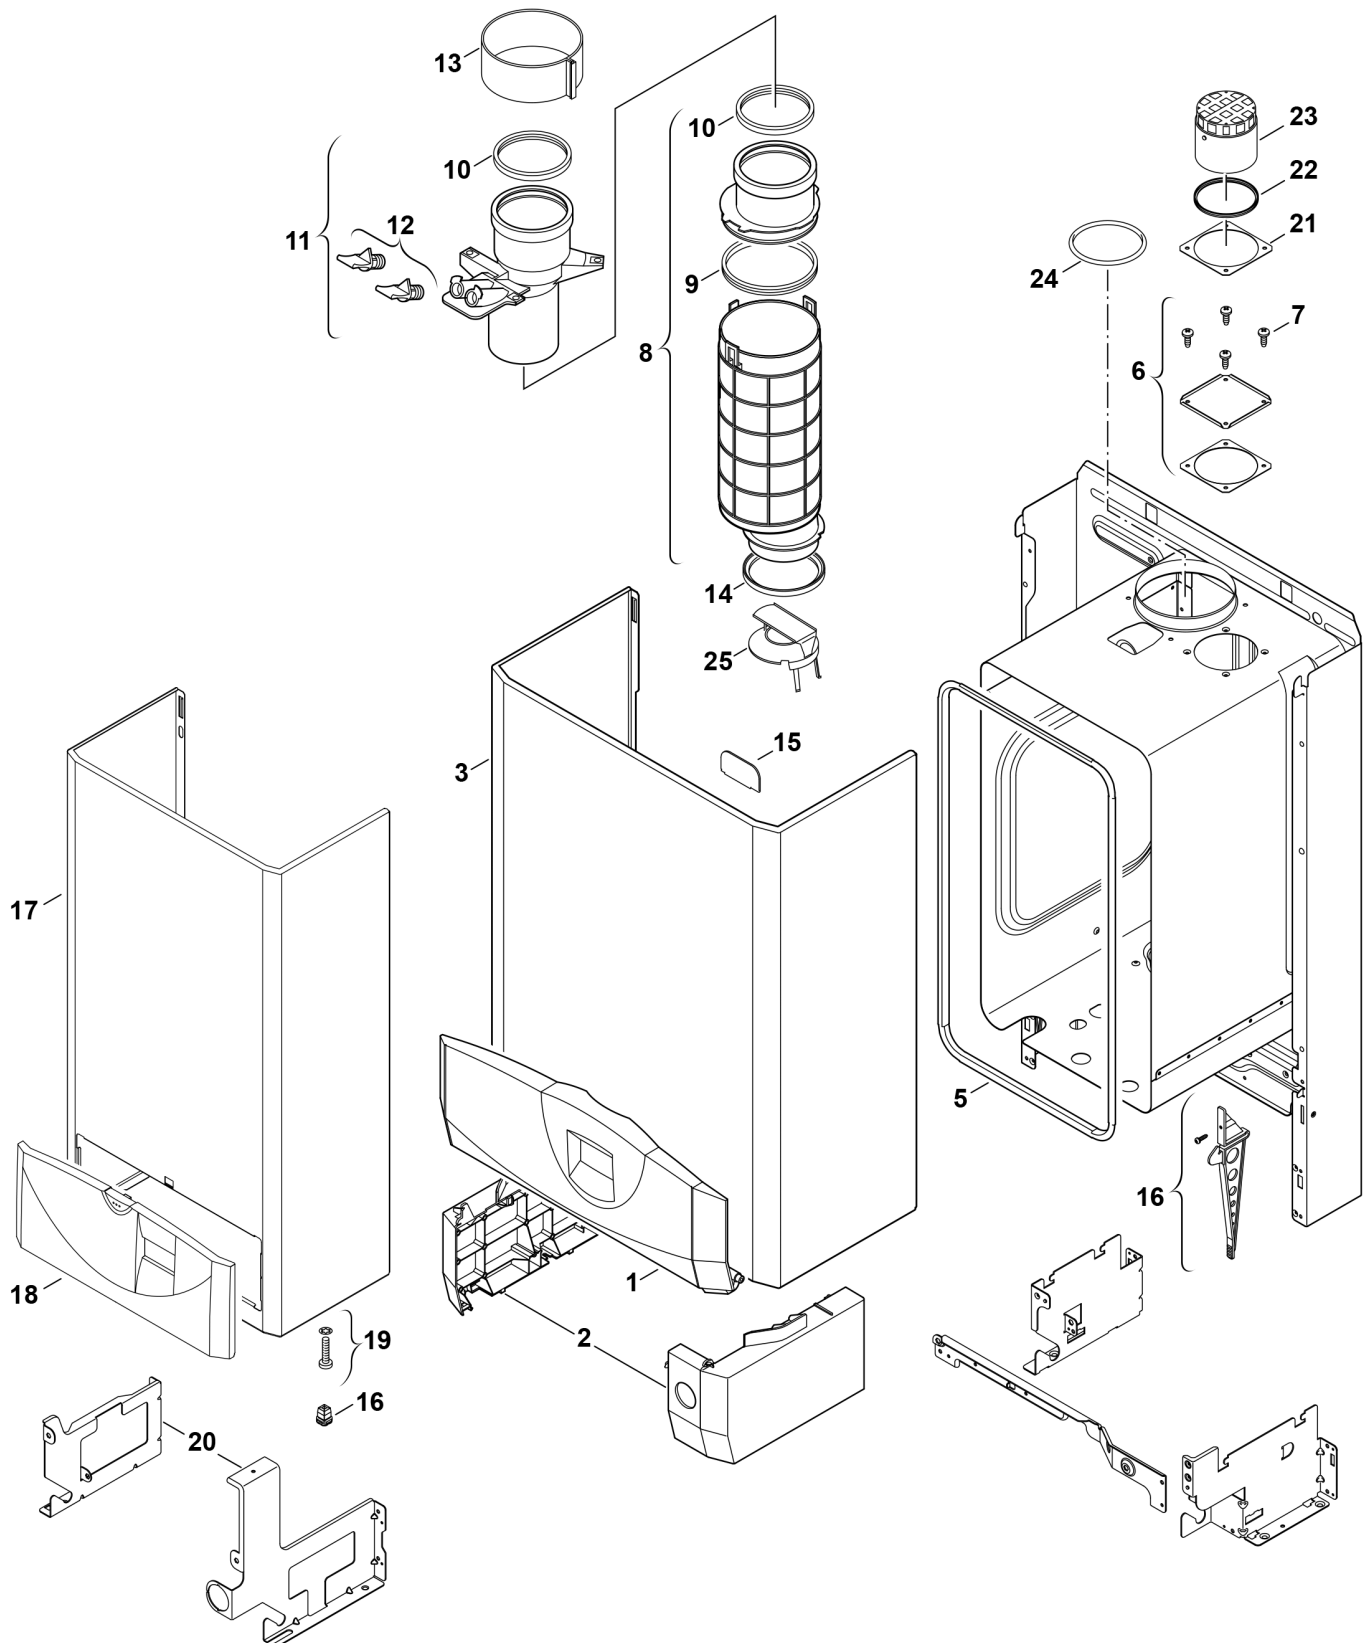

Explosionszeichnung

6720901269.AC/G

Ersatzteile

Pos.	Bestellnummer	Bezeichnung	Anmerkung	Preisgruppe
1	8 715 506 521 0	Klappe hellgrau		30
2	8 715 506 495 0	Seitenblendensatz hellgrau		29
3	8 715 401 277 0	Mantel		38
5	8 710 703 182 0	Dichtung		22
6	8 711 000 219 0	Luftkastendeckel		12
7	2 910 612 432 0	Schraube 4,8x13 DIN7981 (10x)		15
8	8 710 725 373 0	Abgasrohr		28
9	8 711 004 278 0	Dichtring d innen: 103,4mm		14
10	8 711 004 232 0	Lippendichtung DN80		19
11	8 710 725 374 0	Abgasstutzen		27
12	8 710 506 199 0	Stopfen (2x)		15
13	8 711 301 084 0	Schelle		18
14	8 722 933 330 0	Dichtung Ø 87,5mm		10
15	8 711 003 056 0	Isolierplatte		21
16	8 710 506 210 0	Verschlussatz		21