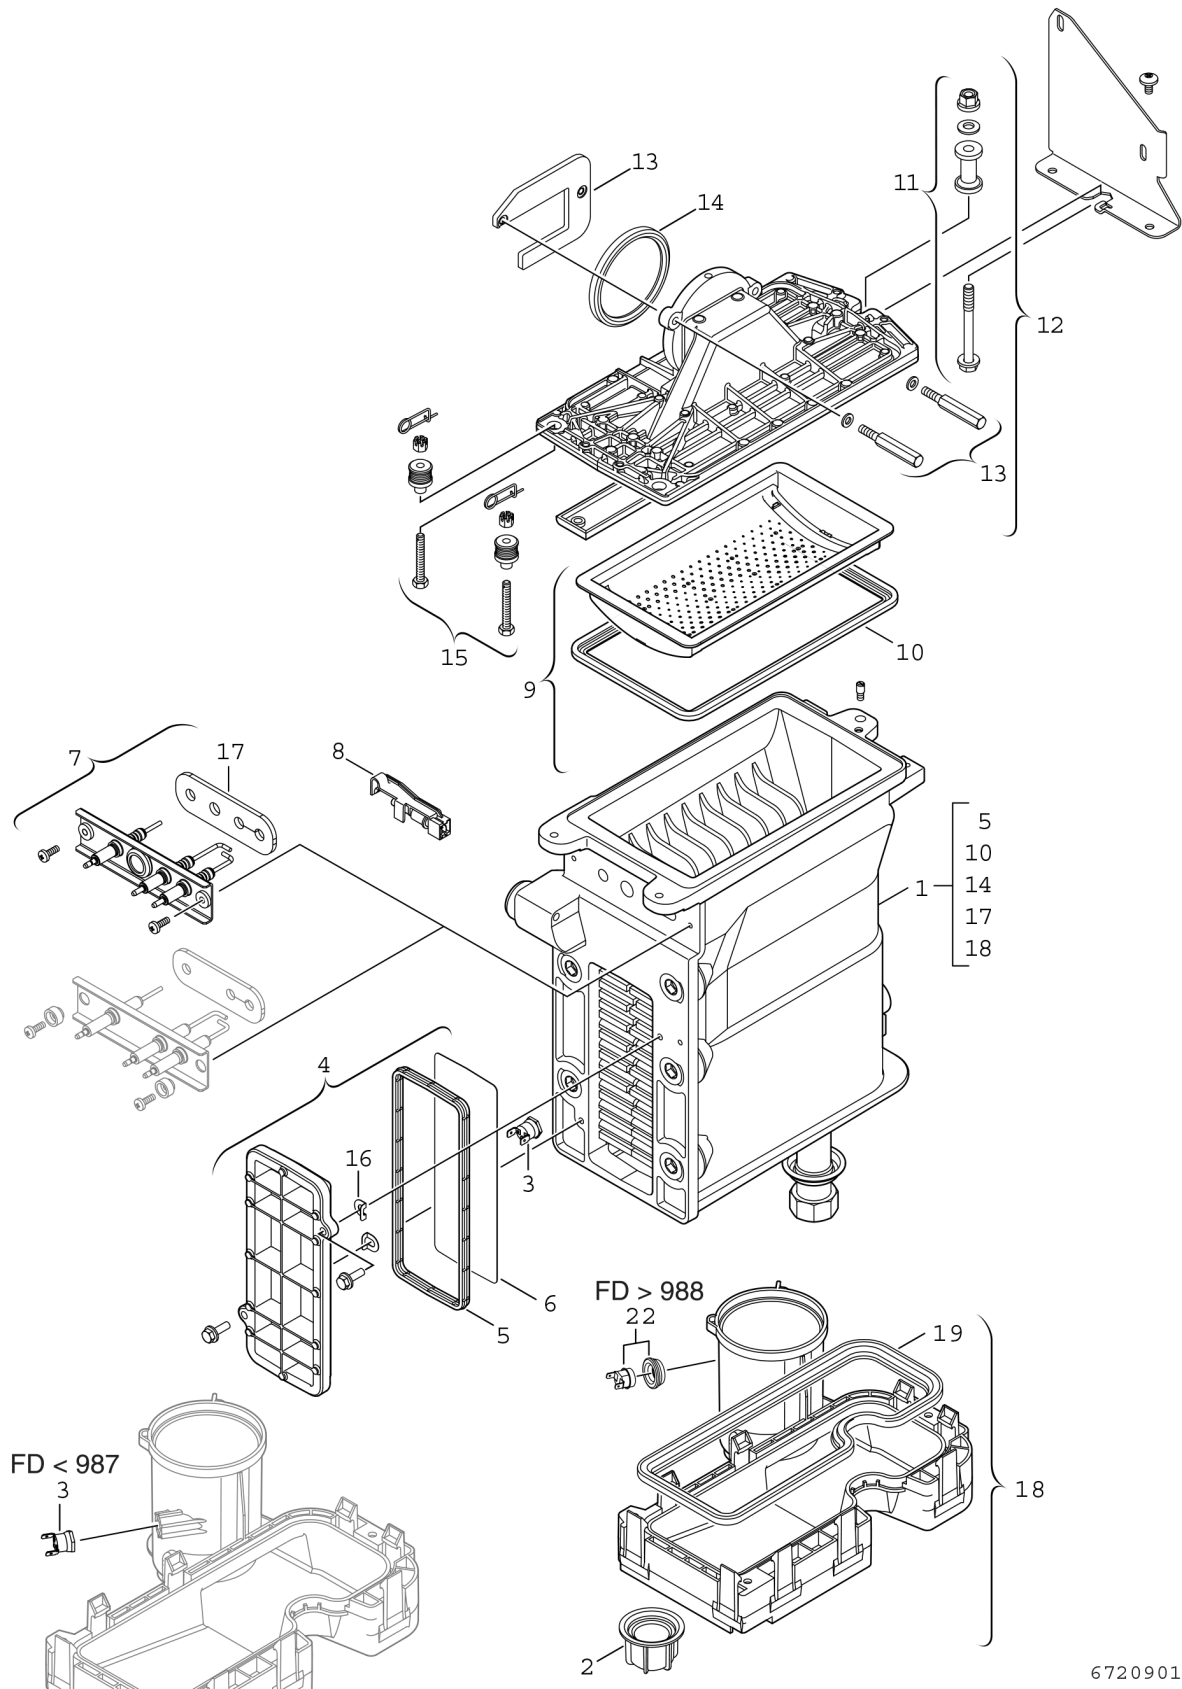

Explosionszeichnung

6720901236.ag

Ersatzteile

Pos.	Bestellnummer	Bezeichnung	Anmerkung	Preisgruppe
1	8 737 708 005	Wärmetauscher basic block		59
2	8 713 301 114 0	Mutter		10
3	8 722 963 858 0	Temperaturbegrenzer		23
4	8 711 000 262 0	Deckel		31
5	8 710 103 153 0	Dichtung (Wartungsdeckel) WB5-II plus		15
6	8 718 003 836 0	Abschirmblech		11
7	8 718 664 920 0	Elektrode		33
8	8 714 500 087 0	Temperaturfühler NTC		22
9	8 718 006 658 0	Brenner		51
10	8 711 004 168 0	Brennerdichtung		24
11	8 710 305 297 0	Befestigungssatz		15
12	8 715 406 318 0	Deckel		50
13	8 729 000 263 0	Befestigungssatz		27
14	8 729 000 183 0	Dichtring d: 86mm		13
15	8 710 305 296 0	Befestigungssatz		29
16	8 710 100 190 0	Scheibe (10x)		22
17	8 737 708 824	Dichtung (Elektrode) Insulfrax (10x)		25
18	8 716 119 320	Abgassammler		33
22	8 710 506 267 0	Temperaturbegrenzer		23
	8 737 707 990	Service Kit WB5		39