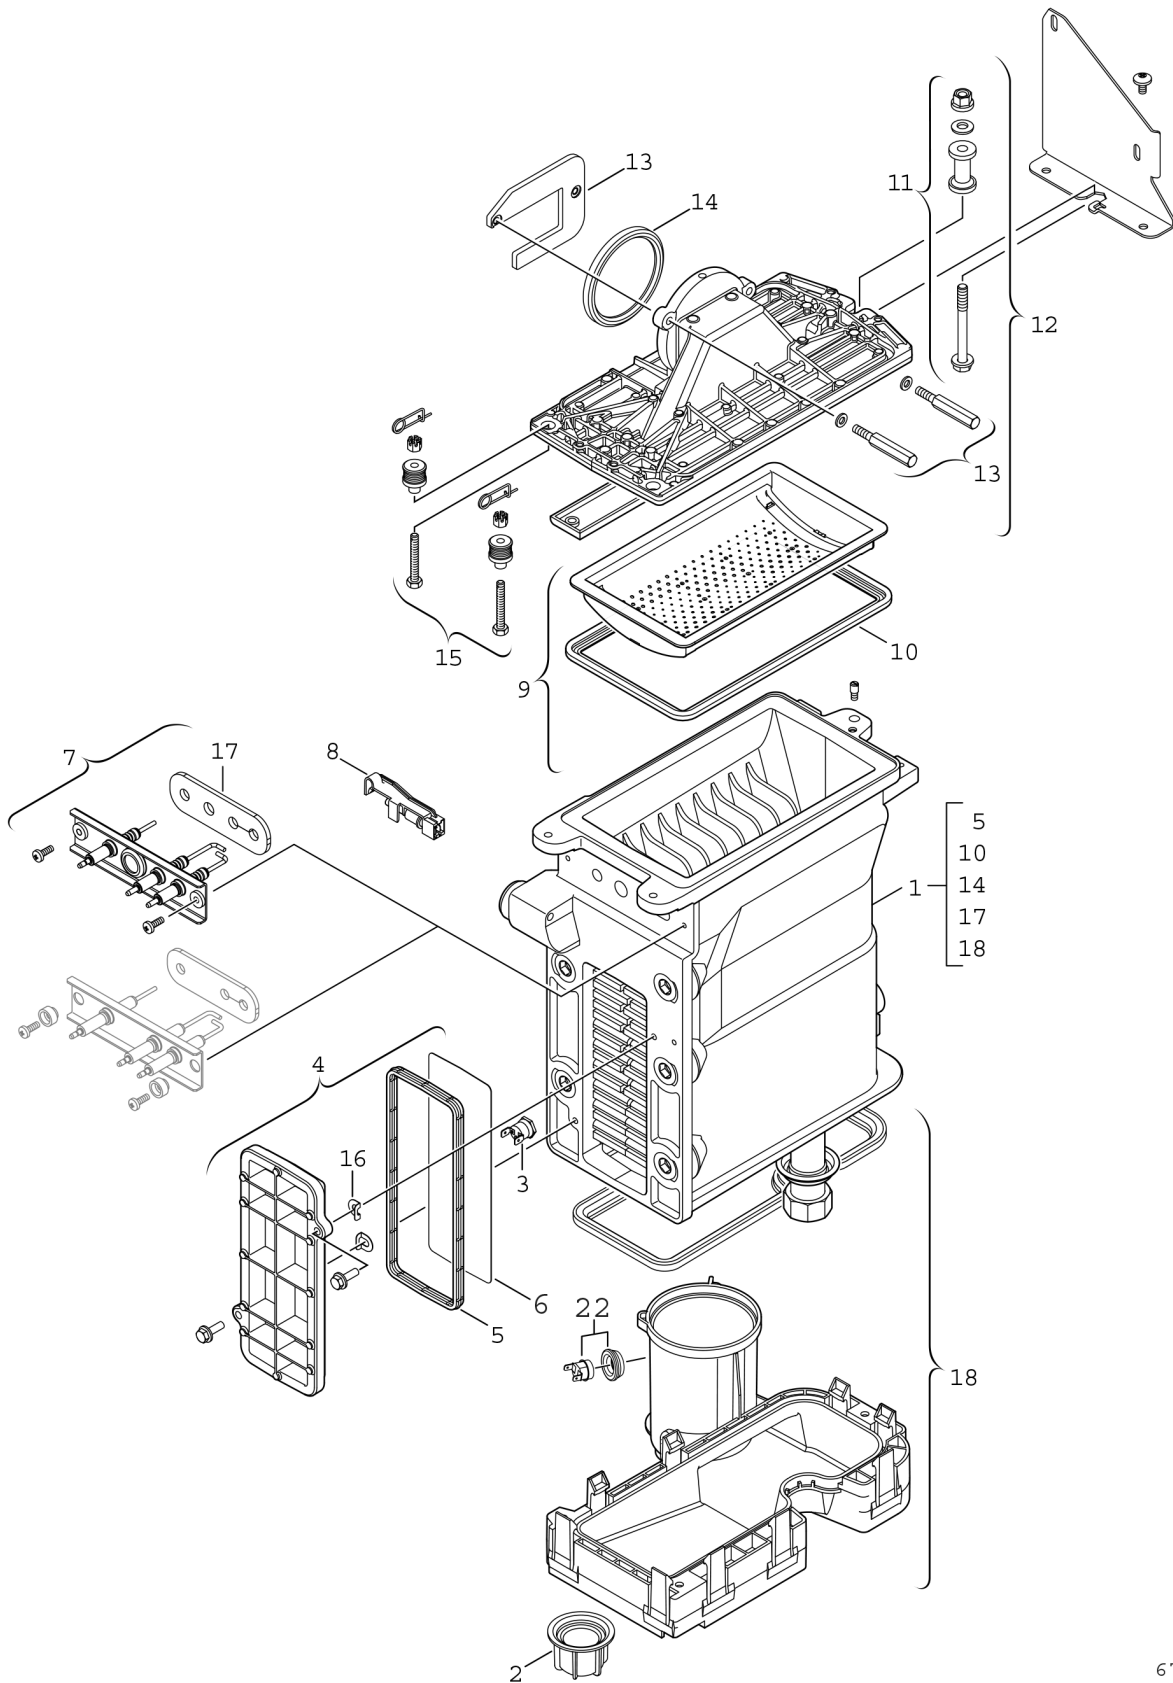

Explosionszeichnung

6 720 901 236 . EG

Ersatzteile

Pos.	Bestellnummer	Bezeichnung	Anmerkung	Preisgruppe
1	8 737 708 005	Wärmetauscher basic block		59
2	8 713 301 114 0	Mutter		10
3	8 722 963 858 0	Temperaturbegrenzer		23
4	8 711 000 262 0	Deckel		31
5	8 710 103 153 0	Dichtung (Wartungsdeckel) WB5-II plus		15
6	8 718 003 836 0	Abschirmblech		11
7	8 718 664 920 0	Elektrode		33
8	8 714 500 087 0	Temperaturfühler NTC		22
9	8 718 006 658 0	Brenner		51
10	8 711 004 168 0	Brennerdichtung		24
11	8 710 305 297 0	Befestigungssatz		15
12	8 715 406 318 0	Deckel		50
13	8 729 000 263 0	Befestigungssatz		27
14	8 729 000 183 0	Dichtring d: 86mm		13
15	8 710 305 296 0	Befestigungssatz		29
16	8 710 100 190 0	Scheibe (10x)		22
17	8 737 708 824	Dichtung (Elektrode) Insulfrax (10x)		25
18	8 716 119 320	Abgassammler		33
19	8 710 103 155 0	Kondensatwannen-Dichtung		15
22	8 710 506 267 0	Temperaturbegrenzer		23
	8 737 707 990	Service Kit WB5		39