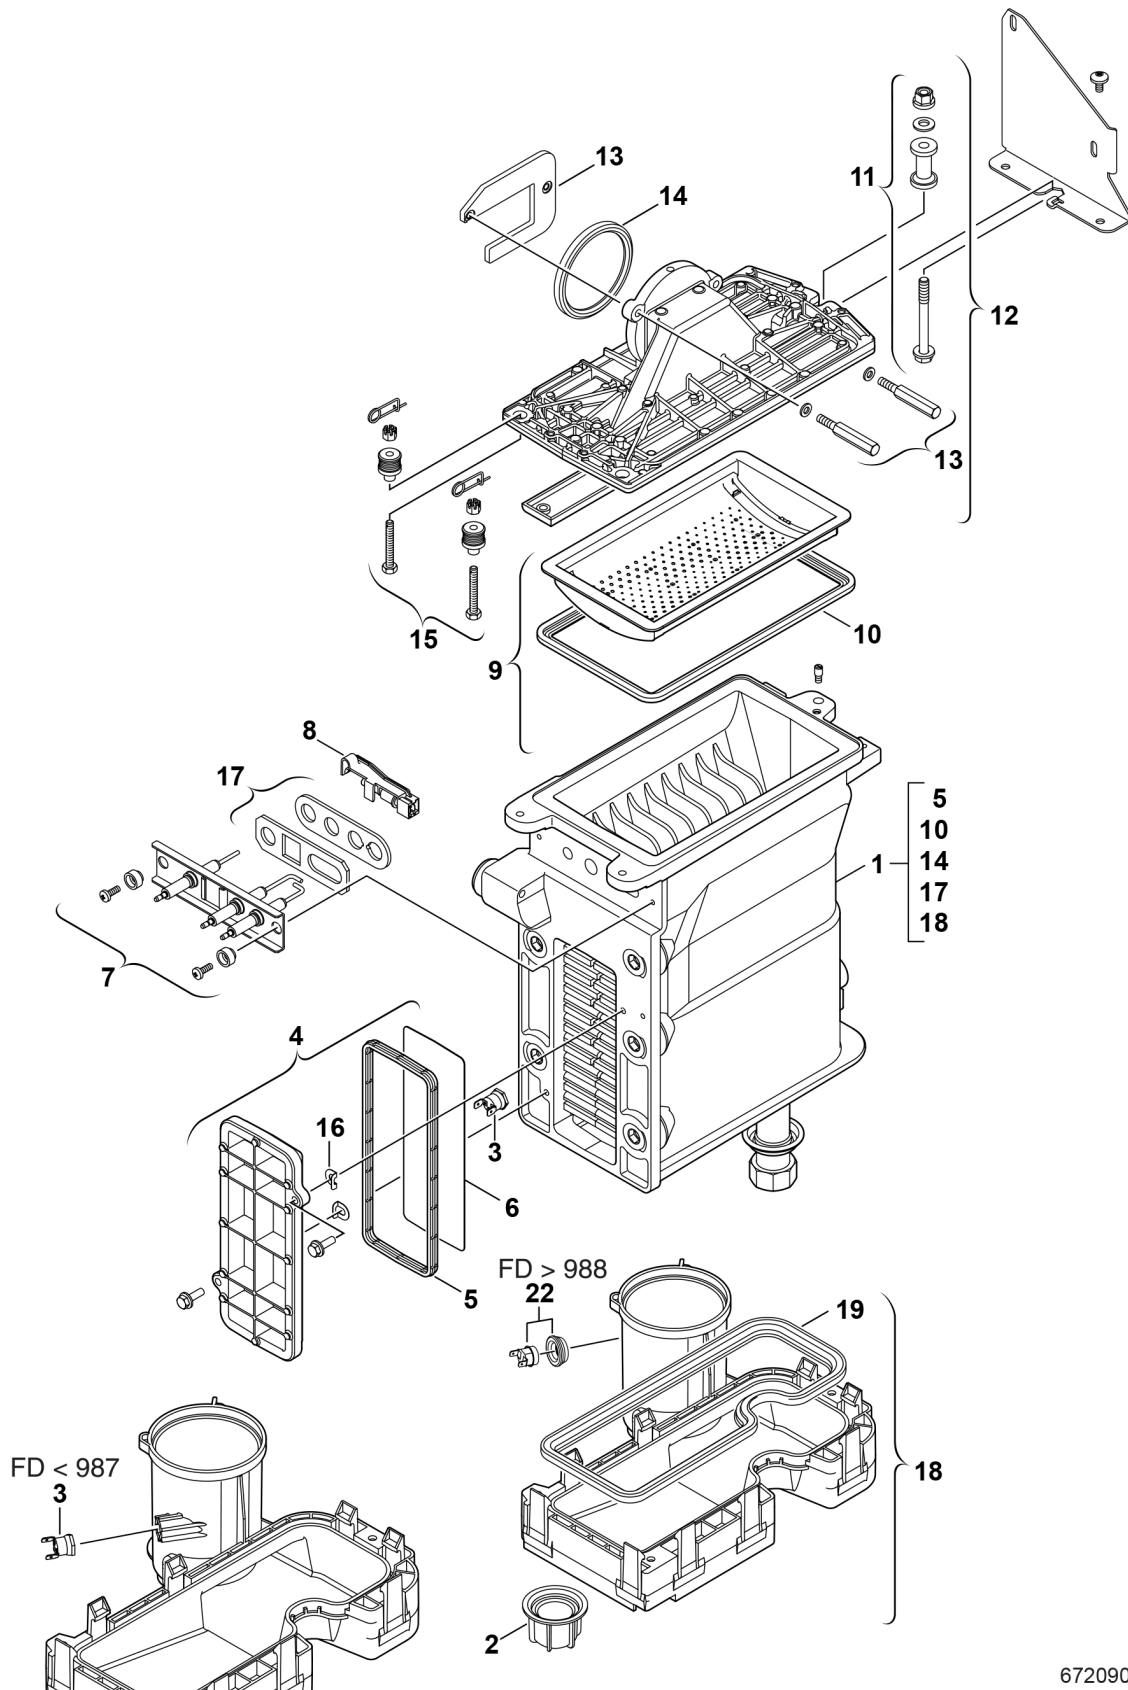

Explosionszeichnung

6720901236.ad.G

Ersatzteile

Pos.	Bestellnummer	Bezeichnung	Anmerkung	Preisgruppe
1	8 737 708 005	Wärmetauscher basic block		59
2	8 713 301 114 0	Mutter		10
3	8 722 963 858 0	Temperaturbegrenzer		23
4	8 711 000 262 0	Deckel		31
5	8 710 103 153 0	Dichtung (Wartungsdeckel) WB5-II plus		15
6	8 718 003 836 0	Abschirmblech		11
7	8 718 664 920 0	Elektrode		33
8	8 714 500 087 0	Temperaturfühler NTC		22
9	8 718 006 658 0	Brenner		51
10	8 711 004 168 0	Brennerdichtung		24
11	8 710 305 297 0	Befestigungssatz		15
12	8 715 406 318 0	Deckel		50
13	8 729 000 263 0	Befestigungssatz		27
14	8 729 000 183 0	Dichtring d: 86mm		13
15	8 710 305 296 0	Befestigungssatz		29
16	8 710 100 190 0	Scheibe (10x)		22
17	8 737 708 824	Dichtung (Elektrode) Insulfrax (10x)		25
18	8 716 119 320	Abgassammler		33
22	8 710 506 267 0	Temperaturbegrenzer		23
	8 737 707 990	Service Kit WB5		39