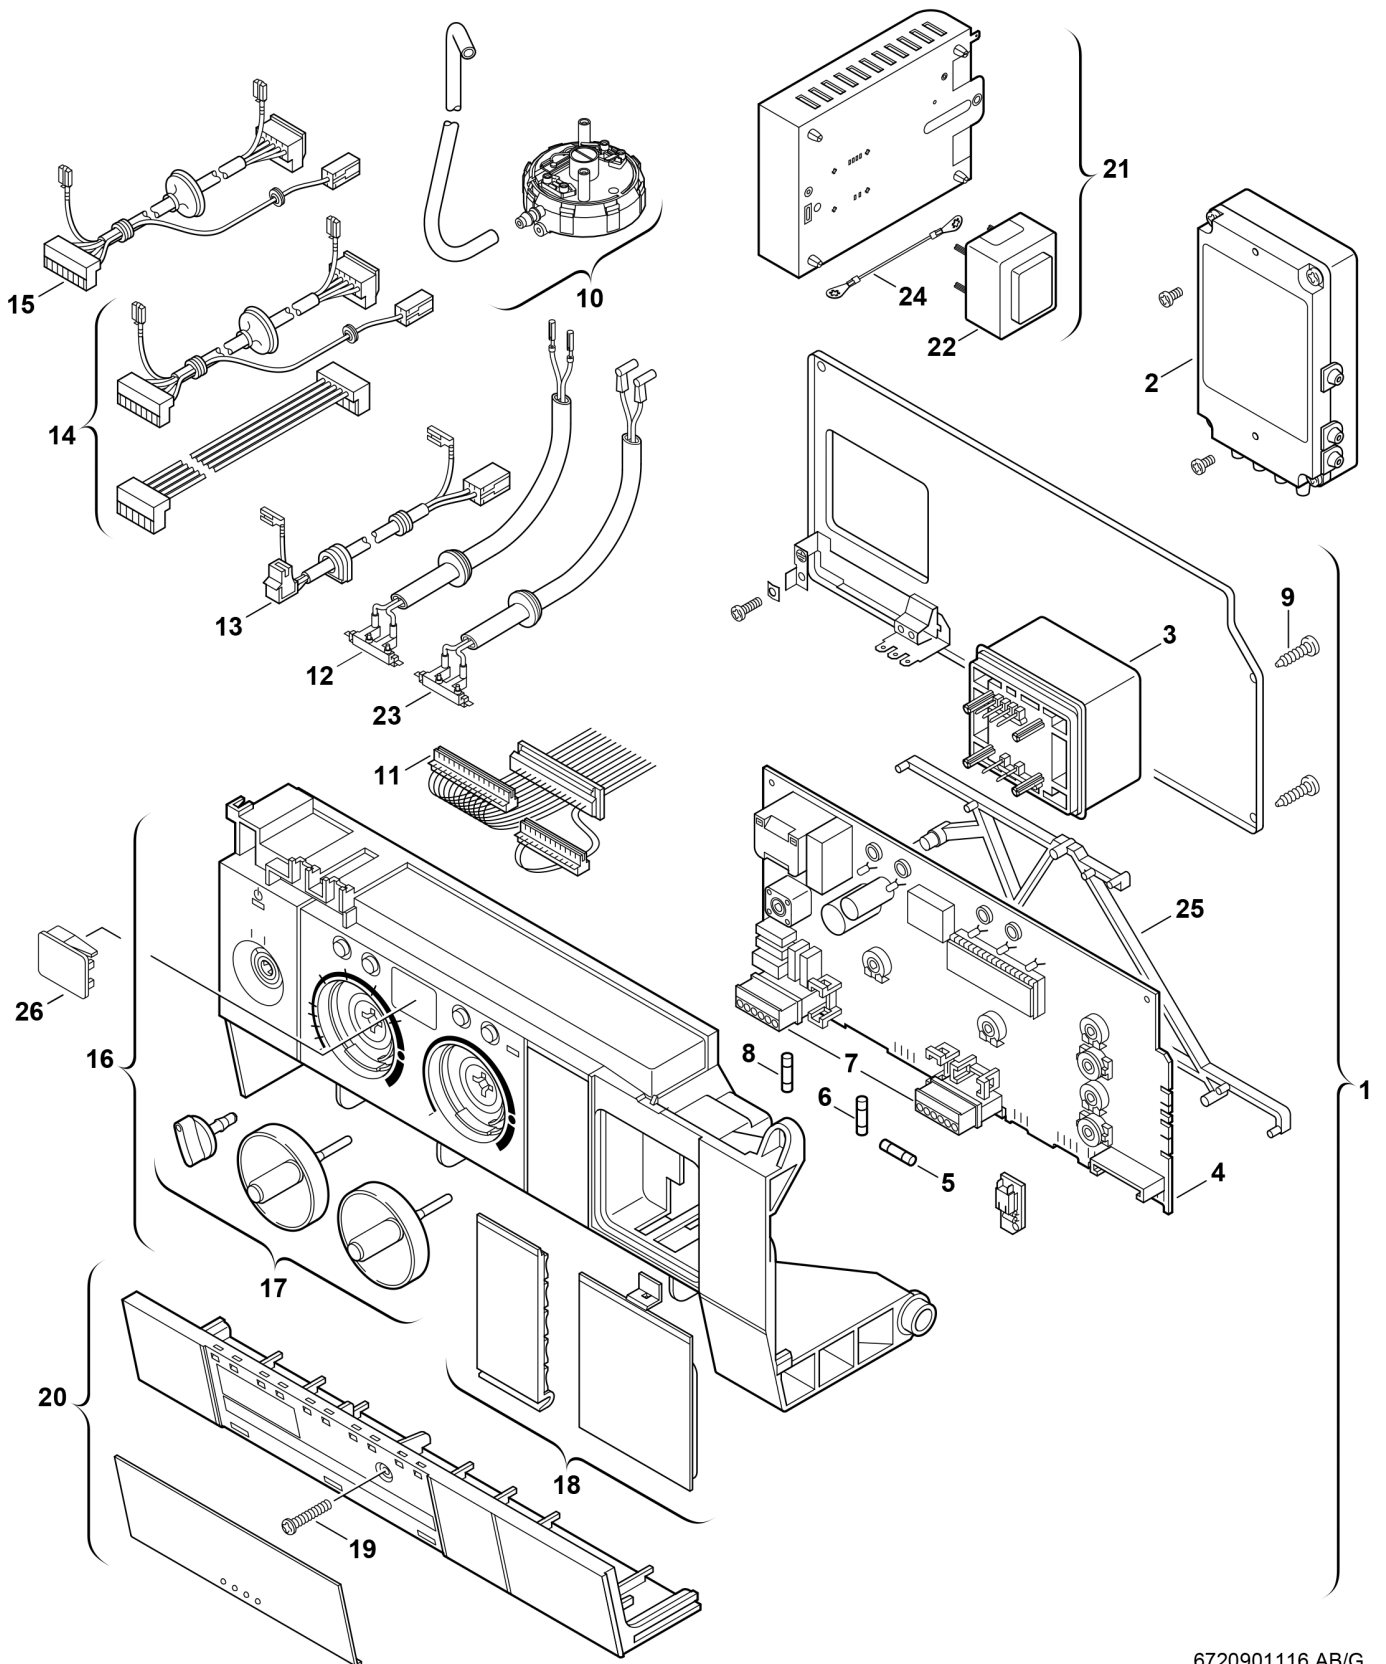

## Explosionszeichnung

6720901116.AB/G

## Ersatzteile

Pos.	Bestellnummer	Bezeichnung	Anmerkung	Preisgruppe
1	8 717 207 462 0	Steuergerät		55
2	8 717 207 426 0	Pumpenanschlussmodul		52
3	8 747 201 358 0	Transformator		32
4	8 748 300 405 0	Leiterplatte		53
5	1 904 522 740 0	Sicherung (10x) T1,6A		20
6	1 904 522 730 0	Sicherung (10x) 5x20mm T0,5A/250V		15
7	8 714 404 226 0	Steckersatz		22
8	1 904 521 342 0	Sicherung (10x) 5x20mm T2,5A/250V		20
9	8 713 403 013 0	Schraube 4x15 (10x)		12
10	8 717 406 058 0	Differenzdruckschalter		44
11	8 714 401 912 0	Kabelbaum	bis FD967 (07.1999)	34
11	8 714 411 265 0	Kabelbaum	ab FD968 (08.1999)	33
12	8 714 401 878 0	Zündkabel	<FD 967 (07.1999)	25
13	8 714 401 968 0	Kabel	Heizungspumpe	27
15	8 714 401 967 0	Gebälseleitung		28
16	8 717 207 363 0	Gehäuse		41
17	8 712 000 079 0	Drehgriffe		25
18	8 711 000 238 0	Blende		20
19	8 713 403 029 0	Schraube Kunststoff DIN7962 4X25 (10x)		14
20	8 711 304 582 0	Abdeckung		31
23	8 714 401 999 0	Zündkabel	ab FD968 (08.1999)	31
25	8 711 503 197 0	Abstandhalter (10x)		22
26	8 715 506 166 0	Sichtfenster		11
	8 719 928 248 0	Servicekoffer leer		55
	8 719 928 259 0	Servicesortiment Brennwert		1340,00 EUR
	8 744 503 010 0	Sicherungssatz T0,5/T1,6/T2,5/ T3,15A		11