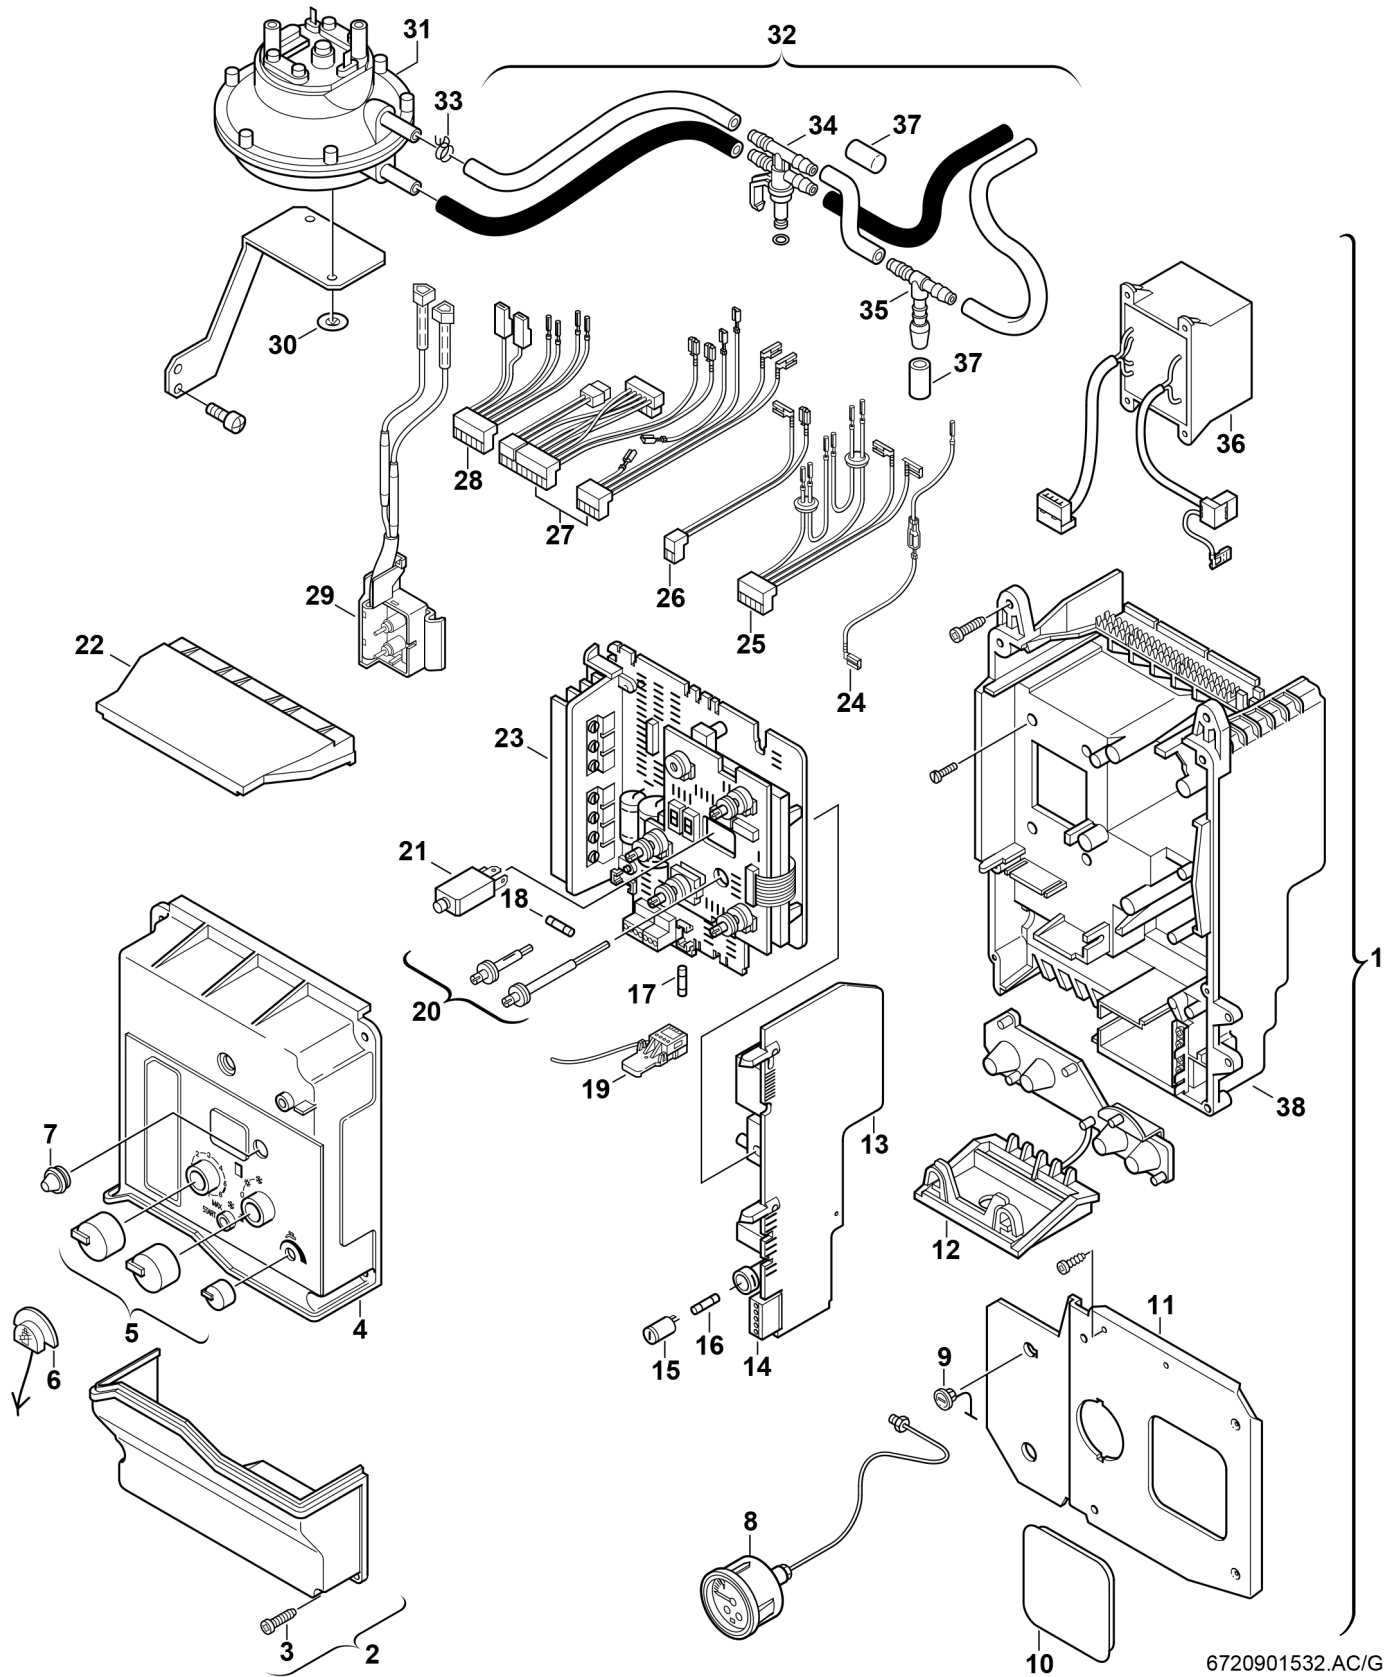

**Explosionszeichnung**

6720901532.AC/G

## Ersatzteile

Pos.	Bestellnummer	Bezeichnung	Anmerkung	Preisgruppe
2	8 715 503 137 0	Deckel		29
3	8 713 403 013 0	Schraube 4x15 (10x)		12
4	8 715 503 147 0	Deckel		25
5	8 712 000 050 0	Drehgriffe		24
6	8 710 506 108 0	Stopfen (10x)		16
7	8 710 506 112 0	Kappe (10x)		19
8	8 717 208 052 0	Manometer	mit Druckleitung	28
9	8 710 302 013 0	Stopfen (10x)		12
10	8 710 506 113 0	Deckel		15
11	8 718 005 304 0	Frontplatte		12
12	8 710 506 117 0	Kappe (10x)		15
13	8 748 300 194 0	Netzmodul		45
14	8 714 404 105 0	Anschlussklemmen		21
15	8 711 309 039 0	Sicherung Sicherungshalter (10x)		24
16	1 904 521 342 0	Sicherung (10x) 5x20mm T2.5A/250V		20
17	1 904 522 745 0	Sicherung (10x) T3,15A		15
18	1 904 522 730 0	Sicherung (10x) 5x20mm T0.5A/250V		15
19	8 714 401 662 0	Kodierstecker (48,50,56)		24
20	8 713 104 031 0	Achsensatz		25
21	8 717 200 042 0	Schutzschalter		26
22	8 715 503 125 0	Deckel		15
23	8 748 300 283 0	Grundmodul		55
24	8 714 401 868 0	Ionisationsleitung		15
25	8 714 401 858 0	Kabel	Druckd.,Begrenzer	21
27	8 714 401 888 0	Kabel	NTC, Gebläse	40
28	8 714 401 752 0	Kabel	Sicherh.-Umst.-Ventil	22
29	8 714 401 755 0	Zündkabel		20
30	8 740 107 036 0	Sicherungsscheibe (10x)		11
31	8 717 406 034 0	Differenzdruckschalter		44
32	8 710 703 092 0	Schlauchsatz		17
33	8 711 301 056 0	Schlauch Schlauchklemme (10x)		15
34	8 712 305 056 0	Verteiler (10x)		19
35	8 713 305 497 0	Verteiler (10x)		22
36	8 747 201 206 0	Transformator		41
37	8 710 506 161 0	Kappe (10x)		12
38	8 715 400 143 0	Unterteil		35
	8 719 918 753 0	Servicekoffer Z.R.-3, komplett		76
	8 744 503 010 0	Sicherungssatz T0,5/T1,6/T2,5/ T3,15A		11
	8 747 207 183 0	Entstörfilter	nur mit TA210E	38
	8 900 431 516 0	Widerstand	2-Phasen-Netz	21