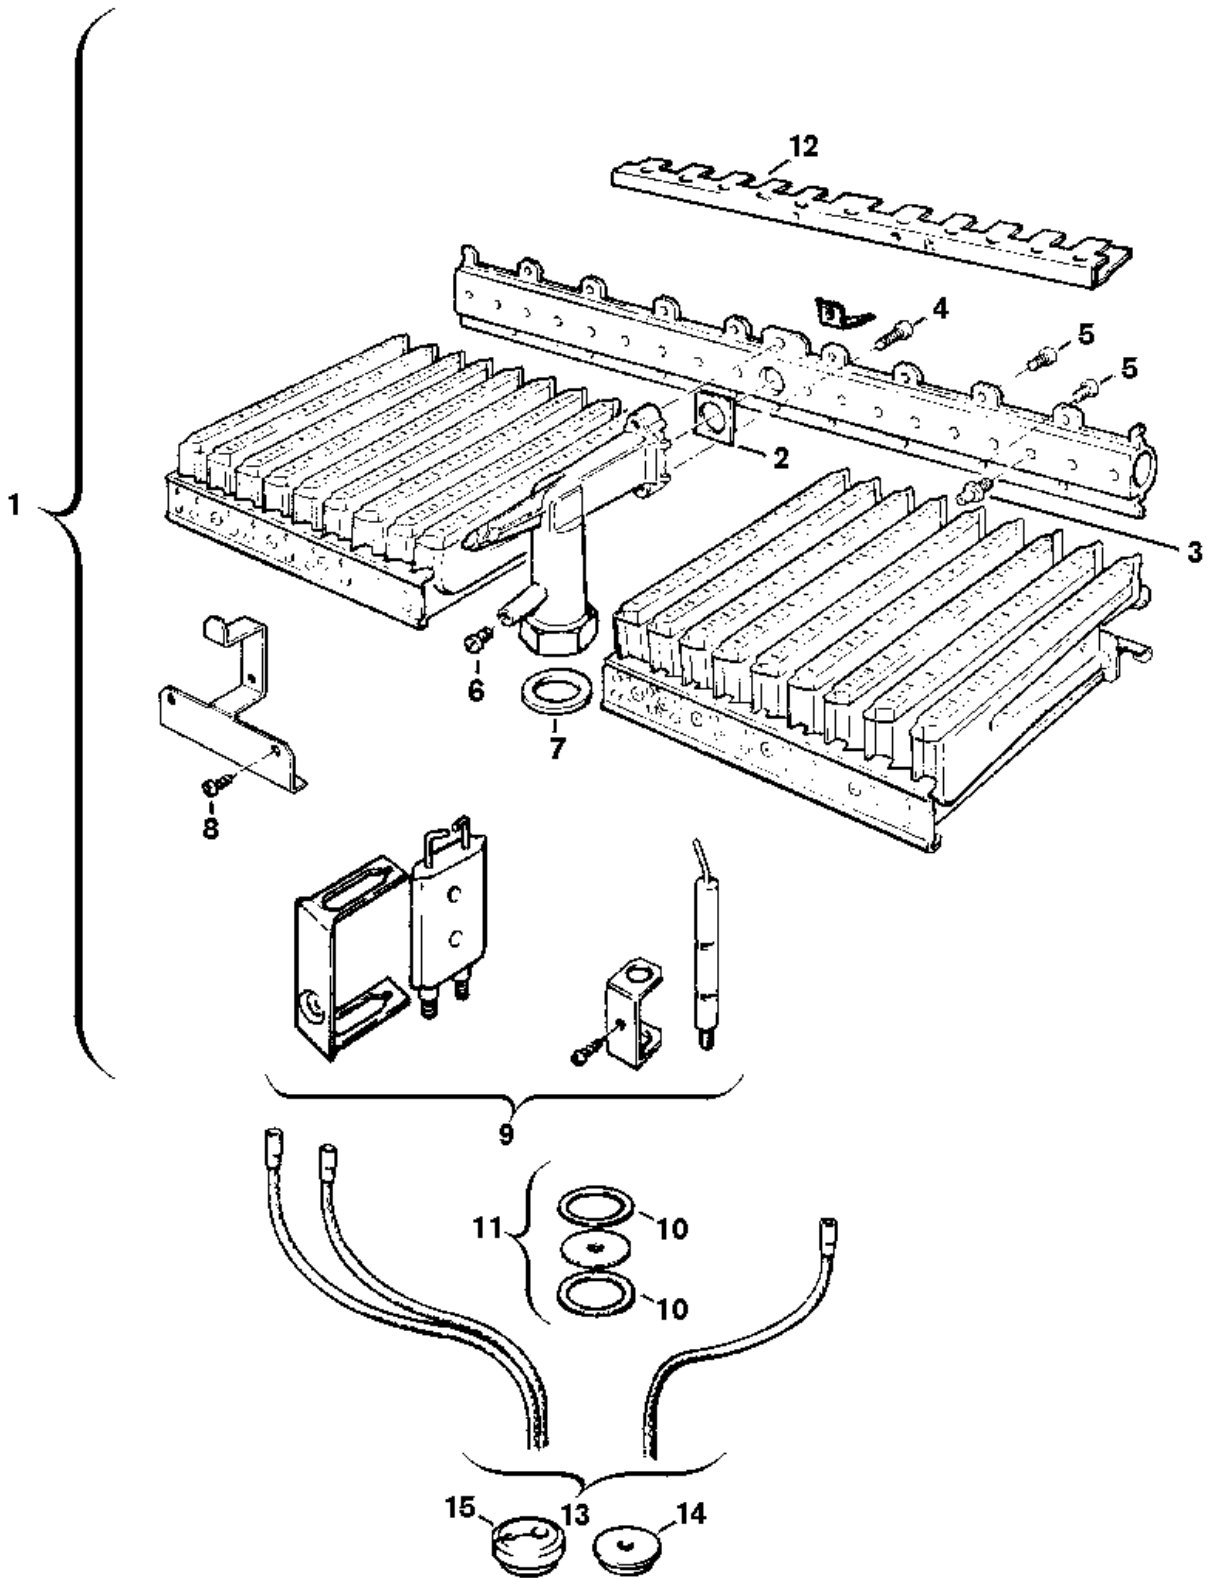

**Explosionszeichnung**

85032-8J

## Ersatzteile

Pos.	Bestellnummer	Bezeichnung	Anmerkung	Preisgruppe
1	8 718 120 257 0	Brenner		47
2	8 701 003 010 0	Dichtung (10x)		12
3	8 708 202 131 0	Düse (69) (10x)		17
4	2 910 952 122 0	Schraube (10x)		11
5	8 703 401 069 0	Schraube M3,5x10 (10x)		11
6	8 703 305 191 0	Druckmeßnippel		10
7	8 710 103 060 0	Dichtung 28x19,5x1,5 (10x)		15
8	2 910 619 409 0	Schraube 3,5x6,5 DIN7981 (10x)		11
9	8 718 107 050 0	Elektroden-Set		28
10	8 710 103 068 0	Unterlegscheibe Dichtscheibe (10)		16
11	8 700 100 114 0	Drosselscheibe (4,0)		17
12	8 711 304 337 0	Überzündbrücke		10
13	8 714 401 942 0	Kabelsatz		22
14	8 710 203 039 0	Tüllensatz		14
15	8 700 003 002 0	Tülle		13