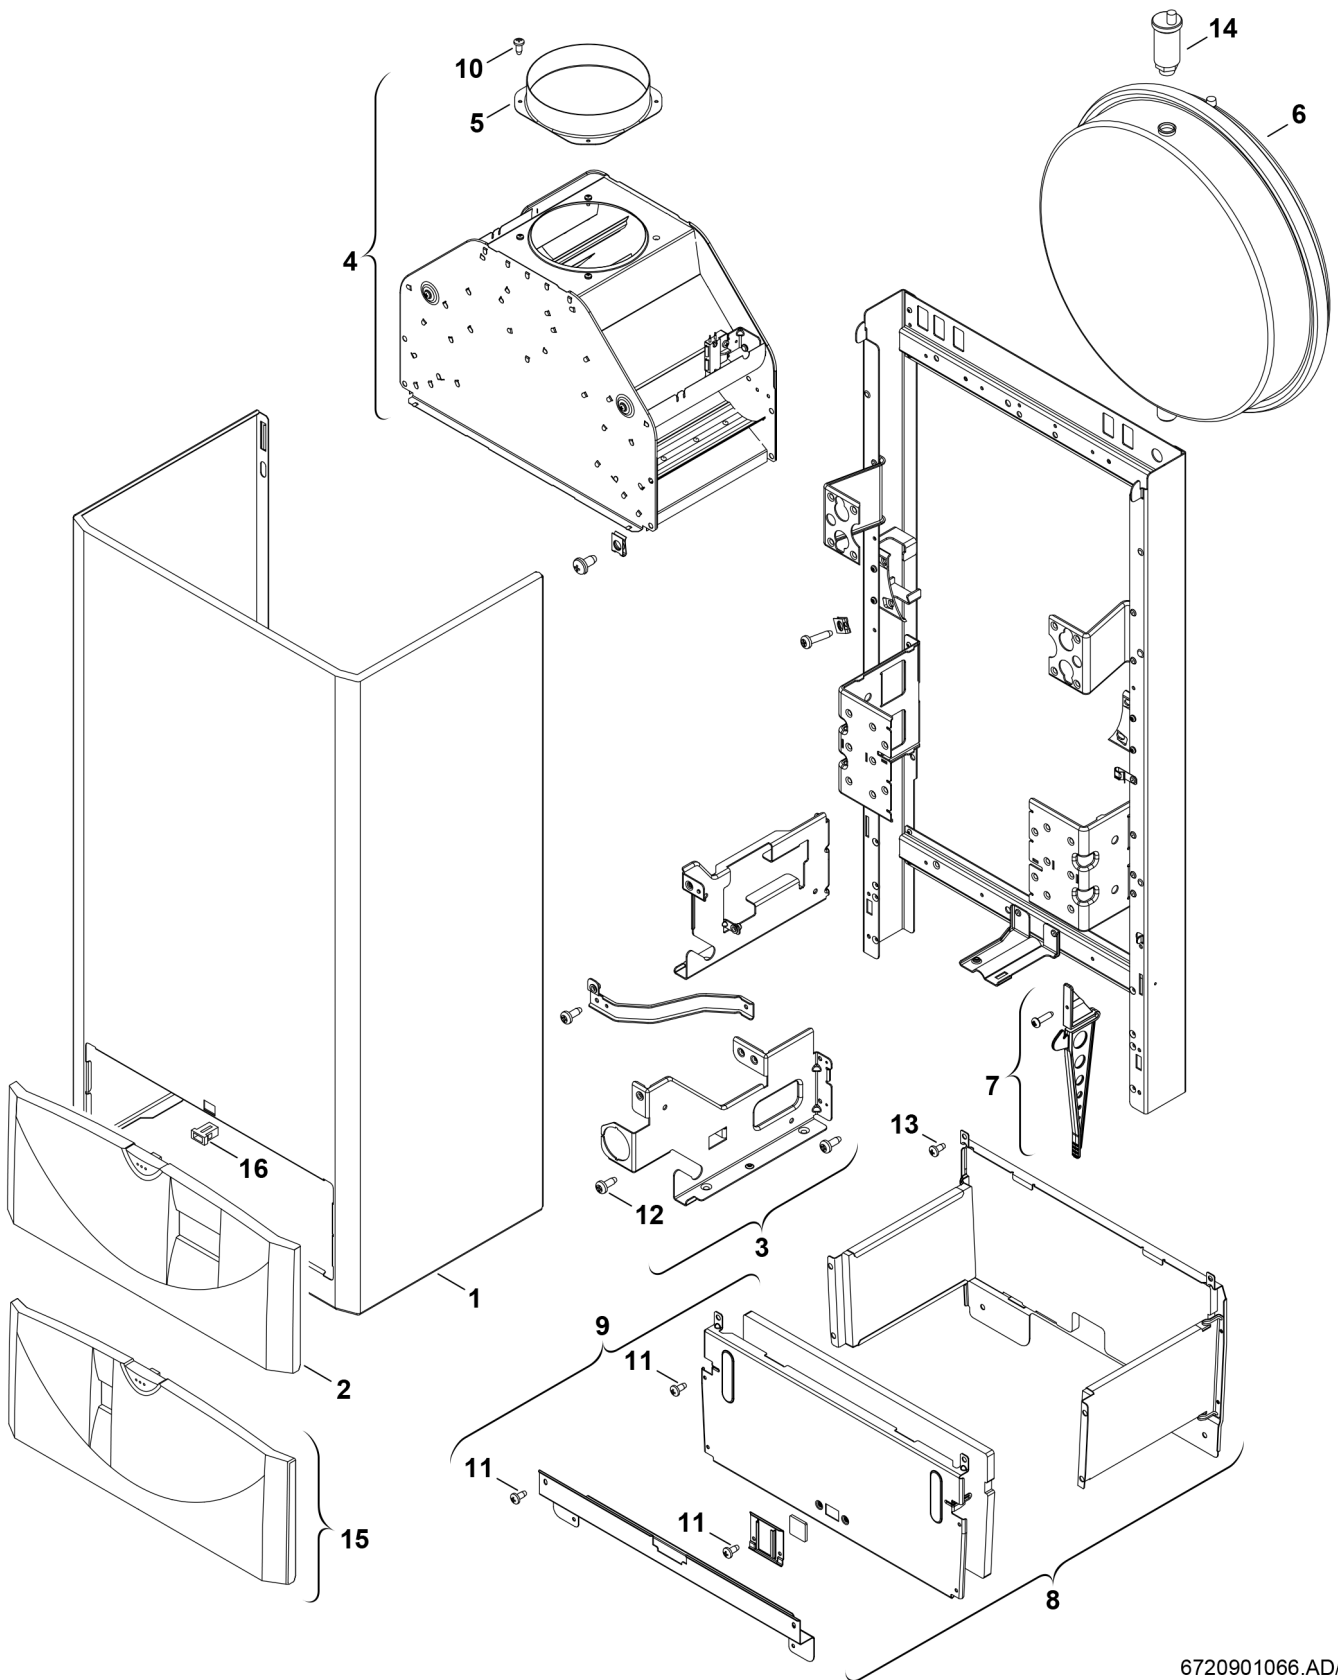

Explosionszeichnung

6720901066.AD/G

Ersatzteile

Pos.	Bestellnummer	Bezeichnung	Anmerkung	Preisgruppe
1	8 715 401 377 0	Mantel weiß		42
3	8 718 003 901 0	Traversensatz		30
4	8 715 505 606 0	Strömungssicherung		38
5	8 705 504 037 0	Abgasstutzen Ø110		12
6	8 715 407 168 0	Ausdehnungsgefäß		43
7	8 710 506 210 0	Verschlussatz		21
8	8 718 648 316 0	Brennkammer		39
9	8 715 402 319 0	Vorderwand		28
10	2 918 140 417 0	Schraube DIN7981 3,9x9,5 (10x)		11
11	2 910 612 424 0	Schraube DIN7981 4,2x9,5 (10x)		11
12	2 910 612 432 0	Schraube 4,8x13 DIN7981 (10x)		15
13	2 910 619 454 0	Schraube DIN 7981-ST6,3x13 (10x)		16
14	8 718 505 014 0	Schnellentlüfter		24
15	8 715 506 619 0	Klappe hellgrau		34
16	8 713 204 017 0	Verschluss (1x)		16