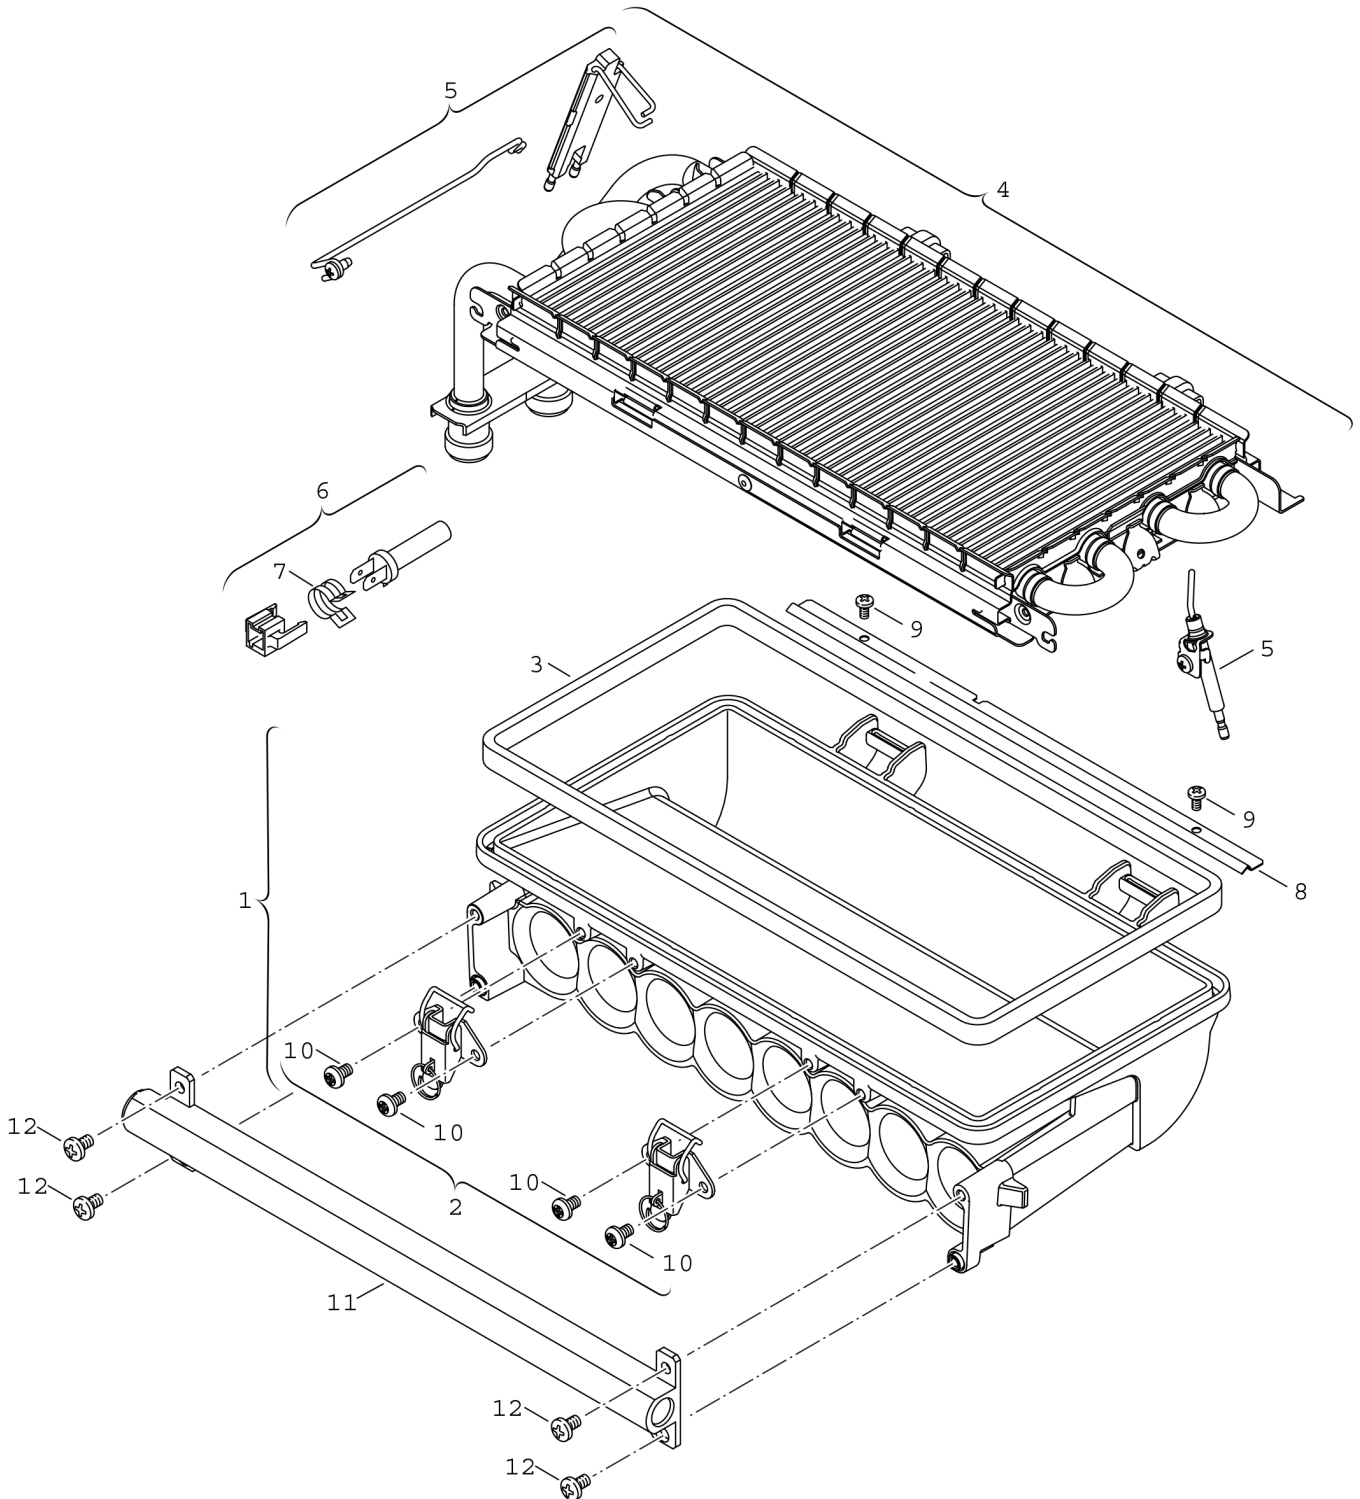

## Explosionszeichnung

6720901068.ad

## Ersatzteile

Pos.	Bestellnummer	Bezeichnung	Anmerkung	Preisgruppe
1	8 715 405 122 0	Brennerwanne 18kW		42
2	8 711 300 040 0	Verschluss		20
3	8 711 004 198 0	Brennerdichtung 18kW		18
4	8 715 406 383 0	Brennerdeck 18kW		51
5	8 718 107 076 0	Elektrodensatz		31
6	8 714 500 071 0	Temperaturfühler		22
7	8 711 202 002 0	Feder (10x)		15
8	8 711 304 538 0	Leitblech 18kW		20
9	8 716 117 078	Screw M4 x 8 Hex Hd Pozi Taptite		10
10	2 910 642 150 0	Schraube M5x8		12
11	7 710 239 101	Gasart-Umbausatz 21,31>23		27
11	7 710 249 088	Gasart-Umbausatz 21,23>31		33
11	7 736 901 853	Gasart-Umbausatz 21>23		62,00 EUR
12	8 743 401 036 0	Schraube M5x12 (10x)		11
	7 736 901 299	Service Kit 18 kW (Heizwert)		33
	8 709 918 010 0	Fett HFT1V5		19