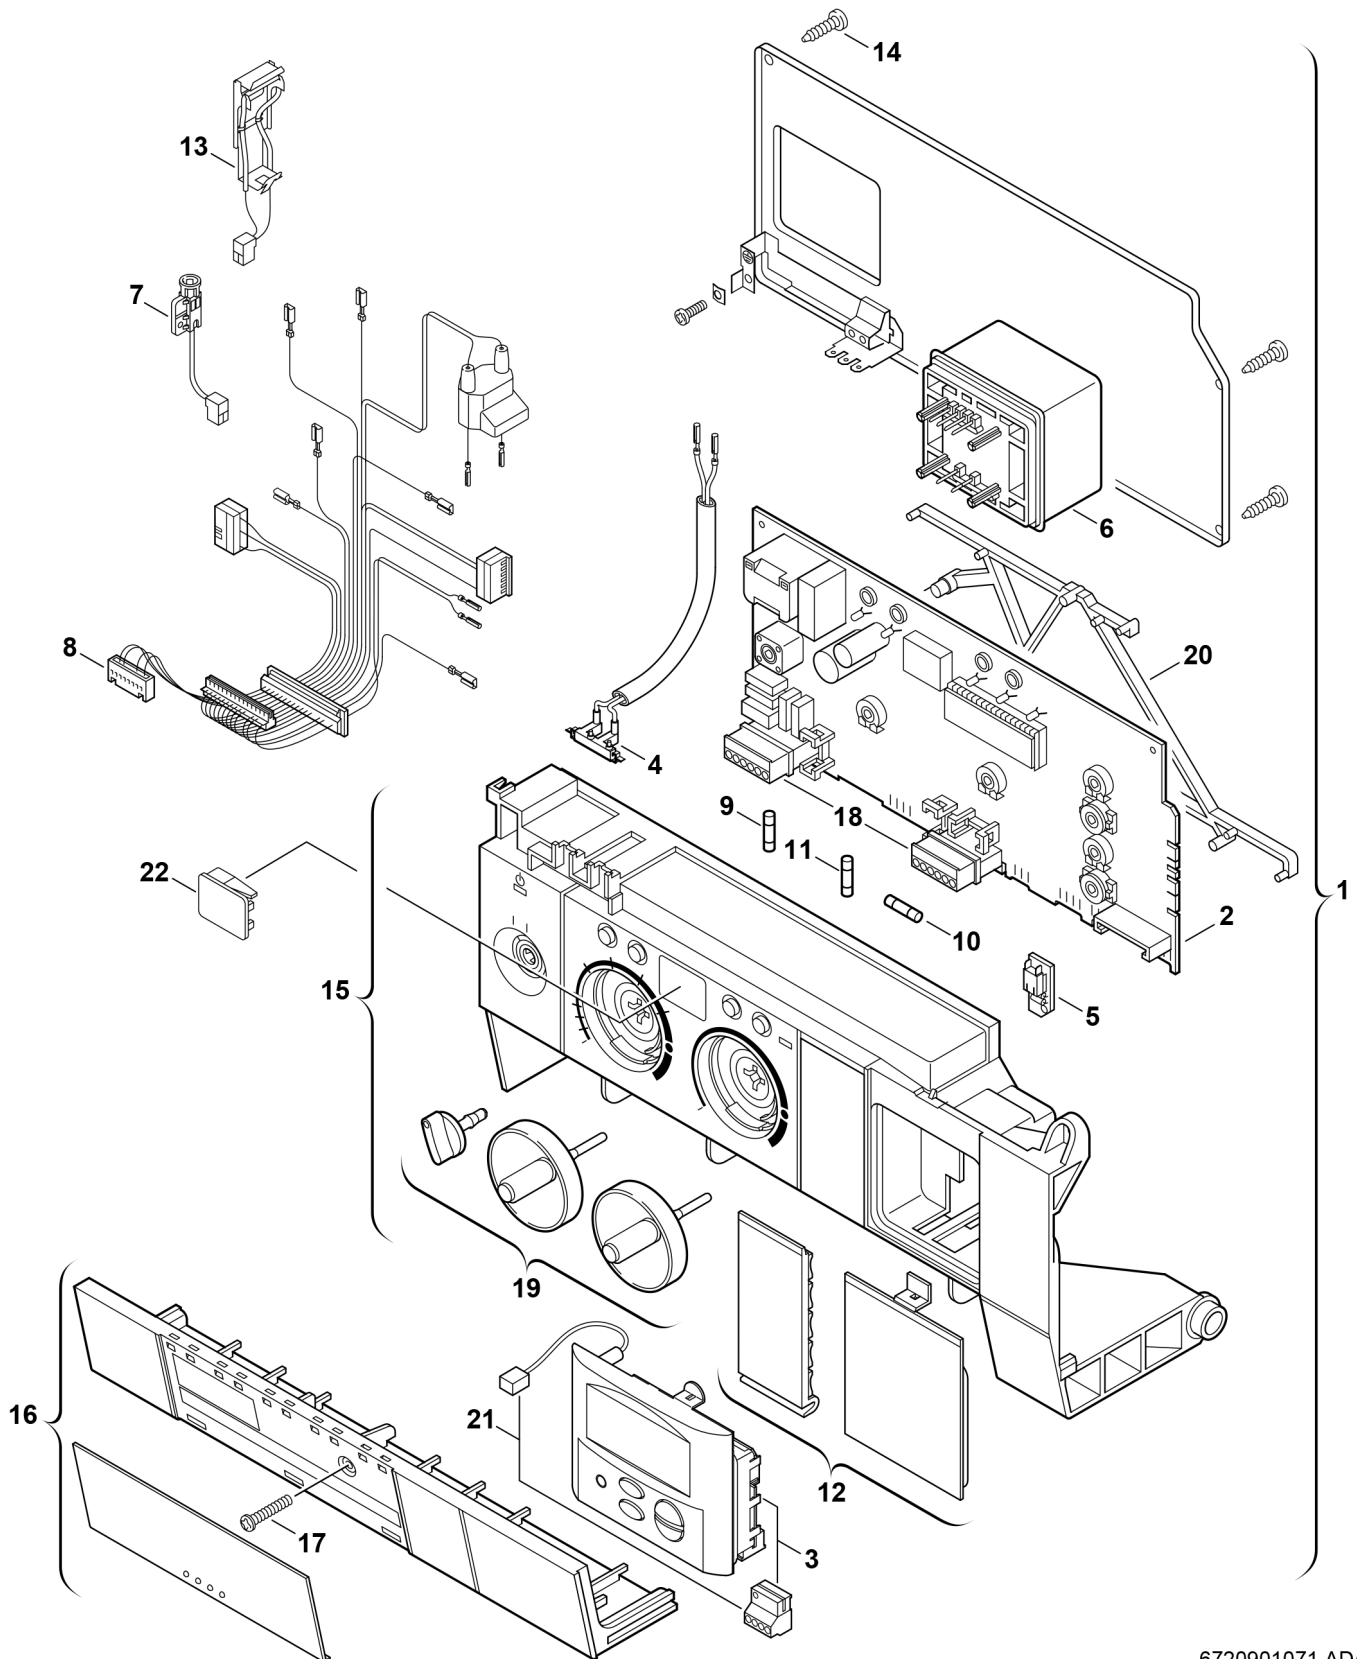

## Explosionszeichnung

6720901071.AD/G

## Ersatzteile

Pos.	Bestellnummer	Bezeichnung	Anmerkung	Preisgruppe
1	8 717 207 489 0	Steuergerät hellgrau		55
2	8 748 300 554 0	Leiterplatte HTII-3 GZT3ab ET		53
4	8 714 401 959 0	Zündkabel		27
5	8 714 411 187 0	Kodierstecker (187)		24
5	8 714 411 190 0	Kodierstecker (190)	Umbau in 31	25
6	8 747 201 358 0	Transformator		32
7	8 717 208 064 0	Abgasüberwachung		24
8	8 714 402 093 0	Kabelbaum		35
9	1 904 521 342 0	Sicherung (10x) 5x20mm T2.5A/250V		20
10	1 904 522 740 0	Sicherung (10x) T1,6A		20
11	1 904 522 730 0	Sicherung (10x) 5x20mm T0.5A/250V		15
12	8 711 000 276 0	Blende hellgrau		14
13	8 717 208 066 0	Abgasüberwachung		25
14	8 713 403 013 0	Schraube 4x15 (10x)		12
15	8 717 207 497 0	Gehäuse hellgrau		39
16	8 711 304 723 0	Abdeckung hellgrau		23
17	8 713 403 029 0	Schraube Kunststoff DIN7962 4X25 (10x)		14
18	8 714 404 226 0	Steckersatz		22
19	8 712 000 104 0	Drehgriffe hellgrau		25
20	8 711 503 197 0	Abstandhalter (10x)		22
22	8 715 506 166 0	Sichtfenster	rot, grün	11