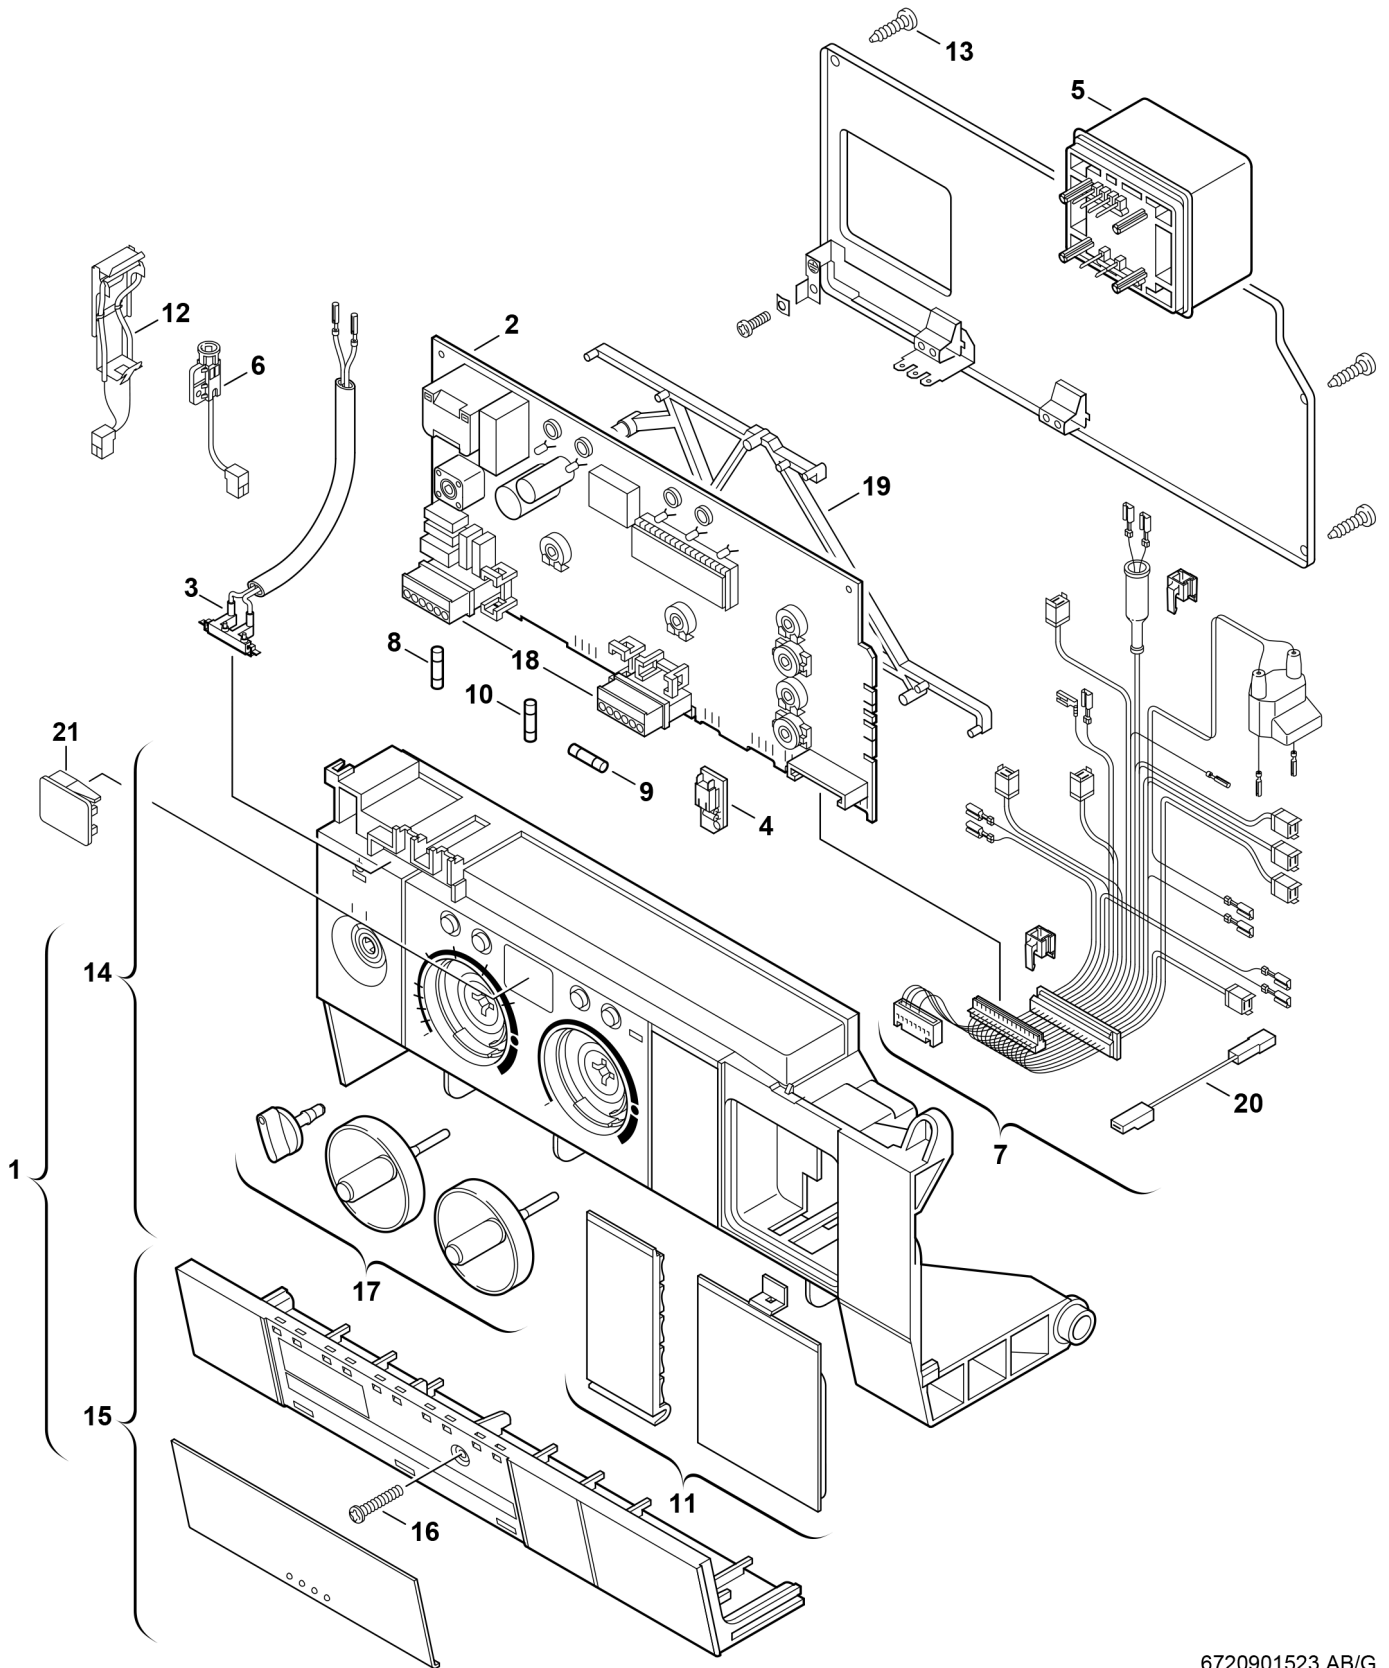

Explosionszeichnung

6720901523.AB/G

Ersatzteile

Pos.	Bestellnummer	Bezeichnung	Anmerkung	Preisgruppe
1	8 717 207 394 0	Steuergerät		57
2	8 748 300 346 0	Leiterplatte		53
3	8 714 401 959 0	Zündkabel		27
4	8 714 411 239 0	Kodierstecker (239)		15
5	8 747 201 358 0	Transformator		32
6	8 717 208 064 0	Abgasüberwachung	Strömungshaube	24
7	8 714 401 925 0	Kabelbaum		36
8	1 904 522 730 0	Sicherung (10x) 5x20mm T0,5A/250V		15
9	1 904 522 740 0	Sicherung (10x) T1,6A		20
10	1 904 521 342 0	Sicherung (10x) 5x20mm T2,5A/250V		20
11	8 711 000 238 0	Blende		20
12	8 717 208 066 0	Abgasüberwachung	Brennkammer	25
13	8 713 403 013 0	Schraube 4x15 (10x)		12
14	8 717 207 395 0	Gehäuse		41
15	8 711 304 582 0	Abdeckung		31
16	8 713 403 029 0	Schraube Kunststoff DIN7962 4X25 (10x)		14
17	8 712 000 079 0	Drehgriffe		25
18	8 714 404 226 0	Steckersatz		22
19	8 711 503 197 0	Abstandhalter (10x)		22
20	8 714 411 264 0	Adapterkabel		16
21	8 715 506 166 0	Sichtfenster	rot, grün	11
	8 744 503 010 0	Sicherungssatz T0,5/T1,6/T2,5/ T3,15A		11