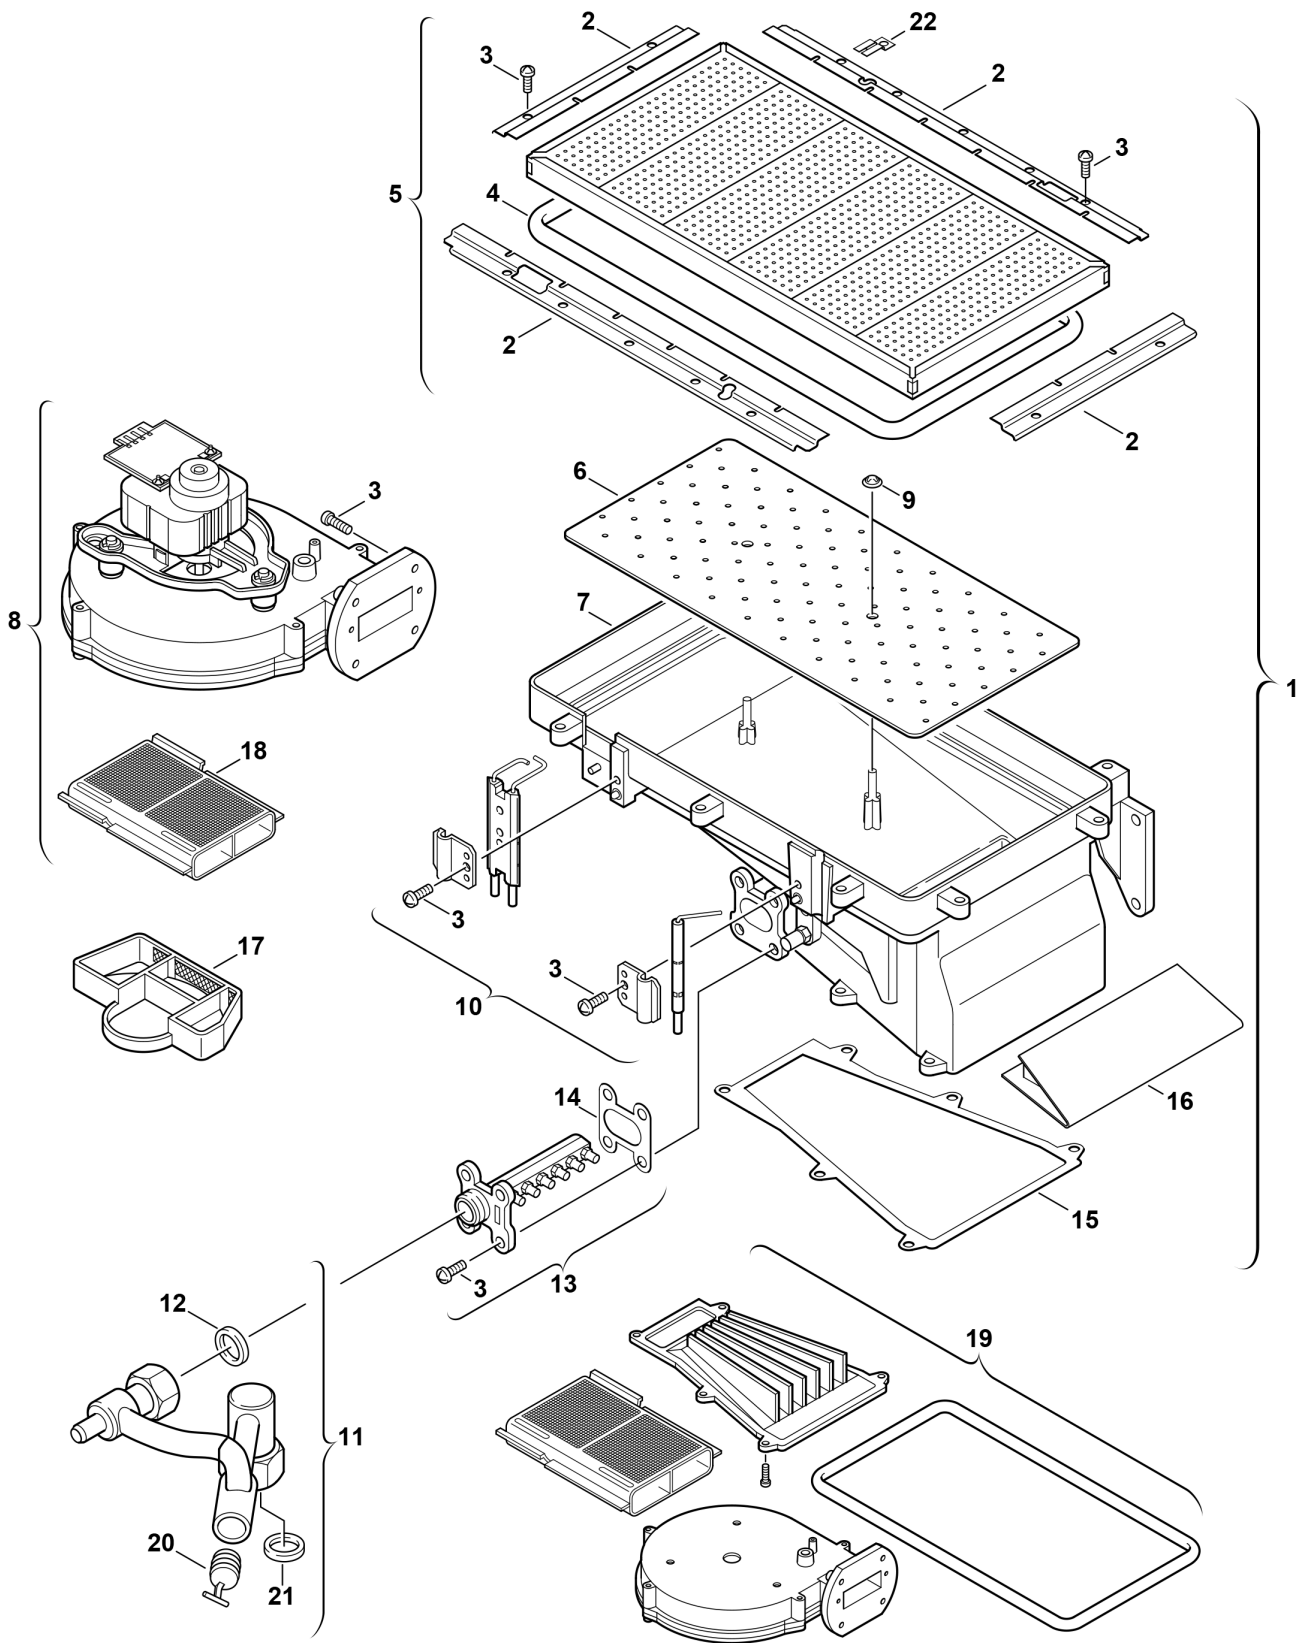

Explosionszeichnung

6720901169/G

Ersatzteile

| Pos. | Bestellnummer | Bezeichnung | Anmerkung | Preisgruppe |
|------|-----------------|------------------------------|---------------------|-------------|
| 1 | 8 718 120 508 0 | Brenner | | 57 |
| 2 | 8 718 005 509 0 | Haltesatz | | 34 |
| 3 | 2 912 301 154 0 | Schraube M5X12 (10x) | | 11 |
| 4 | 8 710 203 035 0 | Brennerdichtung | | 18 |
| 5 | 8 718 006 635 0 | Brennerplatte | | 46 |
| 6 | 8 718 005 396 0 | Blech | | 18 |
| 7 | 8 715 405 067 0 | Brennerwanne | | 47 |
| 8 | 8 717 204 257 0 | Gebälse | | 49 |
| 9 | 8 740 107 036 0 | Sicherungsscheibe (10x) | | 11 |
| 10 | 8 718 107 066 0 | Elektrodensatz | | 30 |
| 11 | 8 710 715 903 0 | Gasrohr | | 37 |
| 12 | 8 710 103 045 0 | Dichtung 18,6x13,5x1,5 (10x) | | 13 |
| 13 | 8 718 120 485 0 | Gasverteilerrohr | | 29 |
| 14 | 8 711 004 086 0 | Dichtung | | 25 |
| 15 | 8 711 004 085 0 | Dichtung | | 16 |
| 16 | 8 712 305 055 0 | Blech | | 11 |
| 17 | 8 710 507 010 0 | Sieb | bis FD661 (01.1996) | 20 |
| 18 | 8 710 507 013 0 | Filter | ab FD662 (02.1996) | 34 |
| 19 | 7 719 001 212 | NR.579 Nachrüstset 18kW | bis FD661 (01.1996) | 50,00 EUR |
| 20 | 8 710 506 178 0 | Kappe (10x) | | 19 |
| 21 | 8 710 103 043 0 | Dichtung 23,9x17,2x1,5 (10x) | | 14 |
| 22 | 8 718 006 793 0 | Leitblech (4x) | | 25 |