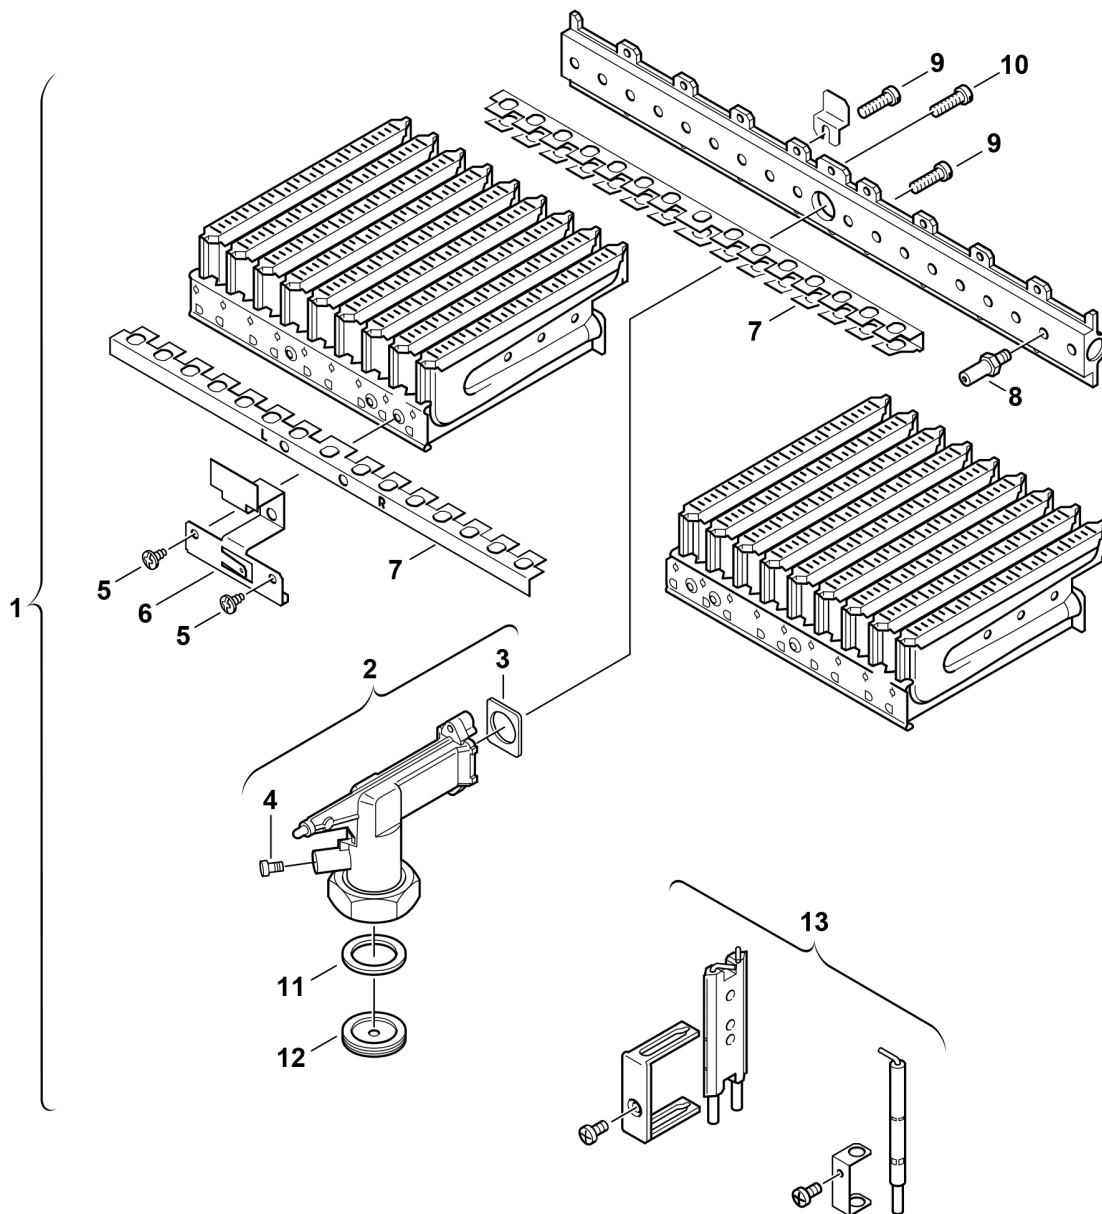

Explosionszeichnung

6720901664.AA/G

Ersatzteile

Pos.	Bestellnummer	Bezeichnung	Anmerkung	Preisgruppe
1	8 718 120 249 0	Brenner		45
2	8 715 209 078 0	Anschlussstück		28
3	8 701 003 010 0	Dichtung (10x)		12
4	8 703 305 191 0	Druckmeßnippel		10
5	2 910 619 409 0	Schraube 3,5x6,5 DIN7981 (10x)		11
6	8 711 304 287 0	Verbindungswinkel		12
7	8 711 304 338 0	Überzündbrücke		14
8	8 708 202 147 0	Düse (130) (10x)		15
9	8 703 401 069 0	Schraube M3,5x10 (10x)		11
10	2 910 952 122 0	Schraube (10x)		11
11	8 710 103 060 0	Dichtung 28x19,5x1,5 (10x)		15
13	8 718 107 050 0	Elektroden-Set		28
	7 710 149 019	Gasart-Umbausatz 21,23>31		30