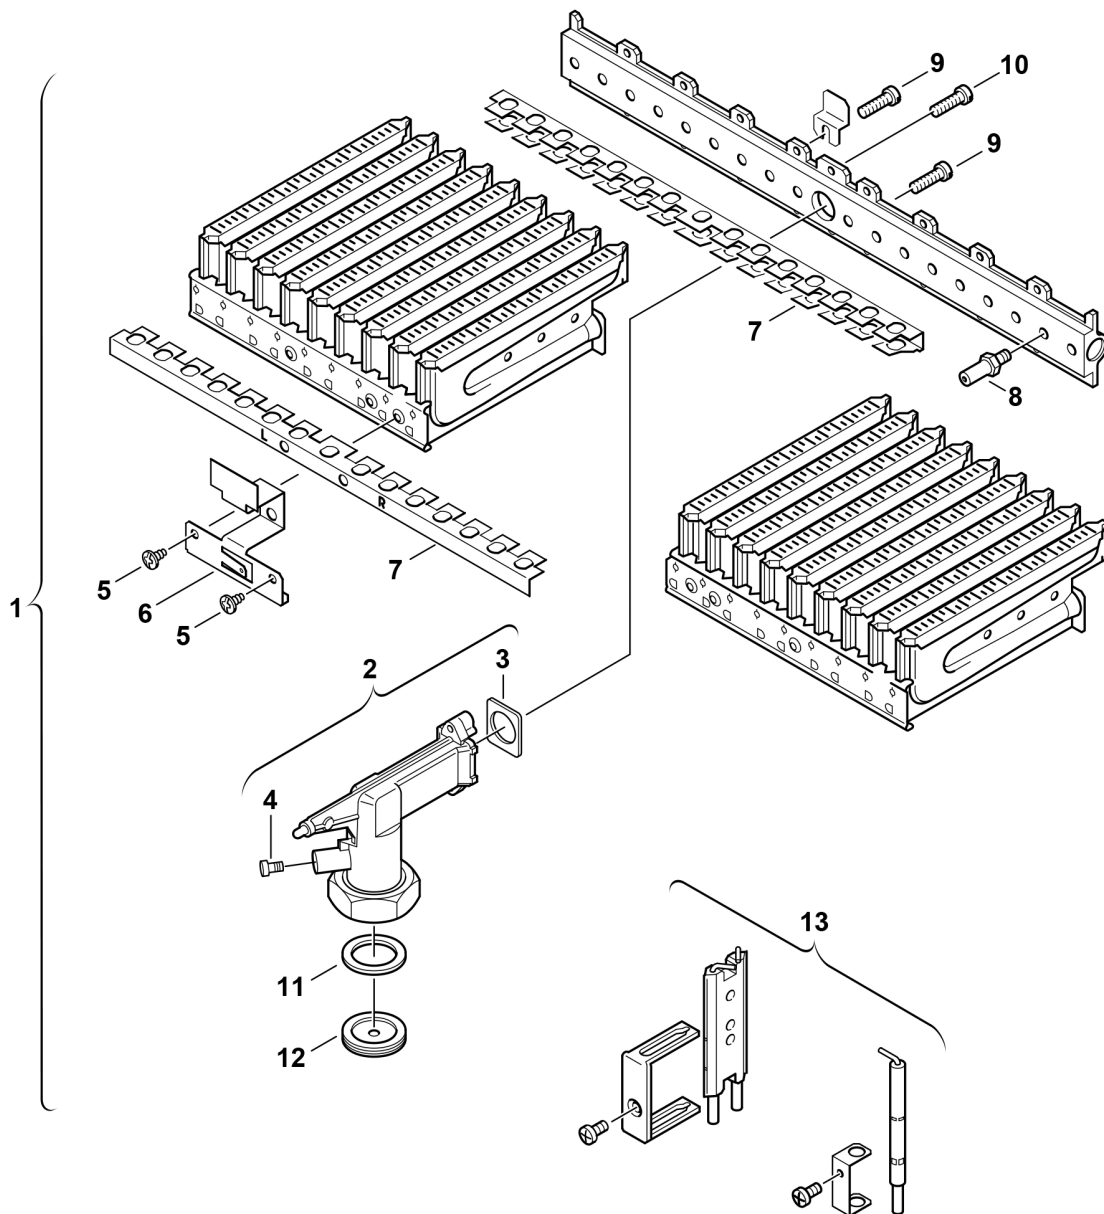

Explosionszeichnung

6720901664.AA/G

Ersatzteile

Pos.	Bestellnummer	Bezeichnung	Anmerkung	Preisgruppe
1	8 718 120 249 0	Brenner		45
2	8 715 209 078 0	Anschlussstück		28
3	8 701 003 010 0	Dichtung (10x)		12
4	8 703 305 191 0	Druckmeßnippel		10
5	2 910 619 409 0	Schraube 3,5x6,5 DIN7981 (10x)		11
6	8 711 304 287 0	Verbindungswinkel		12
7	8 711 304 338 0	Überzündbrücke		14
8	8 708 202 147 0	Düse (130) (10x)		15
9	8 703 401 069 0	Schraube M3,5x10 (10x)		11
10	2 910 952 122 0	Schraube (10x)		11
11	8 710 103 060 0	Dichtung 28x19,5x1,5 (10x)		15
13	8 718 107 050 0	Elektroden-Set		28
	7 710 149 019	Gasart-Umbausatz 21,23>31		30