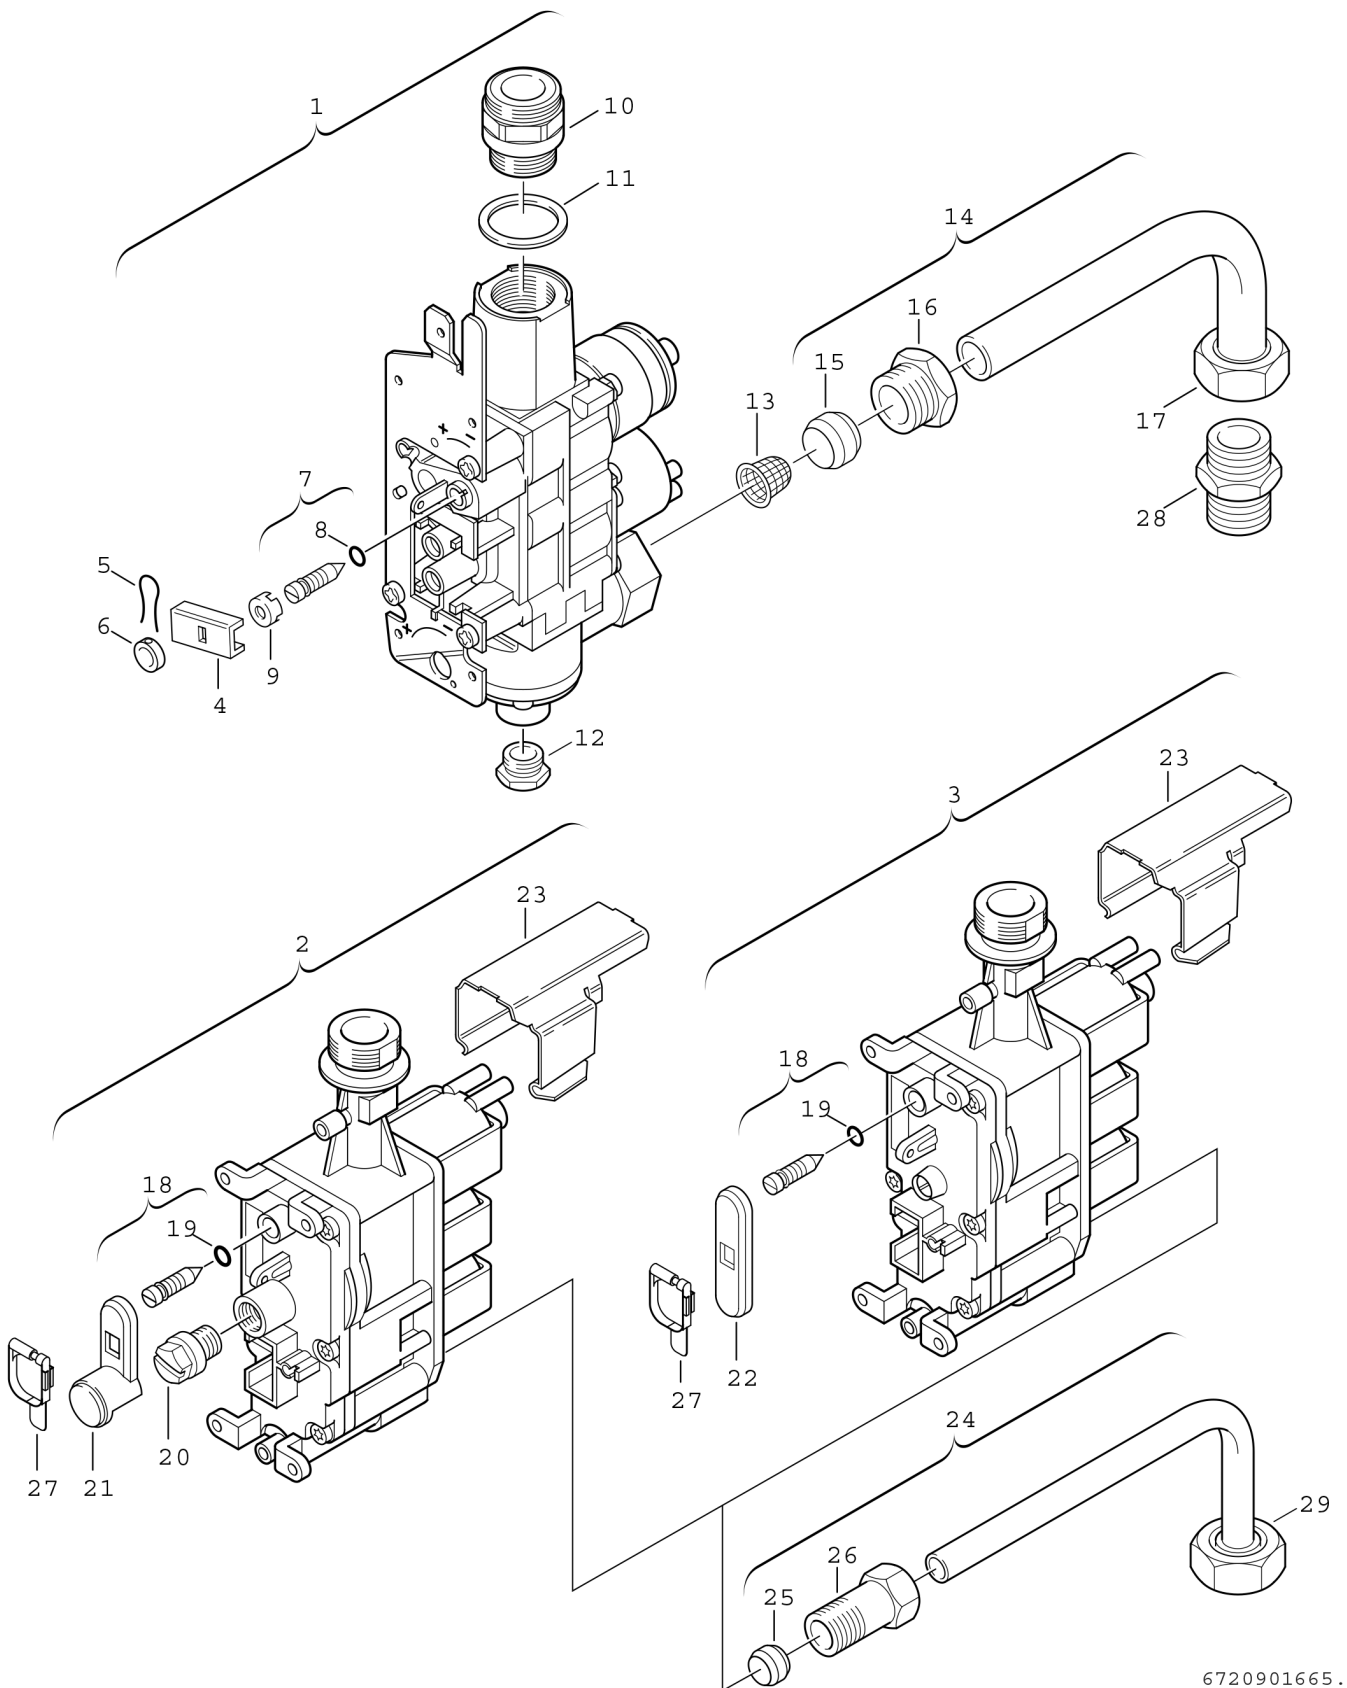

Explosionszeichnung

6720901665 . ai

Ersatzteile

Pos.	Bestellnummer	Bezeichnung	Anmerkung	Preisgruppe
2	8 738 717 510	Gasarmatur		55
18	8 743 404 290 0	Einstellschraube (-)		14
19	8 710 205 029 0	O-Ring (10x)		17
20	8 743 406 145 0	Verschlußschraube (10x)		20
21	8 740 506 139 0	Abdeckung (10x)		30
23	8 718 005 327 0	Abdeckung		10
24	8 710 715 175 0	Gaszuführungsrohr		25
25	8 710 206 023 0	Klemmring (10x)		16
26	8 713 301 060 0	Gewindebuchse		12
27	8 712 305 023 0	Plombe (10x)		15
29	8 713 301 016 0	Überwurfmutter 1"		18
	8 710 103 511 0	Dichtungssatz		18