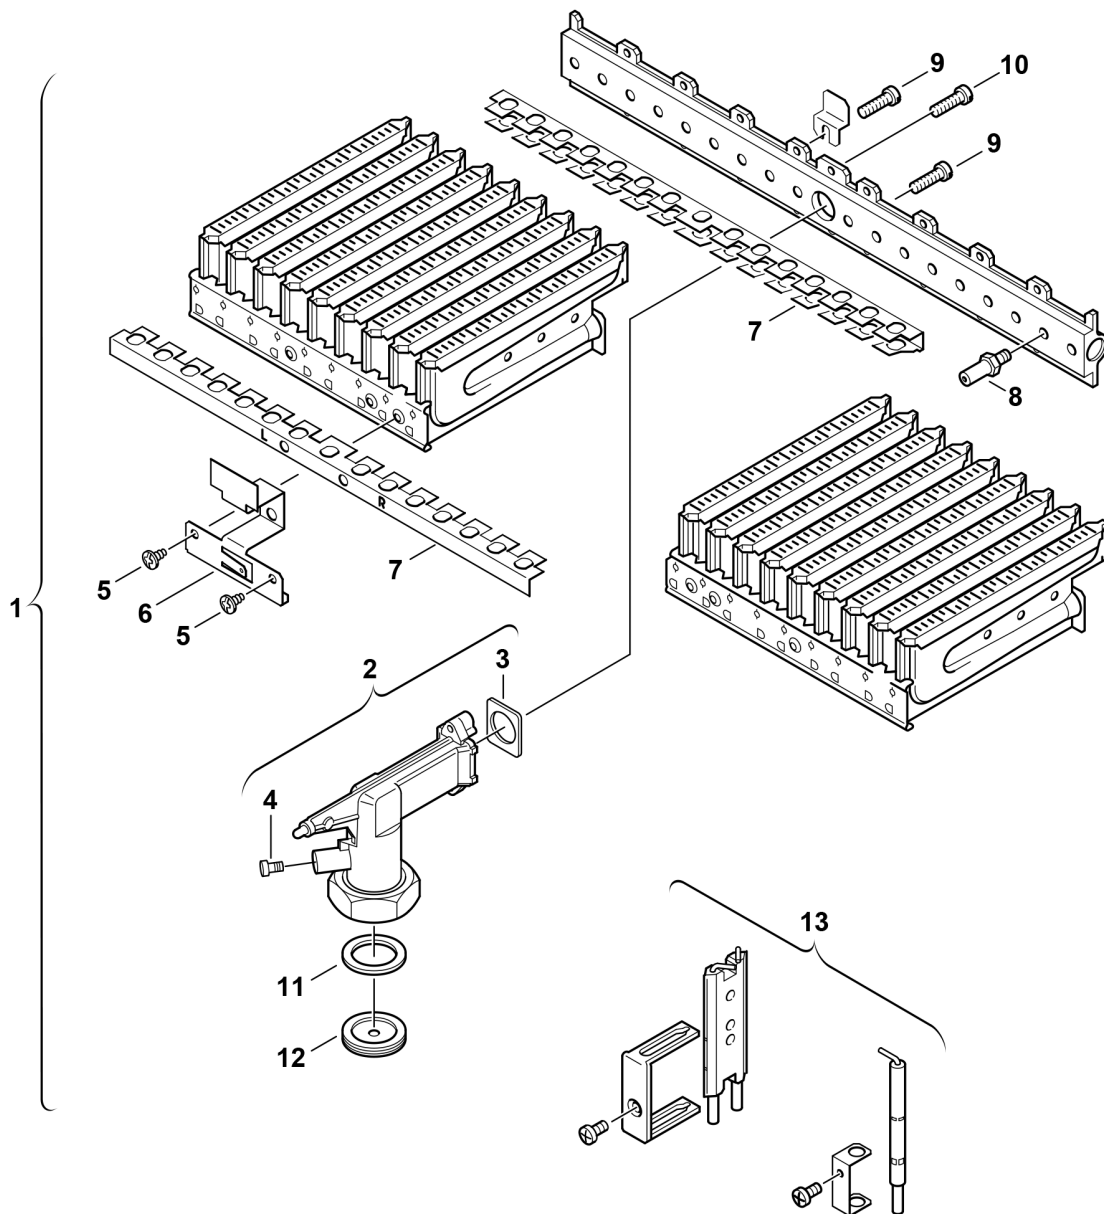

**Explosionszeichnung**

6720901664.AA/G

## Ersatzteile

Pos.	Bestellnummer	Bezeichnung	Anmerkung	Preisgruppe
1	8 718 120 249 0	Brenner		45
2	8 715 209 078 0	Anschlussstück		28
3	8 701 003 010 0	Dichtung (10x)		12
4	8 703 305 191 0	Druckmeßnippel		10
5	2 910 619 409 0	Schraube 3,5x6,5 DIN7981 (10x)		11
6	8 711 304 287 0	Verbindungswinkel		12
7	8 711 304 338 0	Überzündbrücke		14
8	8 708 202 147 0	Düse (130) (10x)		15
9	8 703 401 069 0	Schraube M3,5x10 (10x)		11
10	2 910 952 122 0	Schraube (10x)		11
11	8 710 103 060 0	Dichtung 28x19,5x1,5 (10x)		15
13	8 718 107 050 0	Elektroden-Set		28
	7 710 149 019	Gasart-Umbausatz 21,23>31		30