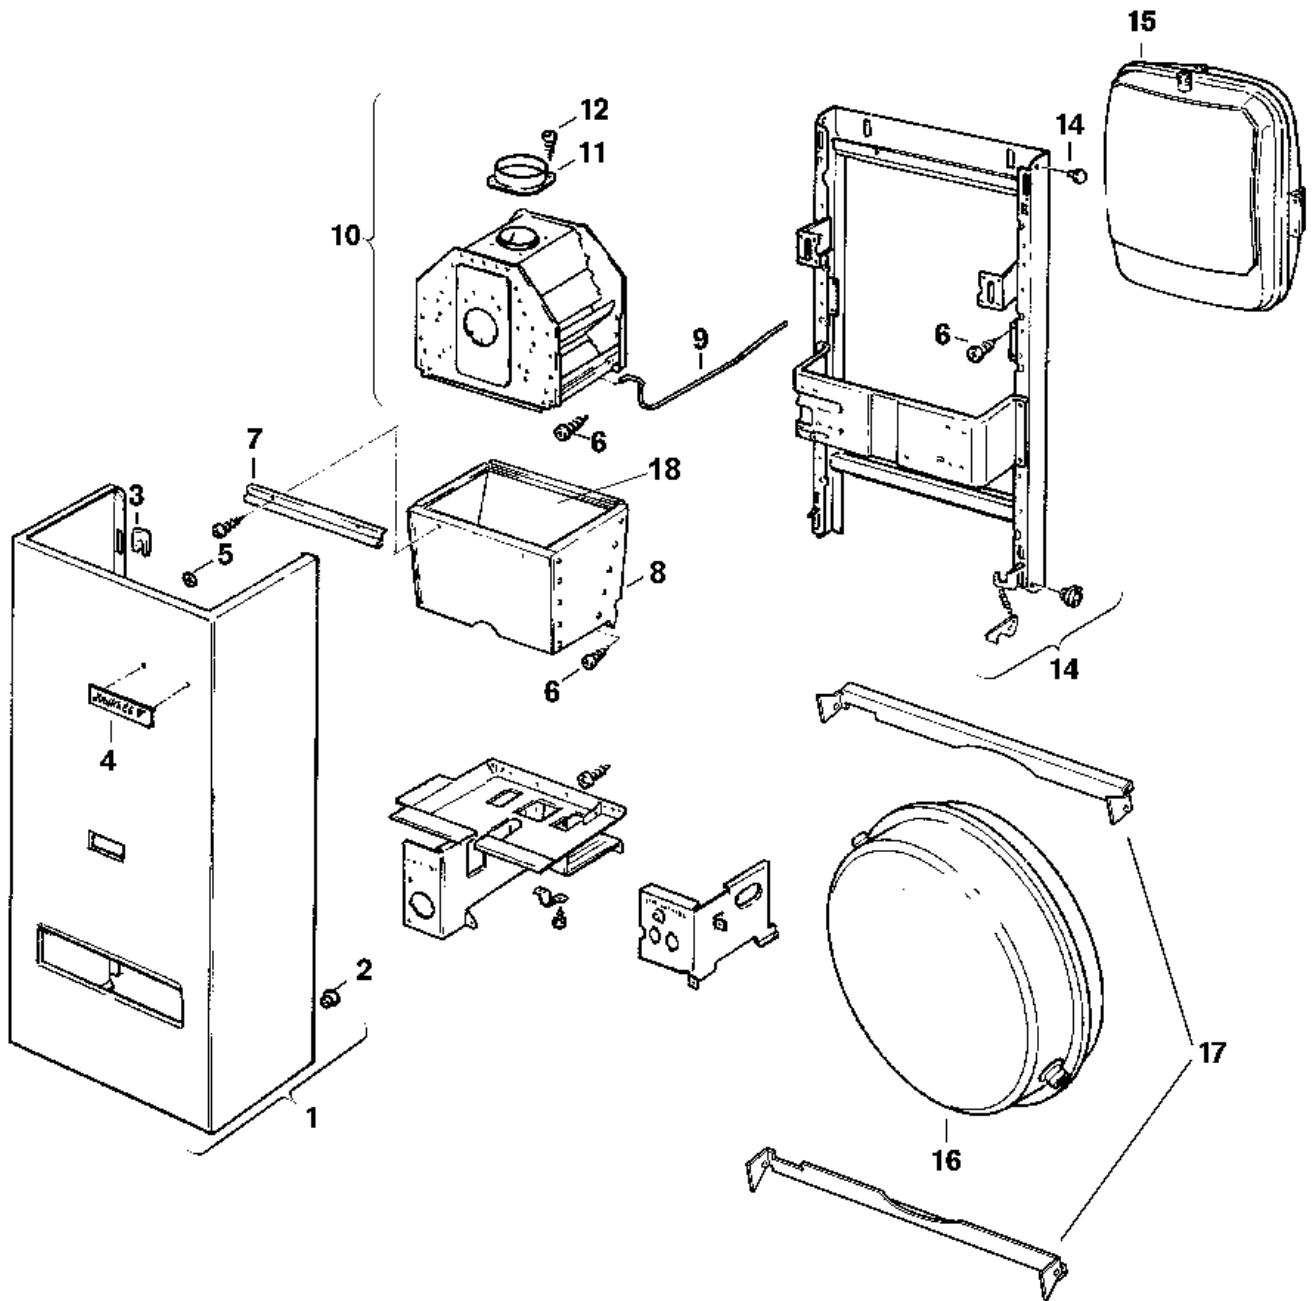

Explosionszeichnung

6720901621.AB

Ersatzteile

Pos.	Bestellnummer	Bezeichnung	Anmerkung	Preisgruppe
1	8 715 401 088 0	Mantel		49
2	8 710 305 079 0	Buchse (10x)		11
3	8 712 305 004 0	Halterung Halter (10)		26
4	8 701 103 029 0	Warenzeichen		15
5	8 740 107 003 0	Scheibe (10x)		11
6	2 910 619 454 0	Schraube DIN 7981-ST6,3x13 (10x)		16
7	8 718 003 196 0	Winkel		11
8	8 715 406 109 0	Brennkammer		52
9	8 714 705 008 0	Bügel		18
10	8 715 505 120 0	Strömungssicherung		45
11	8 705 504 037 0	Abgasstutzen Ø110		12
12	2 918 140 417 0	Schraube DIN7981 3,9x9,5 (10x)		11
14	8 712 000 051 0	Drehknopf		12
15	8 715 407 113 0	Ausdehnungsgefäß 13l	bis FD950 (10.1989)	47
16	8 715 407 168 0	Ausdehnungsgefäß	ab FD951 (11.1989)	43
17	8 718 003 676 0	Strebe	ab FD951 (11.1989)	27
18	8 712 303 280 0	Isoliersatz		30