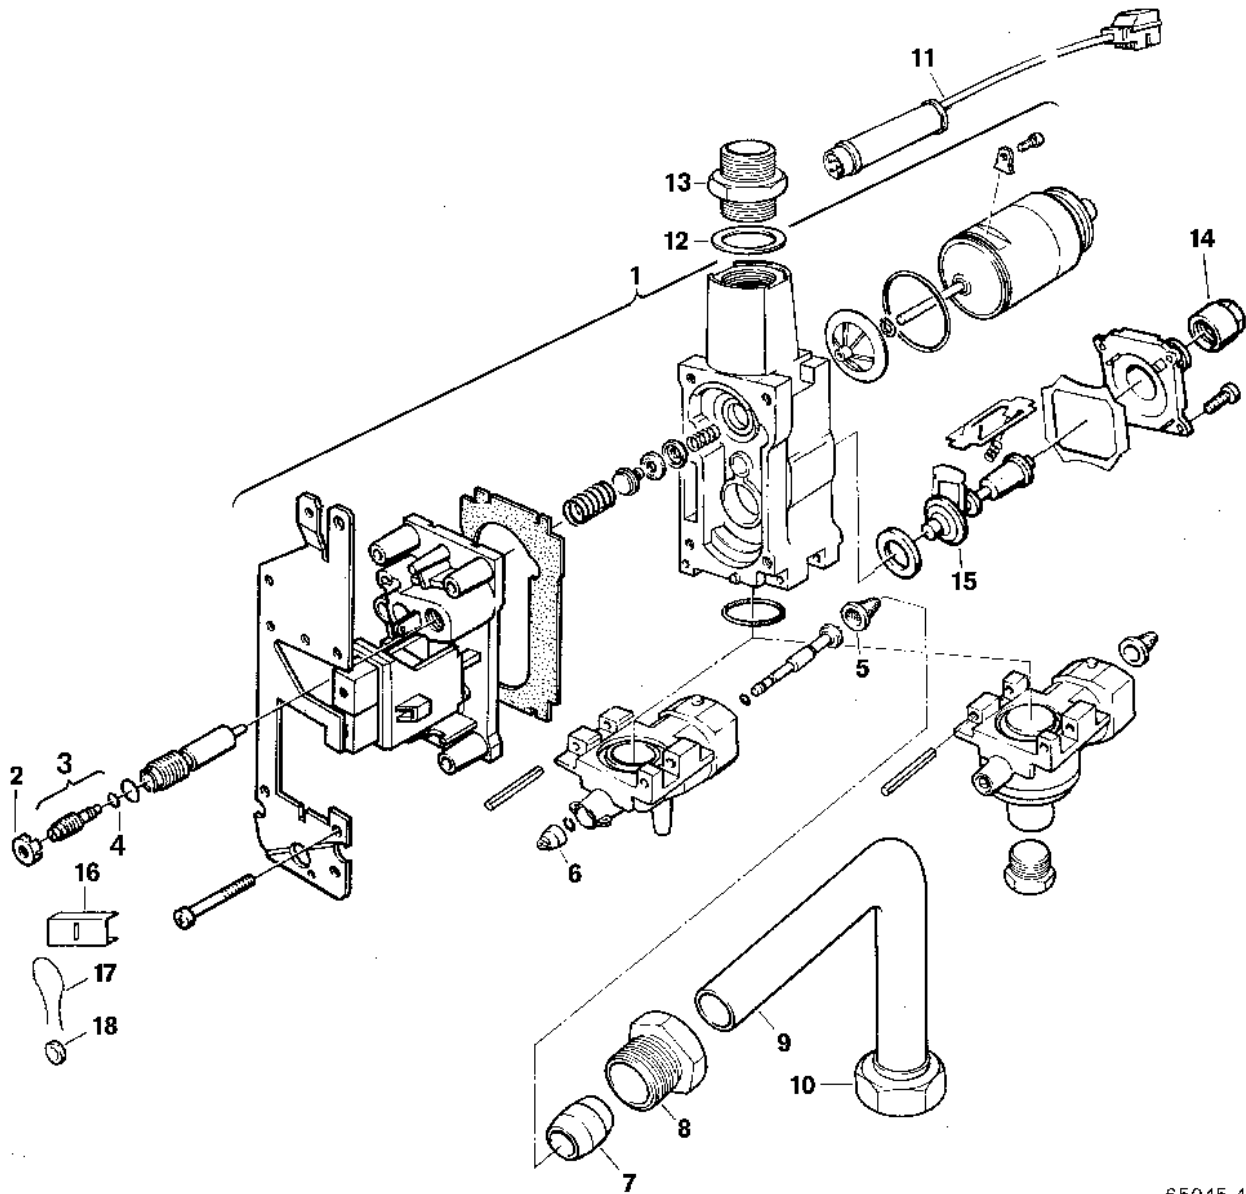

Explosionszeichnung

65045-4J

Ersatzteile

Pos.	Bestellnummer	Bezeichnung	Anmerkung	Preisgruppe
1	8 717 001 325 0	Gasarmatur		59
2	8 740 401 068 0	Einstellhülse (10x)		12
3	8 743 404 262 0	Einstellschraube (-)		11
4	8 740 205 018 0	O-Ring (10x)		15
5	8 740 001 008 0	Gassieb		15
6	8 740 506 012 0	Verschlussstülle (10x)		15
7	8 710 206 013 0	Klemmring		11
8	8 713 406 070 0	Buchse Gewindebuchse		16
9	8 710 715 304 0	Gaszuführungsrohr		26
10	8 713 301 016 0	Überwurfmutter 1"		18
11	8 745 502 167 0	Kabel		25
12	8 700 103 026 0	Dichtscheibe (10x)		19
13	8 713 305 293 0	Schraubstutzen		16
14	8 743 301 001 0	Mutter		10
15	8 747 201 132 0	Magneteinsatz		23
16	8 711 302 090 0	Abdeckblech		10
17	8 704 702 001 0	Plombierdraht (10x)		11
18	1 903 240 000 0	Plombe (10x)		12