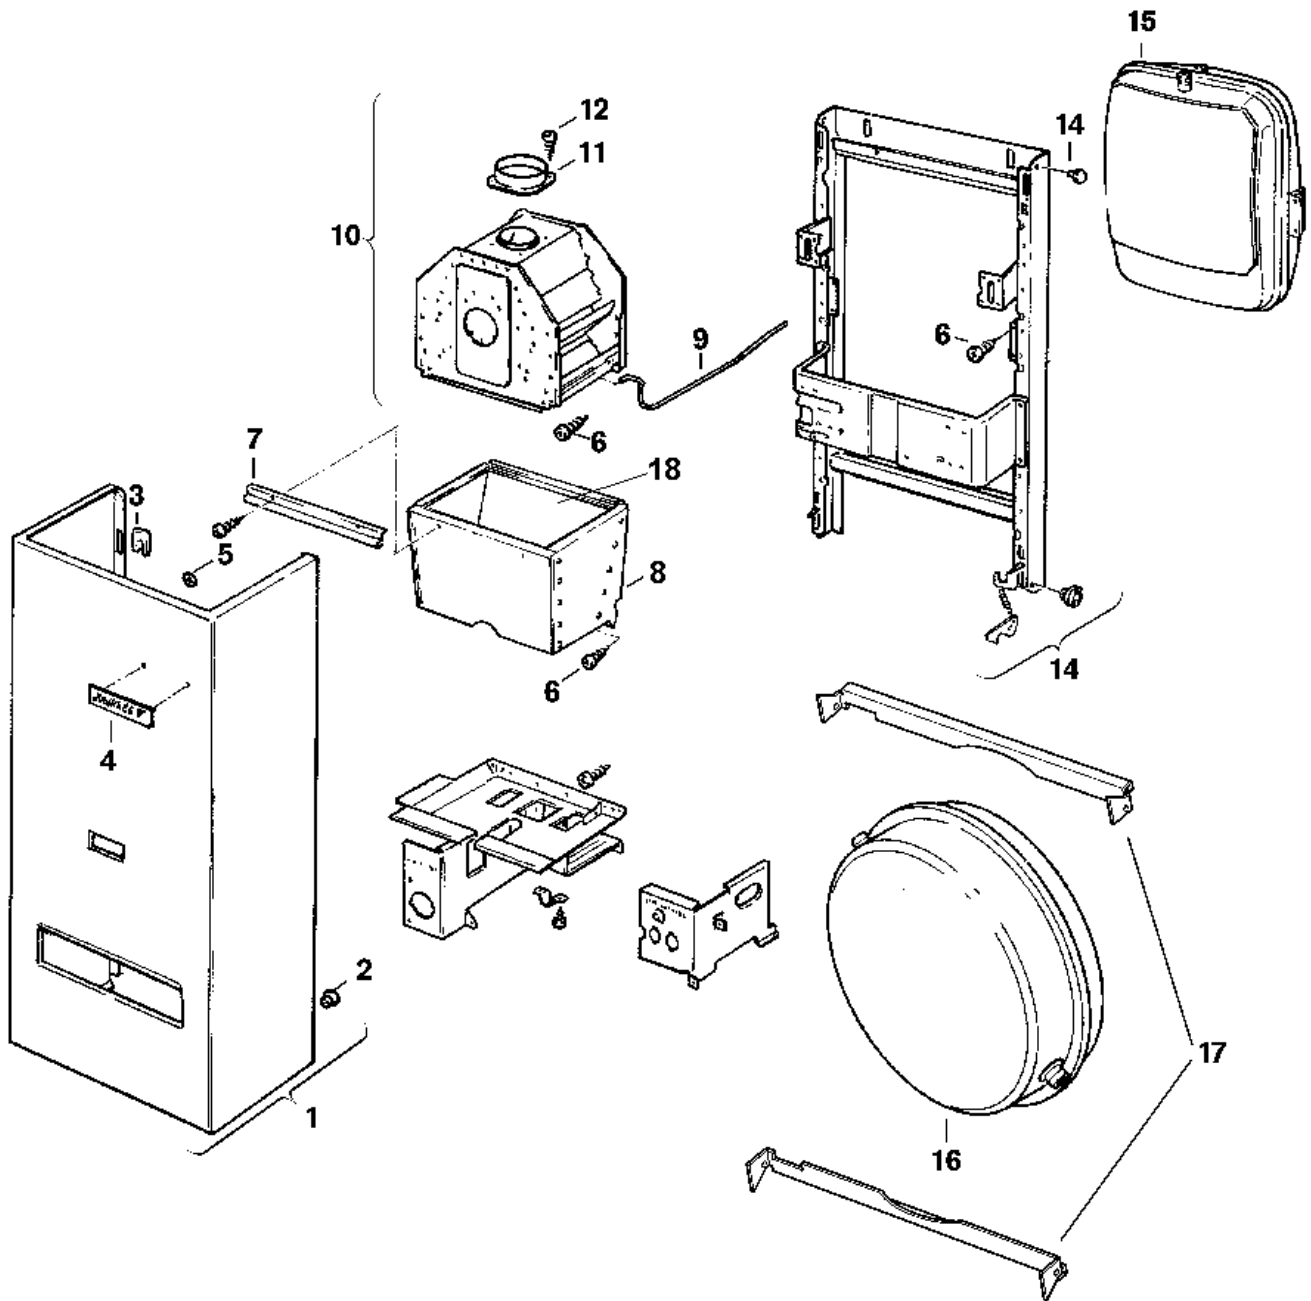

**Explosionszeichnung**

6720901621.AB

## Ersatzteile

Pos.	Bestellnummer	Bezeichnung	Anmerkung	Preisgruppe
1	8 715 401 088 0	Mantel		49
2	8 710 305 079 0	Buchse (10x)		11
3	8 712 305 004 0	Halterung Halter (10)		26
4	8 701 103 029 0	Warenzeichen		15
5	8 740 107 003 0	Scheibe (10x)		11
6	2 910 619 454 0	Schraube DIN 7981-ST6,3x13 (10x)		16
7	8 718 003 196 0	Winkel		11
8	8 715 406 109 0	Brennkammer		52
9	8 714 705 008 0	Bügel		18
10	8 715 505 120 0	Strömungssicherung		45
11	8 705 504 037 0	Abgasstutzen Ø110		12
12	2 918 140 417 0	Schraube DIN7981 3,9x9,5 (10x)		11
14	8 712 000 051 0	Drehknopf		12
15	8 715 407 113 0	Ausdehnungsgefäß 13l	bis FD950 (10.1989)	47
16	8 715 407 168 0	Ausdehnungsgefäß	ab FD951 (11.1989)	43
17	8 718 003 676 0	Strebe	ab FD951 (11.1989)	27
18	8 712 303 280 0	Isoliersatz		30