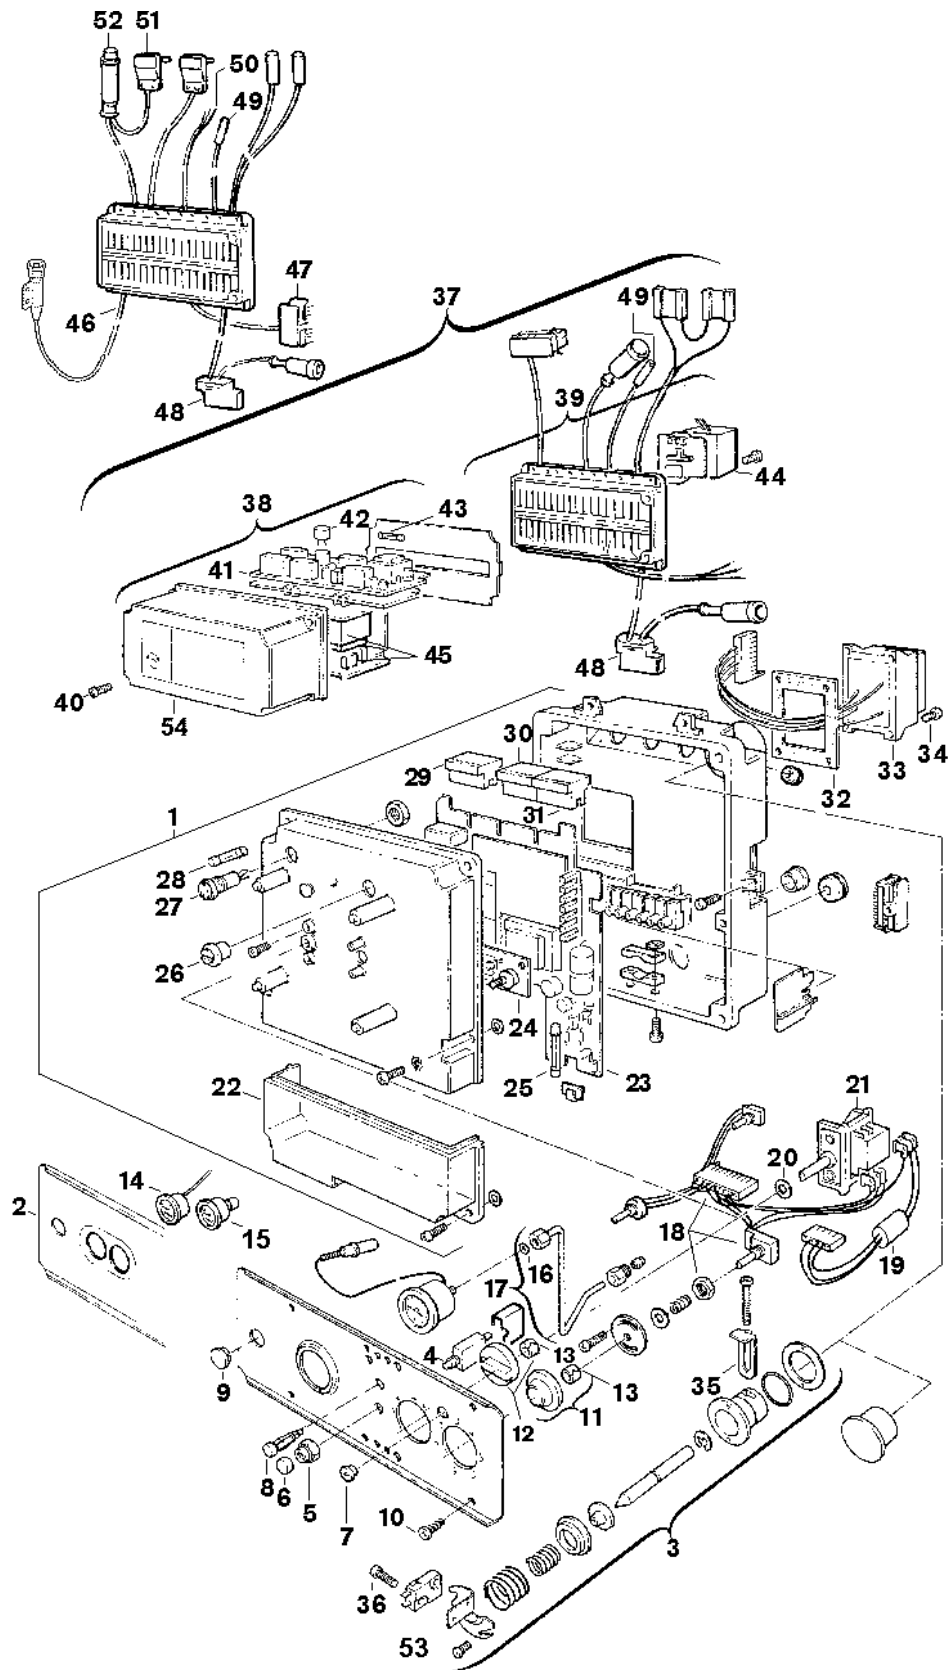

## Explosionszeichnung

6720901682.AB/G

## Ersatzteile

Pos.	Bestellnummer	Bezeichnung	Anmerkung	Preisgruppe
1	8 717 207 154 0	Schaltkasten		62
2	8 715 506 131 0	Blende		37
3	8 713 101 056 0	Mikroschalter		28
4	8 717 200 026 0	Schutzschalter		27
5	8 713 301 046 0	Mutter		12
6	8 710 506 088 0	Kappe (10x)		16
7	8 710 302 013 0	Stopfen (10x)		12
8	8 717 509 008 0	Signalleuchte		15
9	8 700 506 059 0	Deckel		10
10	2 910 614 431 0	Schraube 4,8x9,5 (10x)		11
11	8 712 000 032 0	Drehknopf		12
12	8 712 000 034 0	Drehknopf		12
13	8 710 609 006 0	Halterung (10)		17
14	8 717 208 028 0	Manometer		26
15	8 717 208 027 0	Thermometer		31
16	8 718 641 190 0	O-Ring 6x2,5 (10x)		12
17	8 710 705 893 0	Druckleitung		25
18	8 714 402 022 0	Kabelsatz	mit Kaminfegerschalter	39
19	8 714 402 016 0	Kabelsatz		26
20	8 710 103 066 0	Unterlegscheibe Dichtscheibe (10)		12
21	8 717 200 022 0	Schalter		20
22	8 715 503 087 0	Deckel		14
23	8 748 300 036 0	Leiterplatte MC		54
25	1 904 525 003 0	Sicherung F1,0A (10x)		27
26	8 710 506 044 0	Drehknopf (10x)		15
27	8 710 609 019 0	Halterung Sicherungshalter		18
28	1 904 521 342 0	Sicherung (10x) 5x20mm T2.5A/250V		20
29	8 714 401 214 0	Stecker	für Alu-Schaltkasten	14
29	8 714 401 214 0	Stecker	für Kunststoff-Schaltkasten	14
30	8 714 401 187 0	Kabel		18
31	8 714 401 373 0	Kabel Leitung	für 2 NTC	21
31	8 714 401 468 0	Leitung	für 1 NTC	25
32	8 711 004 019 0	Dichtung		09
33	8 747 201 150 0	Transformator		35
34	8 713 401 054 0	Schraube (10x)	für Alu-Schaltkasten	11
34	8 713 403 013 0	Schraube 4x15 (10x)	für Kunststoffschaltkasten	12
35	8 711 304 137 0	Halterung		10
36	8 713 401 038 0	Schraube		01
37	8 747 207 055 0	Steuergerät		59
38	8 745 400 085 0	Oberteil		56
39	8 745 400 084 0	Unterteil		54
40	2 910 641 134 0	Schraube (10x)		11