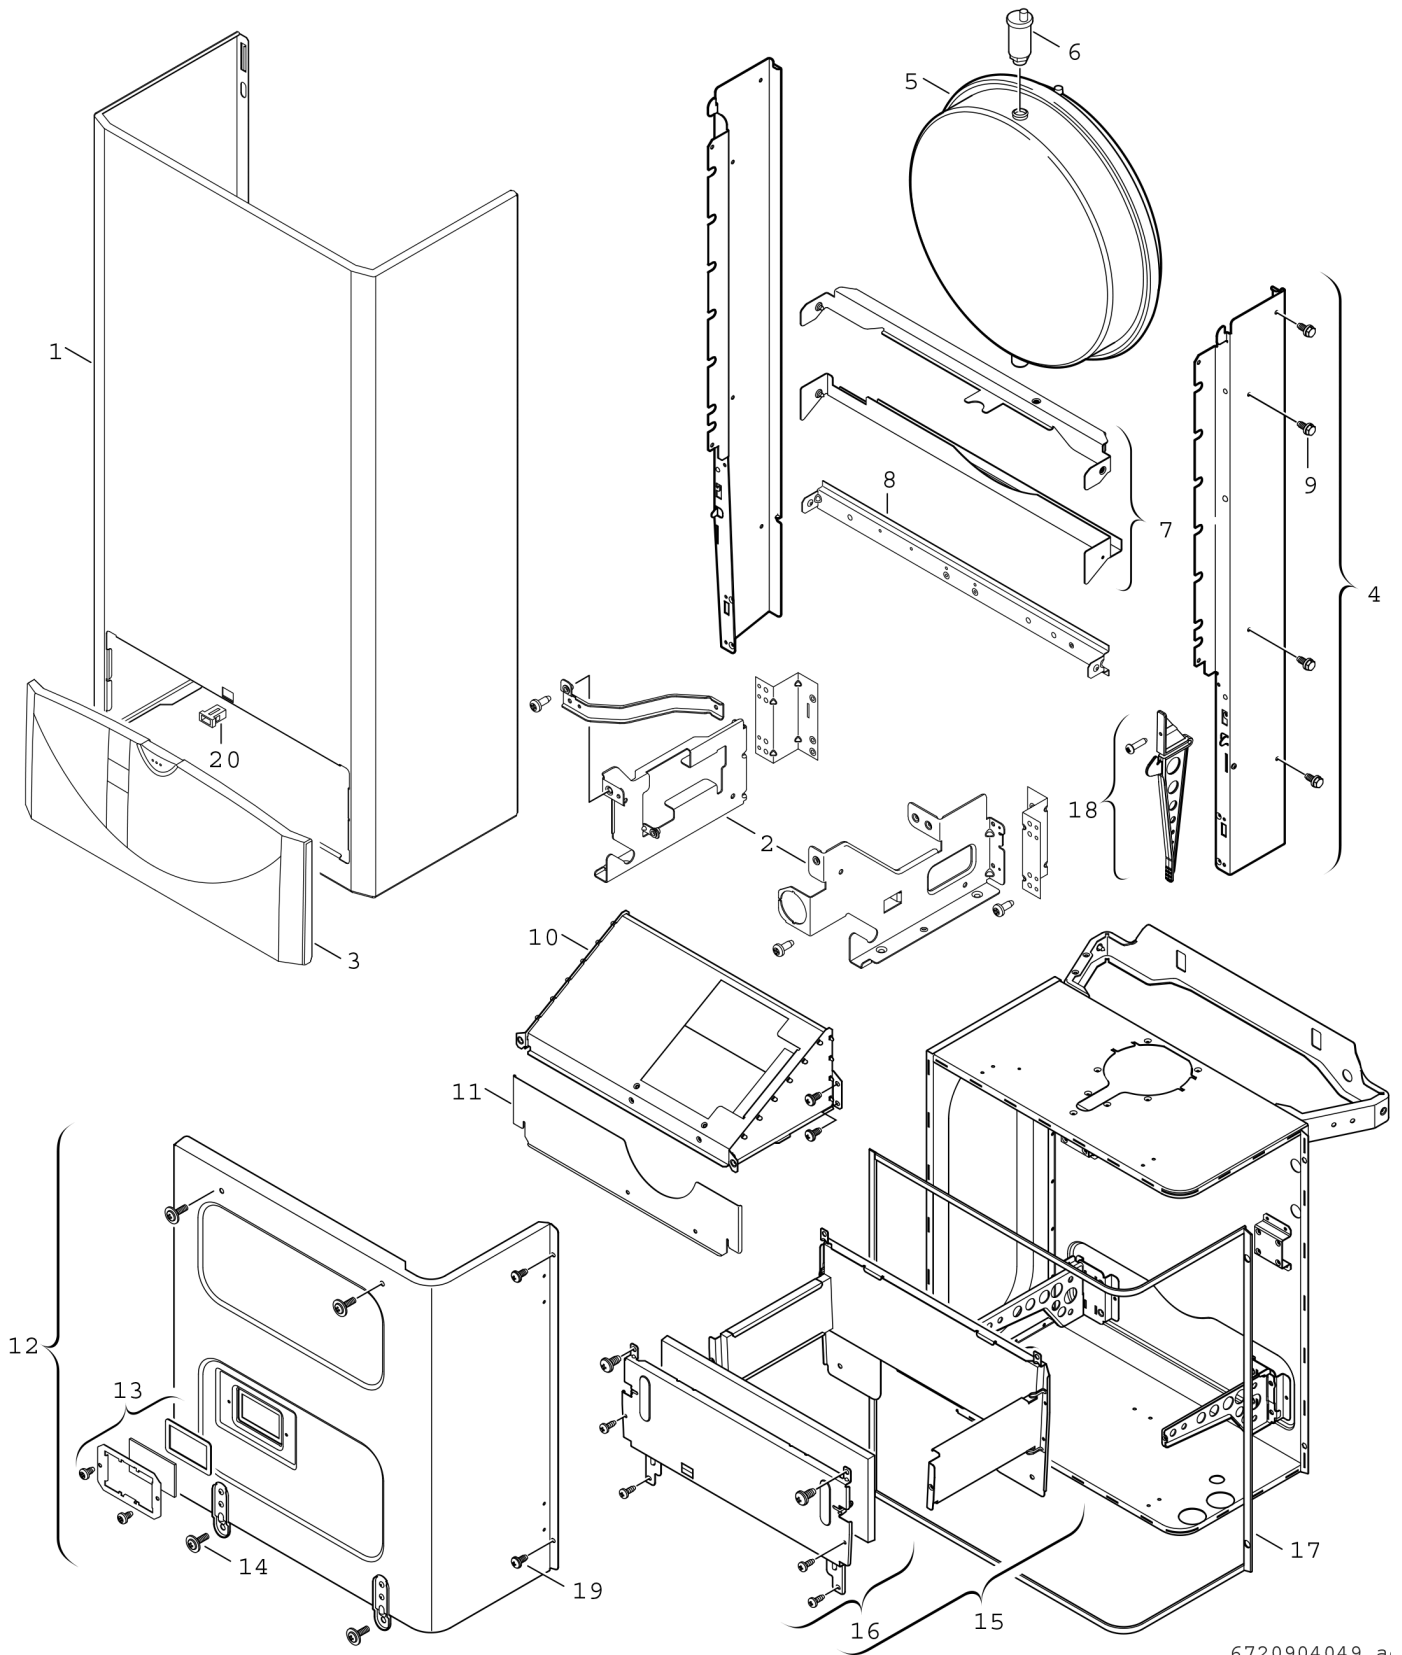

Explosionszeichnung

6720904049 .a

Ersatzteile

Pos.	Bestellnummer	Bezeichnung	Anmerkung	Preisgruppe
1	8 715 401 418 0	Mantel		43
2	8 718 003 901 0	Traversensatz		30
3	8 715 506 666 0	Klappe		33
4	8 718 005 939 0	Schienensatz		42
5	8 715 407 168 0	Ausdehnungsgefäß		43
6	8 718 505 014 0	Schnellentlüfter		24
7	8 718 003 765 0	Steg		26
8	8 718 003 796 0	Steg		31
9	8 713 403 014 0	Schraube M4,8X13 (10x)		12
10	8 715 505 826 0	Abgassammler		35
12	8 718 006 711 0	Deckel		43
13	8 715 600 011 0	Sichtfenster		20
14	8 713 403 012 0	Schraube 10x16 (10x)		12
15	8 715 406 428 0	Brennkammer		38
16	8 715 402 350 0	Vorderwand		33
17	8 711 004 140 0	Dichtungssatz		33
18	8 710 506 210 0	Verschlussatz		21
19	8 713 403 026 0	Schraube M5X22 (10x)		13
20	8 713 204 017 0	Verschluss (1x)		16