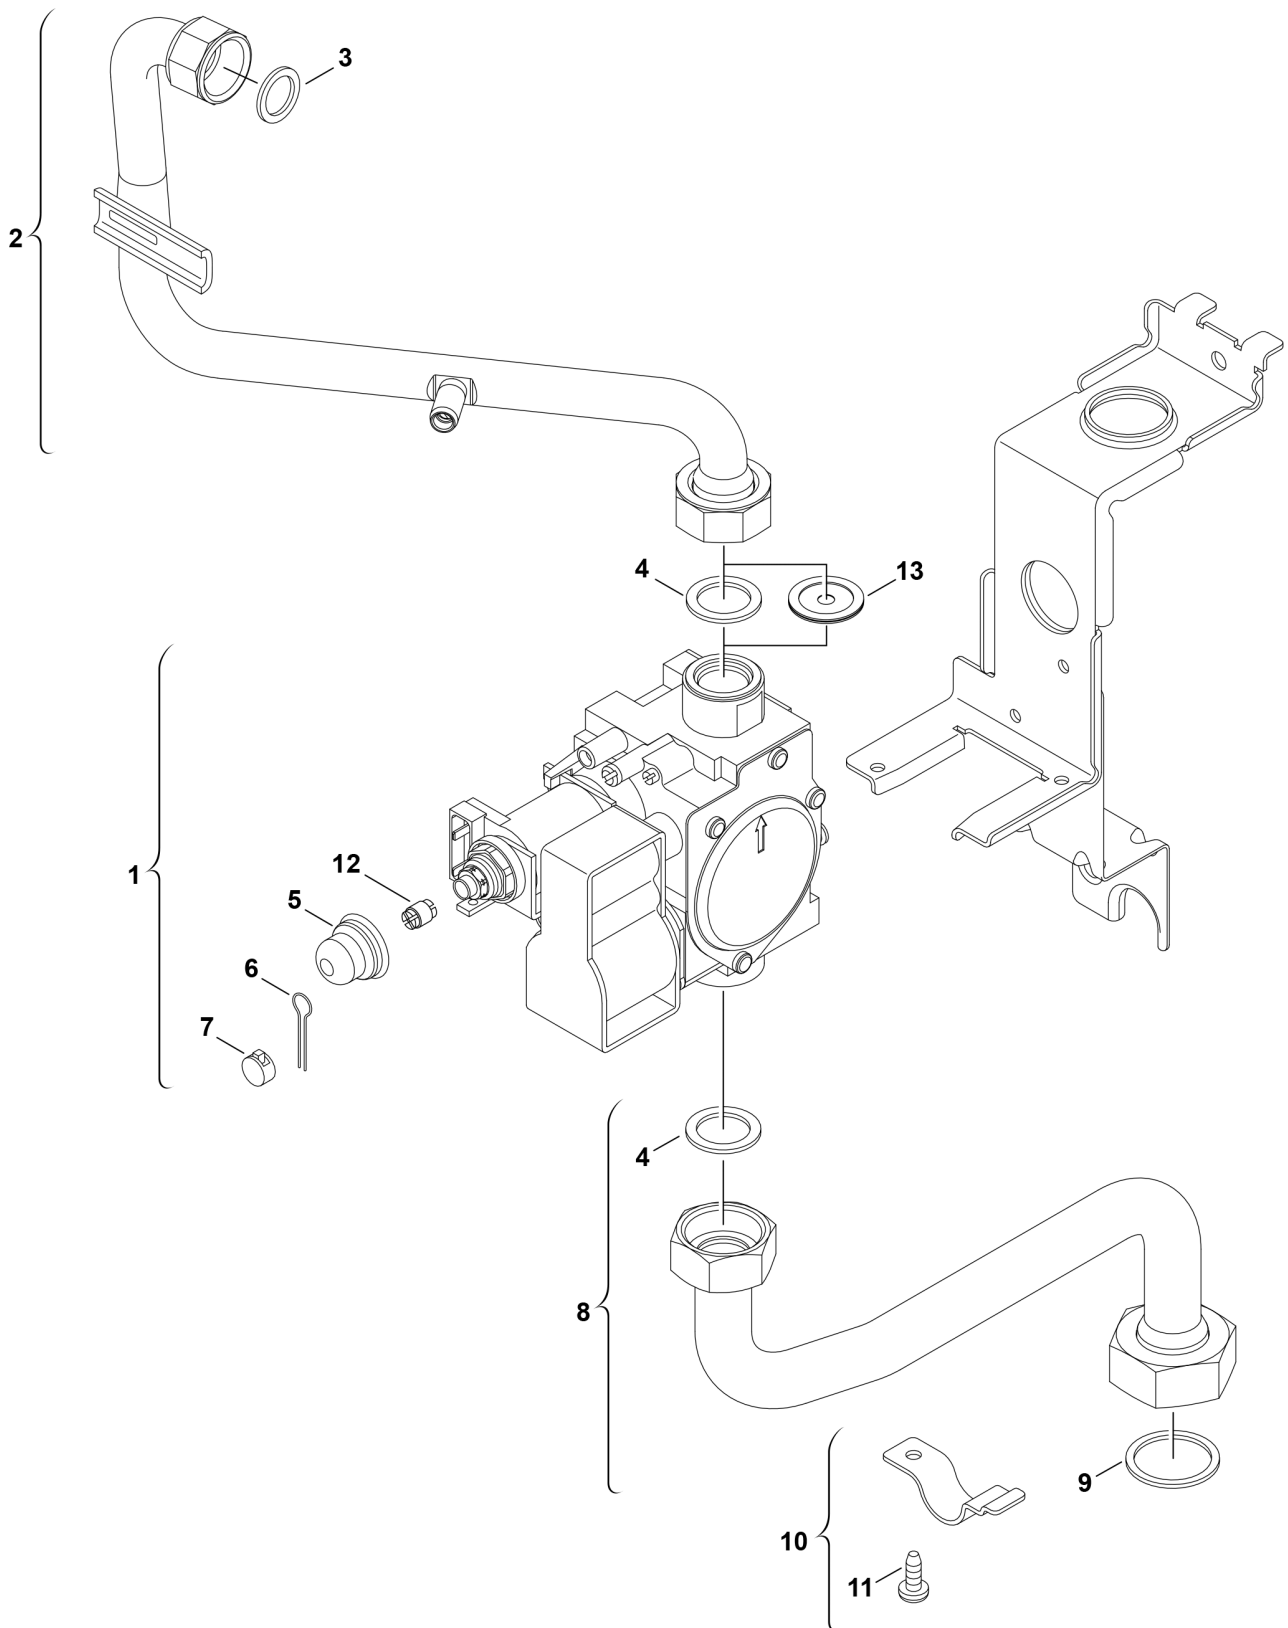

## Explosionszeichnung

6720904052.AB/G

## Ersatzteile

Pos.	Bestellnummer	Bezeichnung	Anmerkung	Preisgruppe
1	8 747 003 700 0	Gasarmatur		45
2	8 710 735 104 0	Gasrohr		27
3	8 710 103 045 0	Dichtung 18,6x13,5x1,5 (10x)		13
4	8 710 103 043 0	Dichtung 23,9x17,2x1,5 (10x)		14
5	8 716 770 620 0	Abdeckung		11
6	8 704 702 001 0	Plombierdraht (10x)		11
7	1 903 240 000 0	Plombe (10x)		12
8	8 710 725 891 0	Gasrohr		29
9	8 710 103 014 0	Dichtung 30x25x1,5 (10x)		13
10	8 711 301 094 0	Schelle		12
11	2 910 612 432 0	Schraube 4,8x13 DIN7981 (10x)		15
12	8 719 905 010 0	Einstellschraube (10x)		25