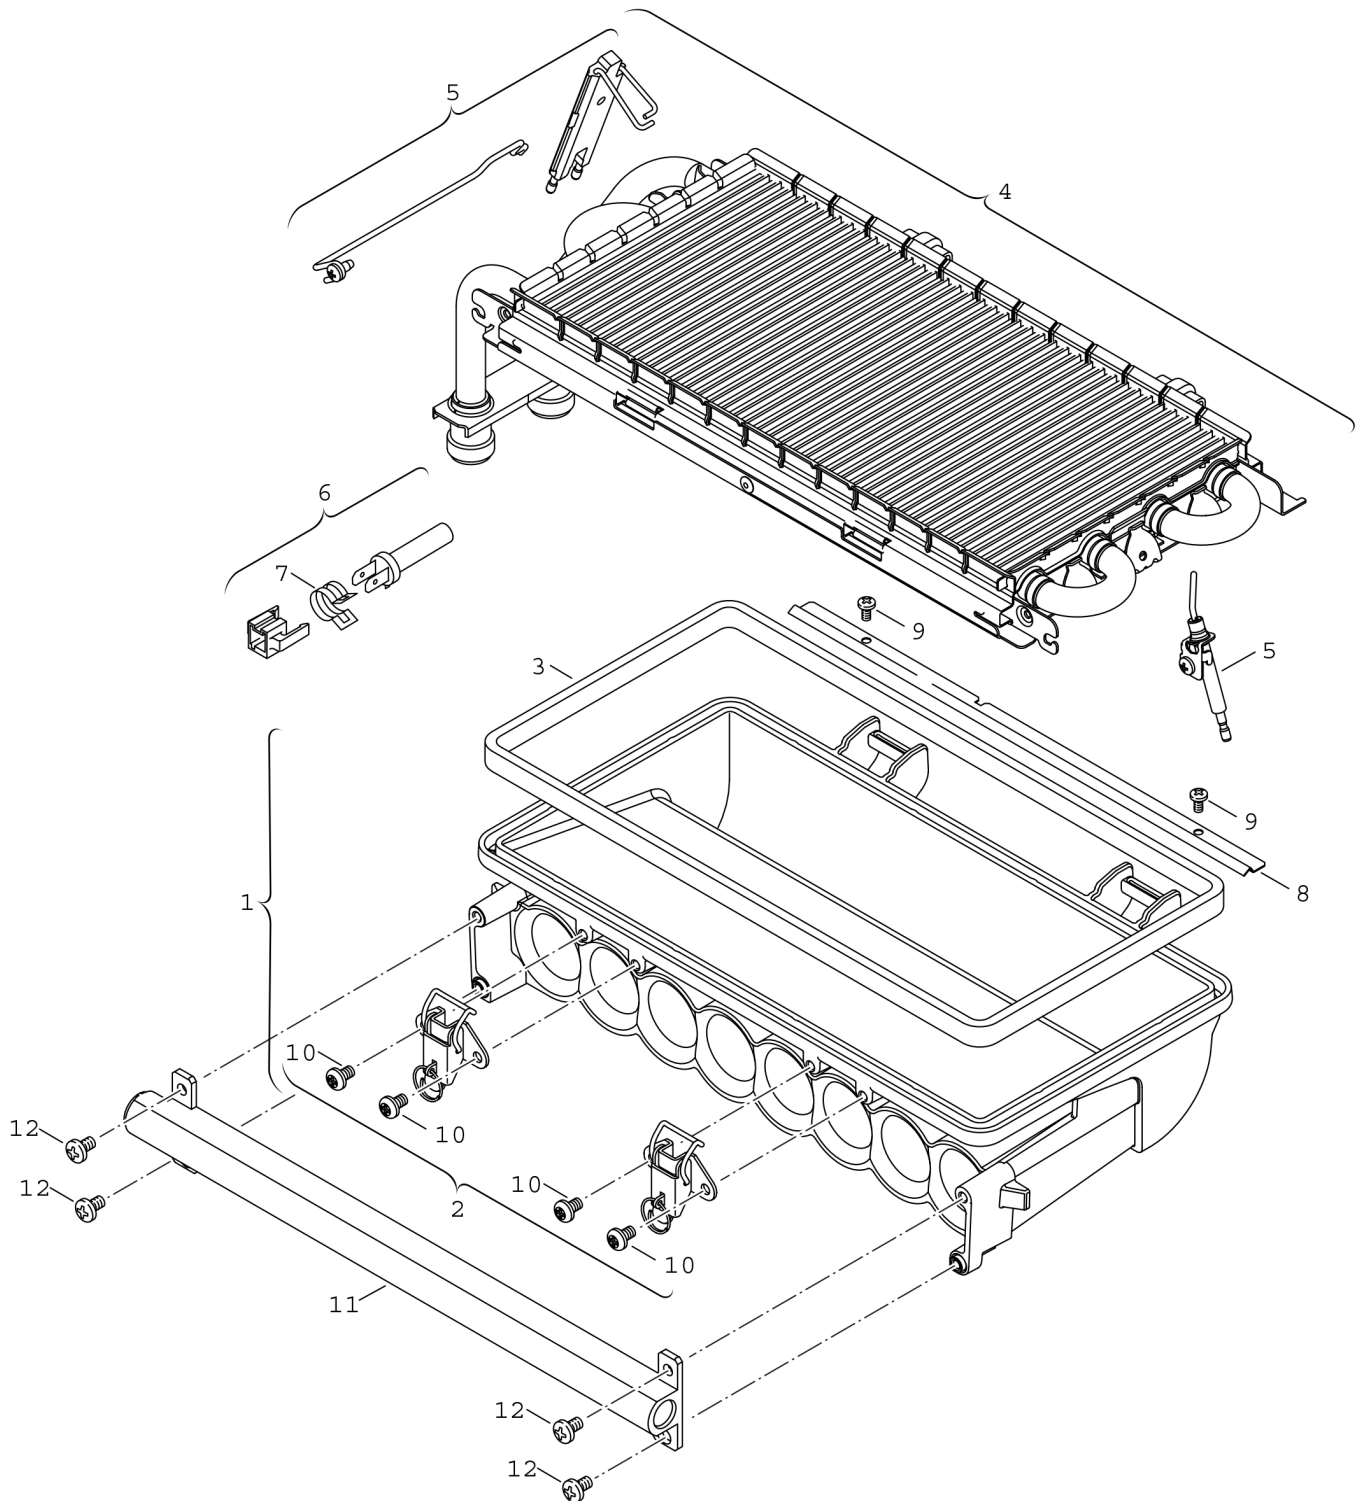

Explosionszeichnung

6720901068.ad

Ersatzteile

Pos.	Bestellnummer	Bezeichnung	Anmerkung	Preisgruppe
1	8 715 405 122 0	Brennerwanne 18kW		42
2	8 711 300 040 0	Verschluss		20
3	8 711 004 198 0	Brennerdichtung 18kW		18
4	8 715 406 383 0	Brennerdeck 18kW		51
5	8 718 107 076 0	Elektrodensatz		31
6	8 714 500 071 0	Temperaturfühler		22
7	8 711 202 002 0	Feder (10x)		15
8	8 711 304 538 0	Leitblech 18kW		20
9	8 716 117 078	Screw M4 x 8 Hex Hd Pozi Taptite		10
10	2 910 642 150 0	Schraube M5x8		12
11	7 710 229 028	Gasart-Umbausatz 23,31>21		32
11	7 710 239 050	Gasart-Umbausatz 21,31>23		31
11	7 710 249 053	Gasart-Umbausatz 21,23>31		34
11	7 710 249 064	Gasart-Umbausatz 21,23,31>21	hoher Wobbeindex	28
11	7 736 901 850	Gasart-Umbausatz ohne code plug 21>23		62,00 EUR
12	8 743 401 036 0	Schraube M5x12 (10x)		11
	7 736 901 299	Service Kit 18 kW (Heizwert)		33
	8 709 918 010 0	Fett HFT1V5		19