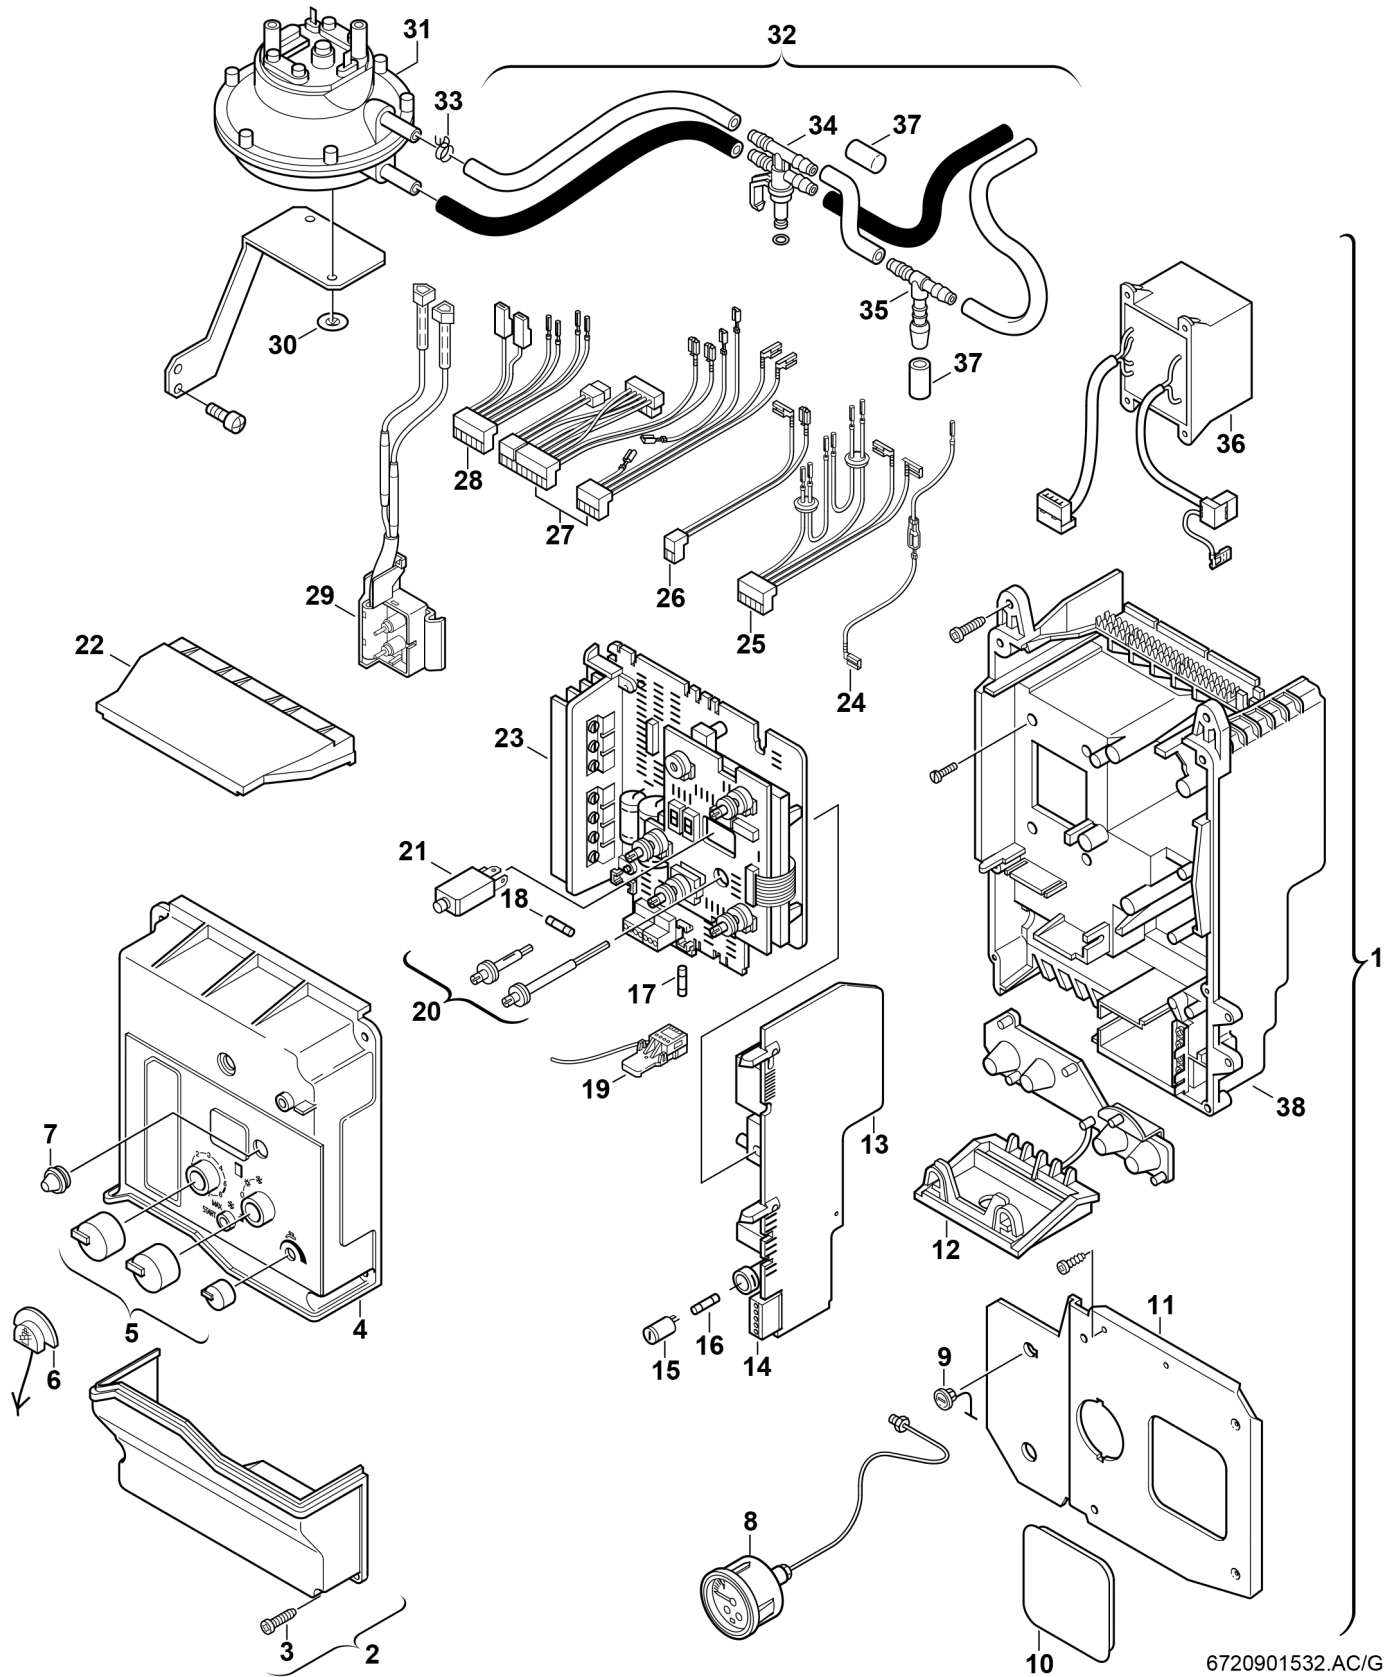

Explosionszeichnung

6720901532.AC/G

Ersatzteile

Pos.	Bestellnummer	Bezeichnung	Anmerkung	Preisgruppe
2	8 715 503 137 0	Deckel		29
3	8 713 403 013 0	Schraube 4x15 (10x)		12
4	8 715 503 147 0	Deckel		25
5	8 712 000 050 0	Drehgriffe		24
6	8 710 506 108 0	Stopfen (10x)		16
7	8 710 506 112 0	Kappe (10x)		19
8	8 717 208 052 0	Manometer	mit Druckleitung	28
9	8 710 302 013 0	Stopfen (10x)		12
10	8 710 506 113 0	Deckel		15
11	8 718 005 304 0	Frontplatte		12
12	8 710 506 117 0	Kappe (10x)		15
13	8 748 300 194 0	Netzmodul		45
14	8 714 404 105 0	Anschlussklemmen		21
15	8 711 309 039 0	Sicherung Sicherungshalter (10x)		24
16	1 904 521 342 0	Sicherung (10x) 5x20mm T2.5A/250V		20
17	1 904 522 745 0	Sicherung (10x) T3,15A		15
18	1 904 522 730 0	Sicherung (10x) 5x20mm T0.5A/250V		15
19	8 714 401 662 0	Kodierstecker (48,50,56)		24
20	8 713 104 031 0	Achsensatz		25
21	8 717 200 042 0	Schutzschalter		26
22	8 715 503 125 0	Deckel		15
23	8 748 300 283 0	Grundmodul		55
24	8 714 401 868 0	Ionisationsleitung		15
25	8 714 401 858 0	Kabel	Druckd.,Begrenzer	21
26	8 714 401 538 0	Kabel	Wasserschalter	15
27	8 714 401 888 0	Kabel	NTC, Gebläse	40
28	8 714 401 752 0	Kabel	Sicherh.-Umst.-Ventil	22
29	8 714 401 755 0	Zündkabel		20
30	8 740 107 036 0	Sicherungsscheibe (10x)		11
31	8 717 406 034 0	Differenzdruckschalter		44
32	8 710 703 092 0	Schlauchsatz		17
33	8 711 301 056 0	Schlauch Schlauchklemme (10x)		15
34	8 712 305 056 0	Verteiler (10x)		19
35	8 713 305 497 0	Verteiler (10x)		22
36	8 747 201 206 0	Transformator		41
37	8 710 506 161 0	Kappe (10x)		12
38	8 715 400 143 0	Unterteil		35
	8 719 918 753 0	Servicekoffer Z.R.-3, komplett		76
	8 744 503 010 0	Sicherungssatz T0,5/T1,6/T2,5/ T3,15A		11
	8 747 207 183 0	Entstörfilter	nur mit TA210E	38

Ersatzteile

Pos.	Bestellnummer	Bezeichnung	Anmerkung	Preisgruppe
	8 900 431 516 0	Widerstand	2-Phasen-Netz	21