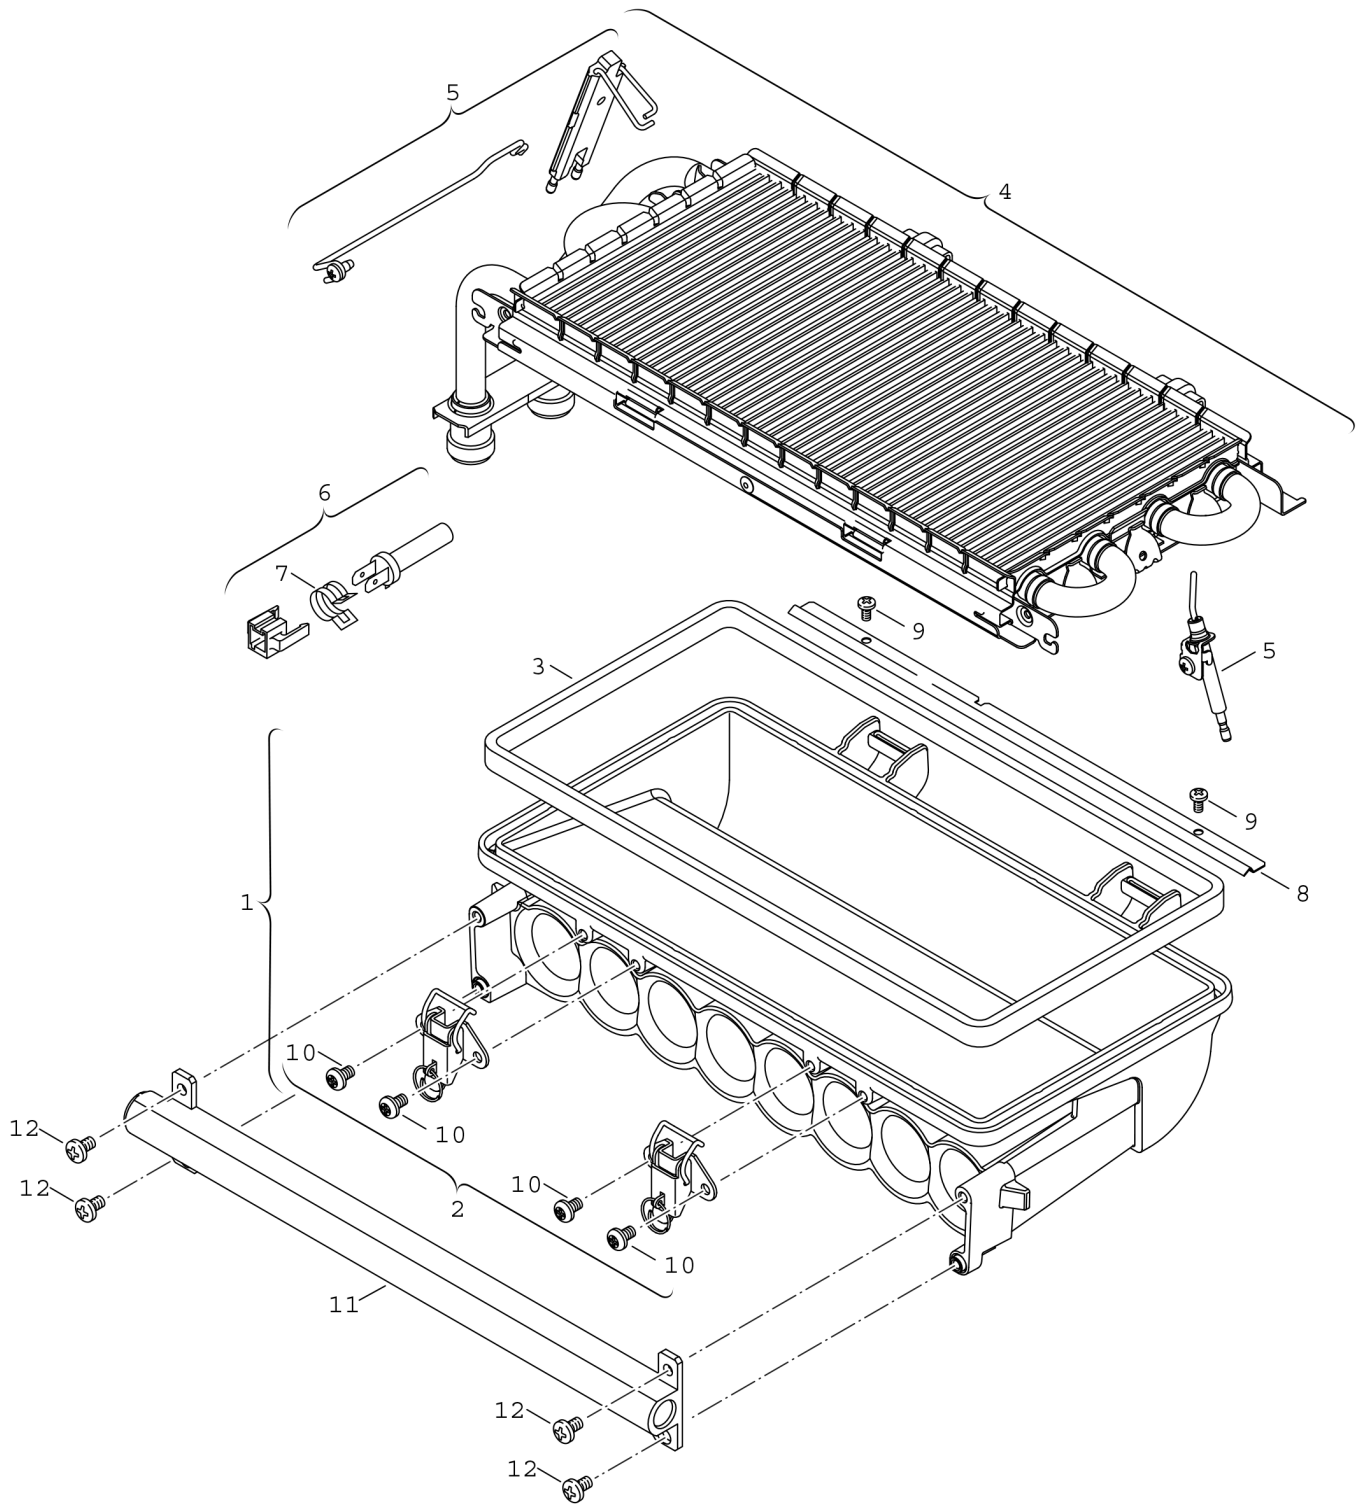

Explosionszeichnung

6720901068.ad

Ersatzteile

Pos.	Bestellnummer	Bezeichnung	Anmerkung	Preisgruppe
1	8 715 405 122 0	Brennerwanne 18kW		42
2	8 711 300 040 0	Verschluss		20
3	8 711 004 198 0	Brennerdichtung 18kW		18
4	8 715 406 383 0	Brennerdeck 18kW		51
5	8 718 107 076 0	Elektrodensatz		31
6	8 714 500 071 0	Temperaturfühler		22
7	8 711 202 002 0	Feder (10x)		15
8	8 711 304 538 0	Leitblech 18kW		20
9	8 716 117 078	Screw M4 x 8 Hex Hd Pozi Taptite		10
10	2 910 642 150 0	Schraube M5x8		12
11	7 710 229 034	Gasart-Umbausatz 23,31>21		29
11	7 710 249 088	Gasart-Umbausatz 21,23>31		33
11	7 736 901 853	Gasart-Umbausatz 21>23		62,00 EUR
12	8 743 401 036 0	Schraube M5x12 (10x)		11
	7 736 901 299	Service Kit 18 kW (Heizwert)		33
	8 709 918 010 0	Fett HFT1V5		19