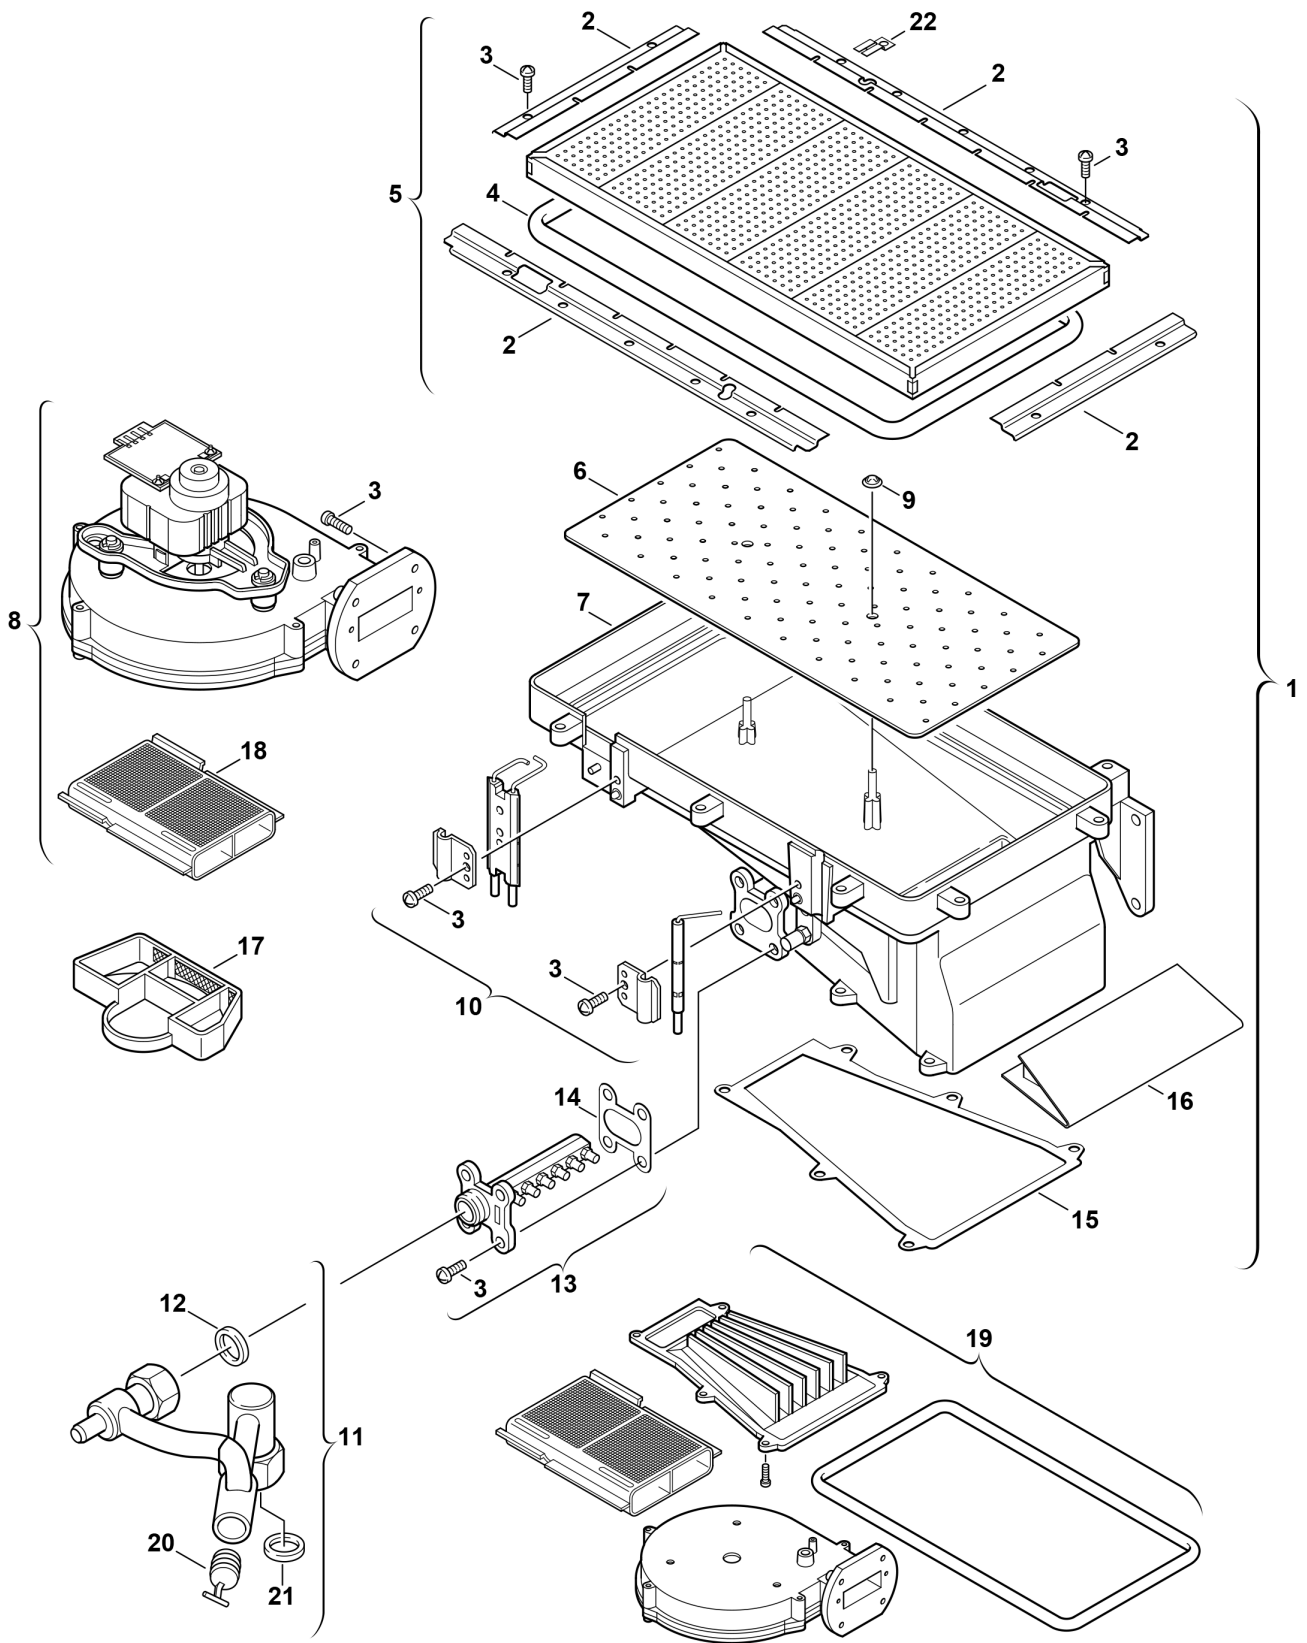

Explosionszeichnung

6720901169/G

Ersatzteile

Pos.	Bestellnummer	Bezeichnung	Anmerkung	Preisgruppe
1	8 718 120 508 0	Brenner		57
2	8 718 005 509 0	Haltesatz		34
3	2 912 301 154 0	Schraube M5X12 (10x)		11
4	8 710 203 035 0	Brennerdichtung		18
5	8 718 006 635 0	Brennerplatte		46
6	8 718 005 396 0	Blech		18
7	8 715 405 067 0	Brennerwanne		47
8	8 717 204 257 0	Gebälse		49
9	8 740 107 036 0	Sicherungsscheibe (10x)		11
10	8 718 107 066 0	Elektrodensatz		30
11	8 710 715 903 0	Gasrohr		37
12	8 710 103 045 0	Dichtung 18,6x13,5x1,5 (10x)		13
13	8 718 120 485 0	Gasverteilerrohr		29
14	8 711 004 086 0	Dichtung		25
15	8 711 004 085 0	Dichtung		16
16	8 712 305 055 0	Blech		11
17	8 710 507 010 0	Sieb	bis FD661 (01.1996)	20
18	8 710 507 013 0	Filter	ab FD662 (02.1996)	34
19	7 719 001 212	NR.579 Nachrüstset 18kW	bis FD661 (01.1996)	50,00 EUR
20	8 710 506 178 0	Kappe (10x)		19
21	8 710 103 043 0	Dichtung 23,9x17,2x1,5 (10x)		14
22	8 718 006 793 0	Leitblech (4x)		25