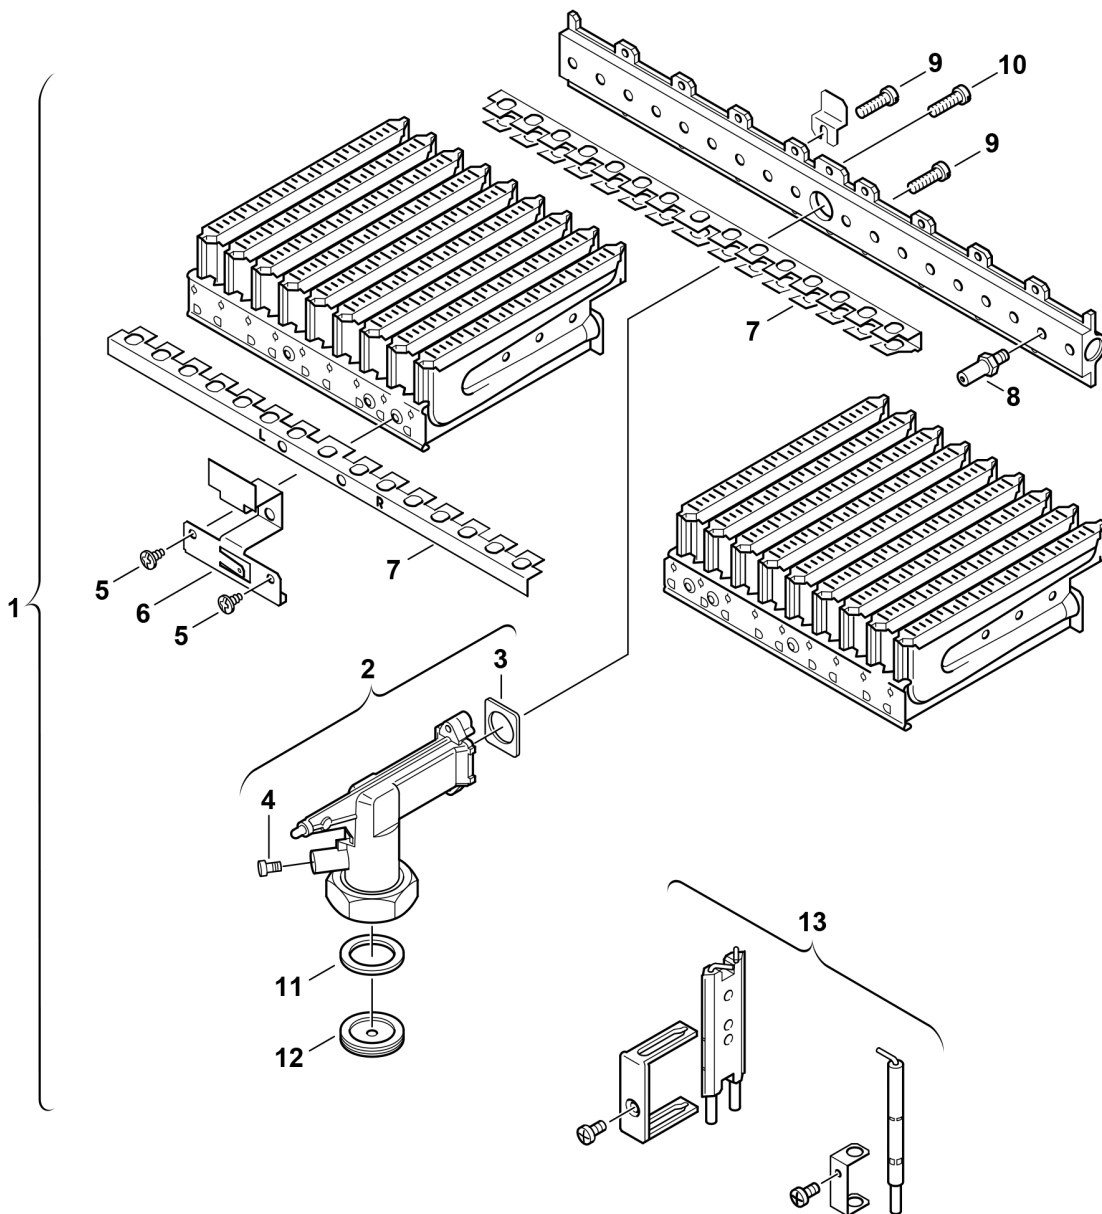

Explosionszeichnung

6720901664.AA/G

Ersatzteile

Pos.	Bestellnummer	Bezeichnung	Anmerkung	Preisgruppe
1	8 718 120 250 0	Brenner		45
2	8 715 209 078 0	Anschlussstück		28
3	8 701 003 010 0	Dichtung (10x)		12
4	8 703 305 191 0	Druckmeßnippel		10
5	2 910 619 409 0	Schraube 3,5x6,5 DIN7981 (10x)		11
6	8 711 304 287 0	Verbindungswinkel		12
7	8 711 304 338 0	Überzündbrücke		14
8	8 708 202 113 0	Düse (110) (10x)		20
9	8 703 401 069 0	Schraube M3,5x10 (10x)		11
10	2 910 952 122 0	Schraube (10x)		11
11	8 710 103 060 0	Dichtung 28x19,5x1,5 (10x)		15
13	8 718 107 050 0	Elektroden-Set		28
	7 710 149 019	Gasart-Umbausatz 21,23>31		30