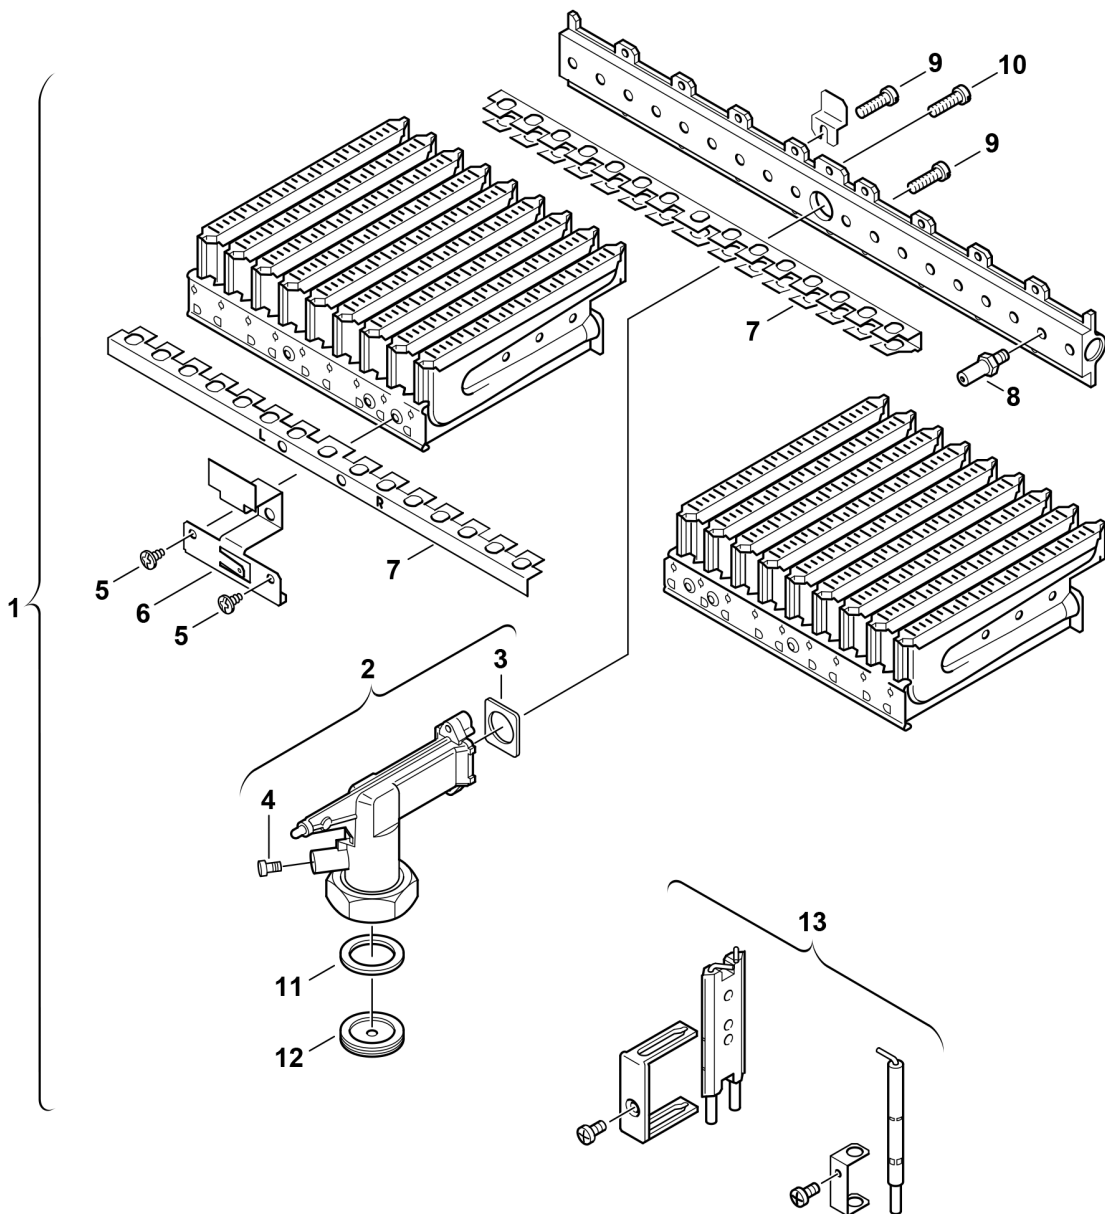

**Explosionszeichnung**

6720901664.AA/G

## Ersatzteile

Pos.	Bestellnummer	Bezeichnung	Anmerkung	Preisgruppe
1	8 718 120 250 0	Brenner		45
2	8 715 209 078 0	Anschlussstück		28
3	8 701 003 010 0	Dichtung (10x)		12
4	8 703 305 191 0	Druckmeßnippel		10
5	2 910 619 409 0	Schraube 3,5x6,5 DIN7981 (10x)		11
6	8 711 304 287 0	Verbindungswinkel		12
7	8 711 304 338 0	Überzündbrücke		14
8	8 708 202 113 0	Düse (110) (10x)		20
9	8 703 401 069 0	Schraube M3,5x10 (10x)		11
10	2 910 952 122 0	Schraube (10x)		11
11	8 710 103 060 0	Dichtung 28x19,5x1,5 (10x)		15
13	8 718 107 050 0	Elektroden-Set		28
	7 710 149 019	Gasart-Umbausatz 21,23>31		30