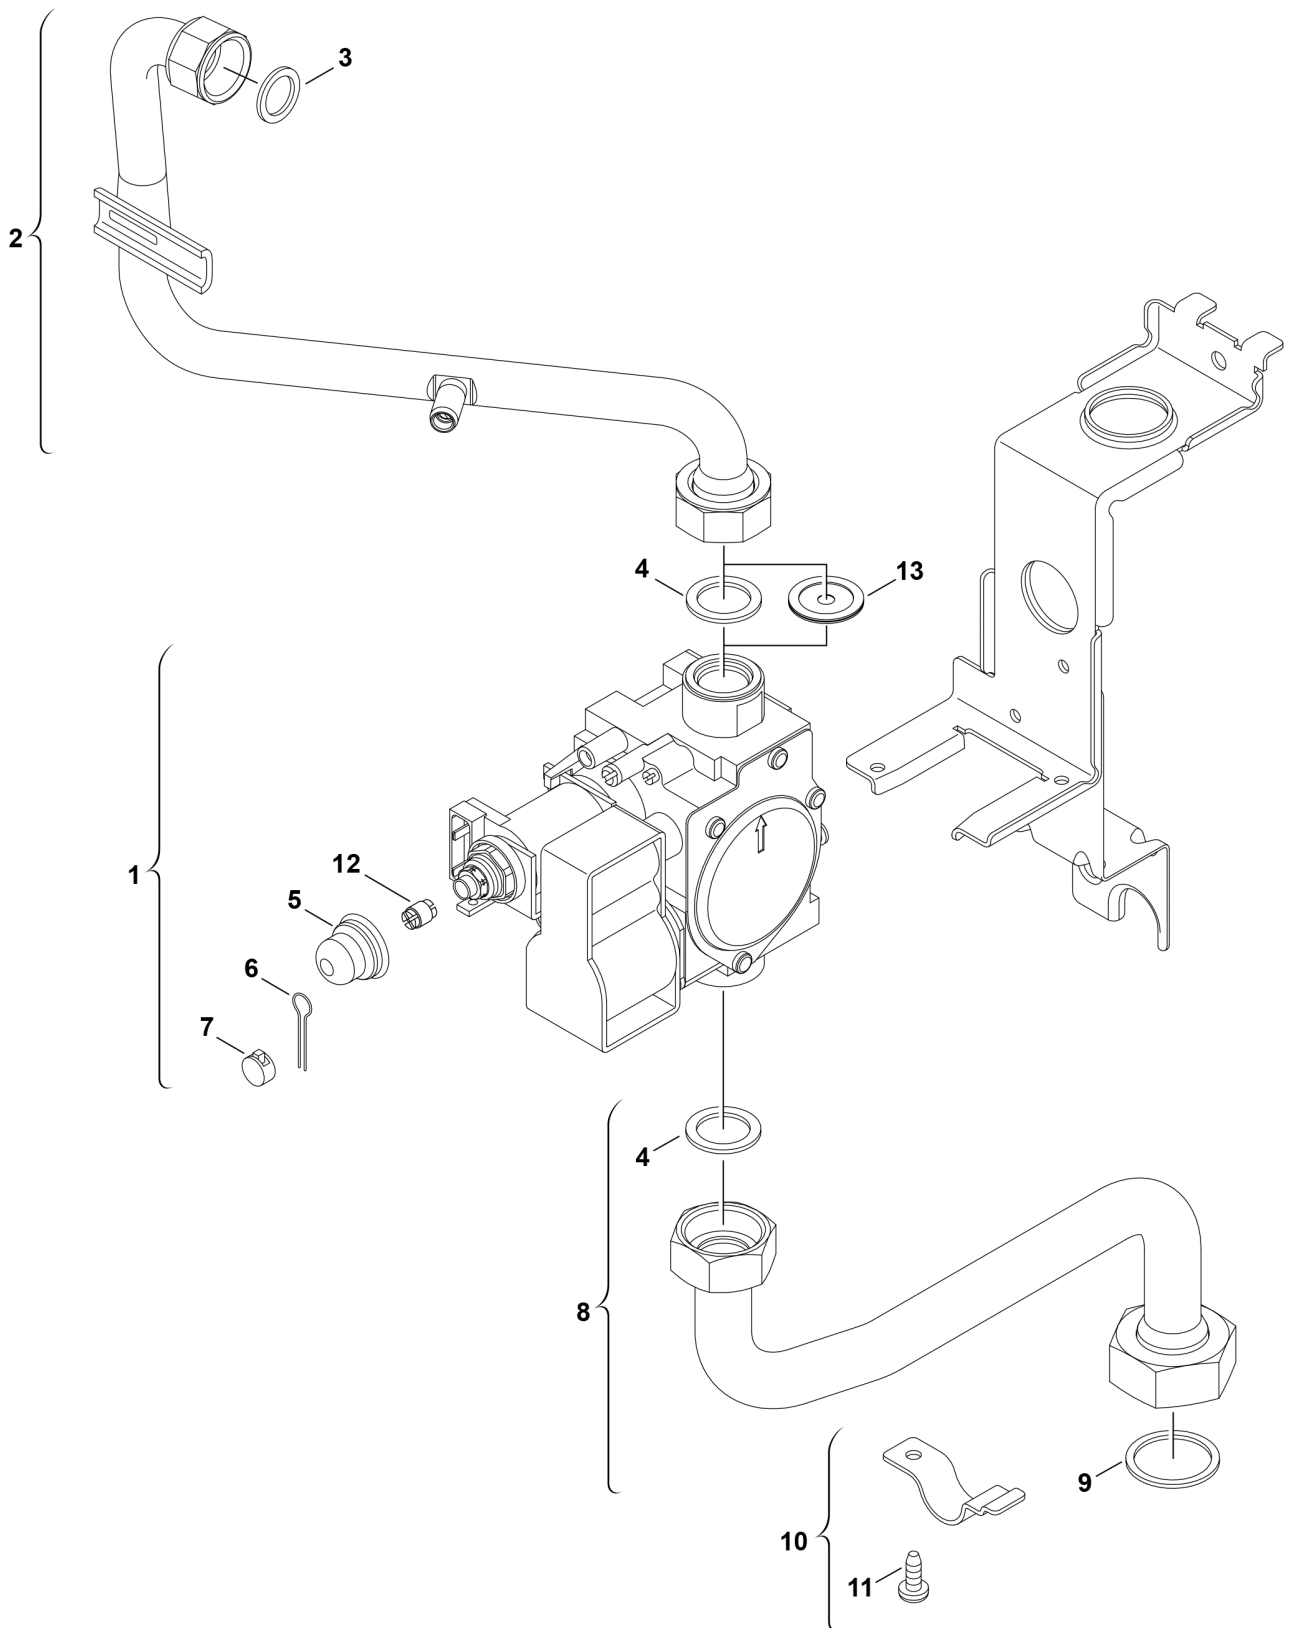

Explosionszeichnung

6720904052.AB/G

Ersatzteile

Pos.	Bestellnummer	Bezeichnung	Anmerkung	Preisgruppe
1	8 747 003 700 0	Gasarmatur		45
2	8 710 735 104 0	Gasrohr		27
3	8 710 103 045 0	Dichtung 18,6x13,5x1,5 (10x)		13
4	8 710 103 043 0	Dichtung 23,9x17,2x1,5 (10x)		14
5	8 716 770 620 0	Abdeckung		11
6	8 704 702 001 0	Plombierdraht (10x)		11
7	1 903 240 000 0	Plombe (10x)		12
8	8 710 725 891 0	Gasrohr		29
9	8 710 103 014 0	Dichtung 30x25x1,5 (10x)		13
10	8 711 301 094 0	Schelle		12
11	2 910 612 432 0	Schraube 4,8x13 DIN7981 (10x)		15
12	8 719 905 010 0	Einstellschraube (10x)		25