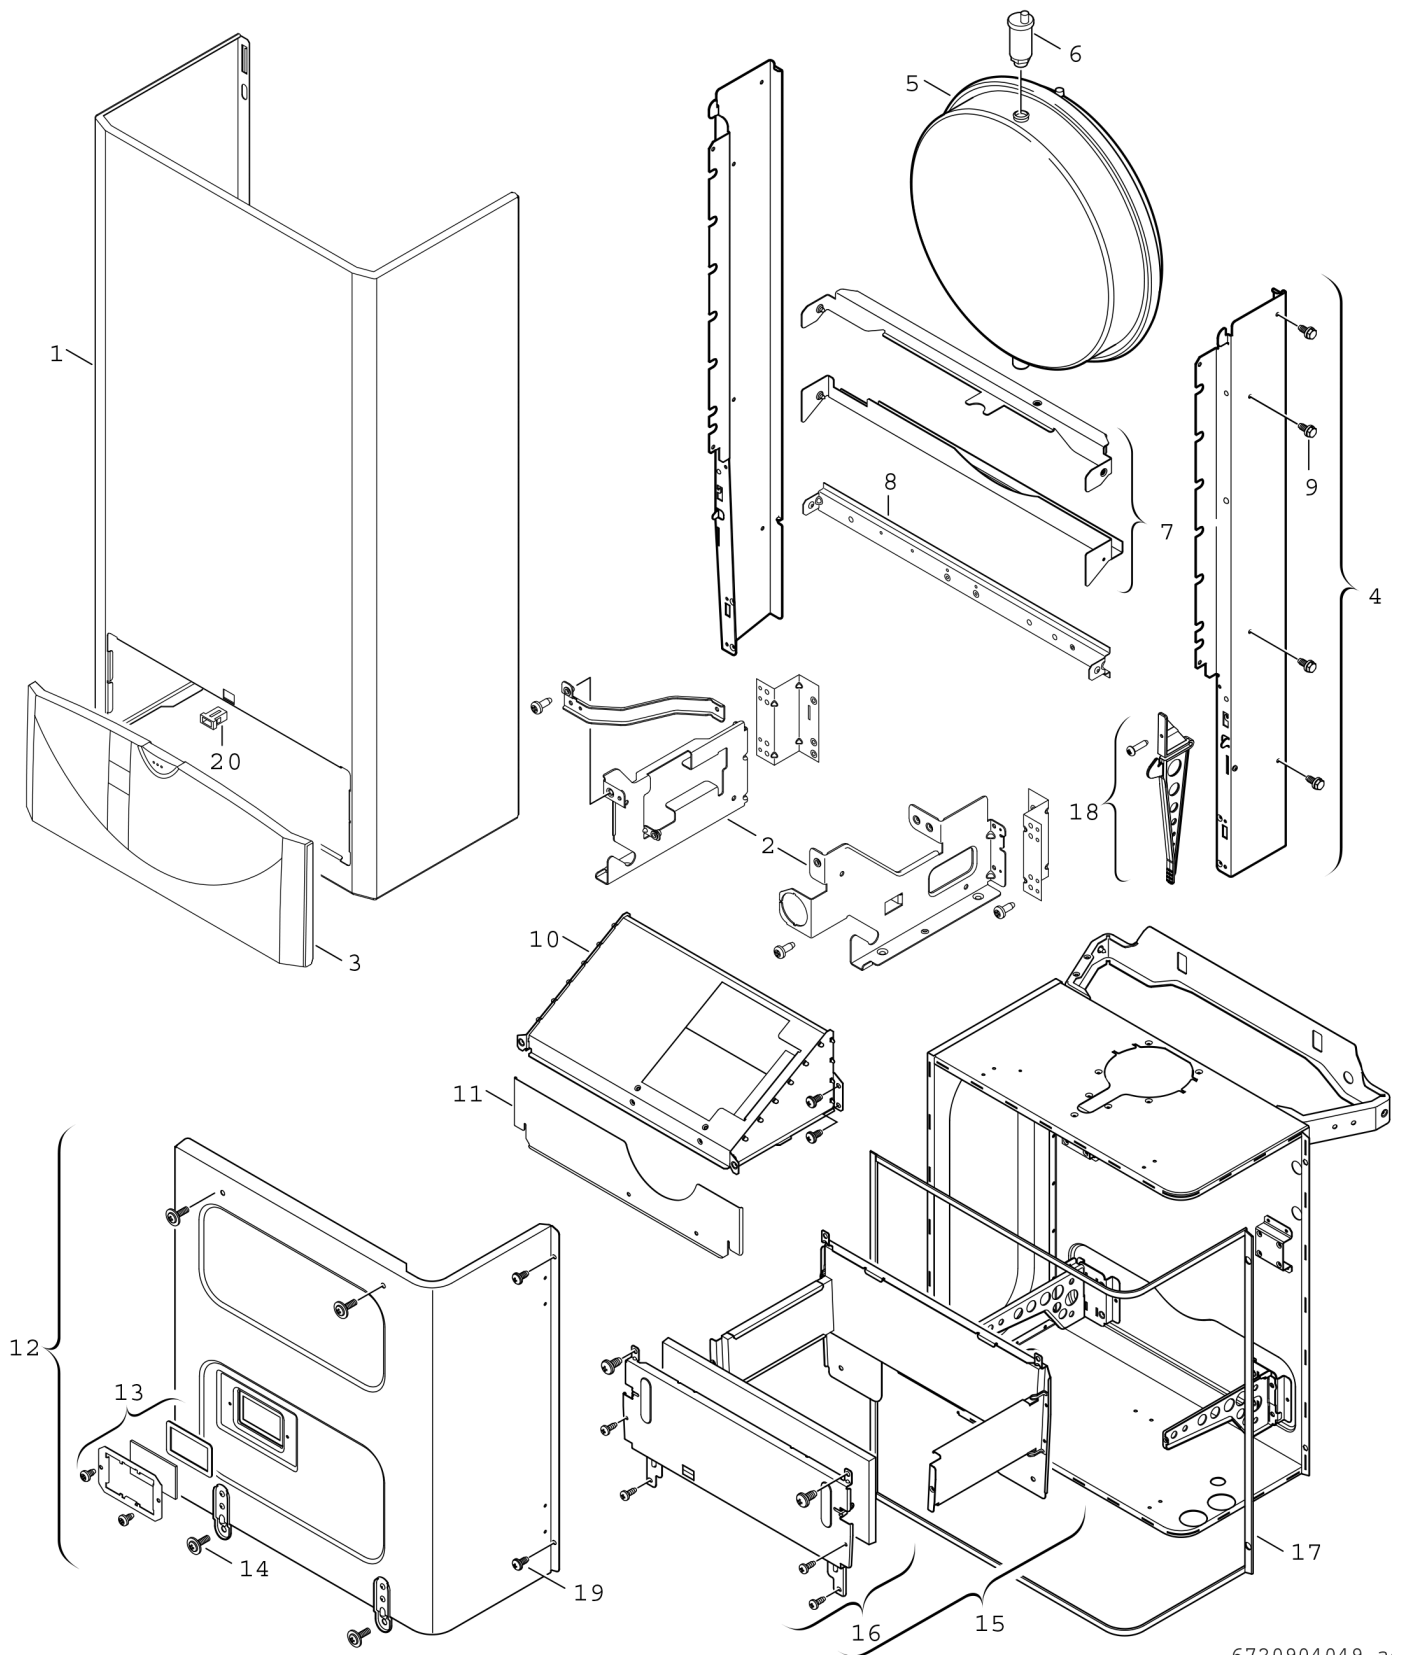

**Explosionszeichnung**

6720904049 .a

## Ersatzteile

Pos.	Bestellnummer	Bezeichnung	Anmerkung	Preisgruppe
1	8 715 401 418 0	Mantel		43
2	8 718 003 901 0	Traversensatz		30
3	8 715 506 666 0	Klappe		33
4	8 718 005 939 0	Schienensatz		42
5	8 715 407 168 0	Ausdehnungsgefäß		43
6	8 718 505 014 0	Schnellentlüfter		24
7	8 718 003 765 0	Steg		26
8	8 718 003 796 0	Steg		31
9	8 713 403 014 0	Schraube M4,8X13 (10x)		12
10	8 715 505 826 0	Abgassammler		35
12	8 718 006 711 0	Deckel		43
13	8 715 600 011 0	Sichtfenster		20
14	8 713 403 012 0	Schraube 10x16 (10x)		12
15	8 715 406 428 0	Brennkammer		38
16	8 715 402 350 0	Vorderwand		33
17	8 711 004 140 0	Dichtungssatz		33
18	8 710 506 210 0	Verschlusssatz		21
19	8 713 403 026 0	Schraube M5X22 (10x)		13
20	8 713 204 017 0	Verschluss (1x)		16